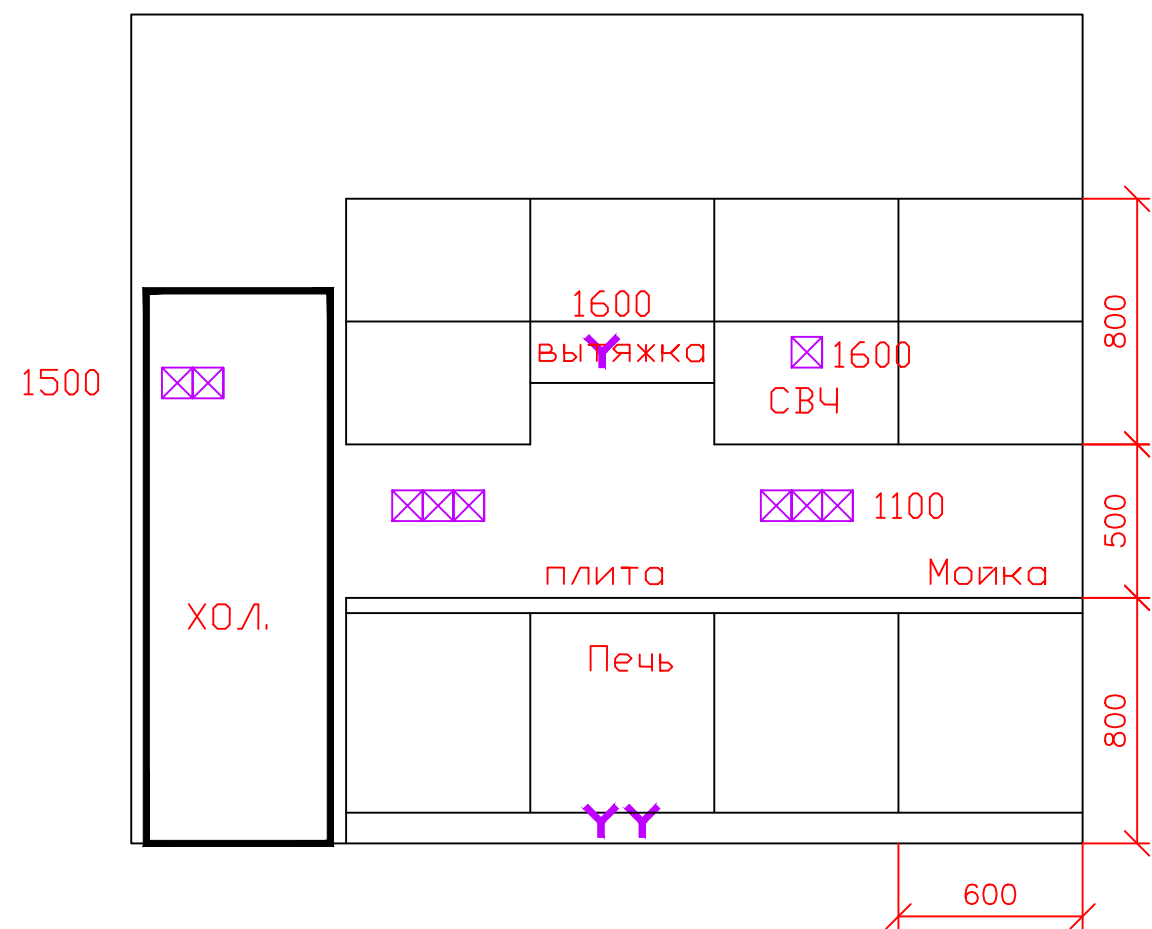

Схема кухни	Лист 19
  ТРИ ЛУЧА www.TriLucha.Ru +7(916)4909022	Дата 16.07.2019