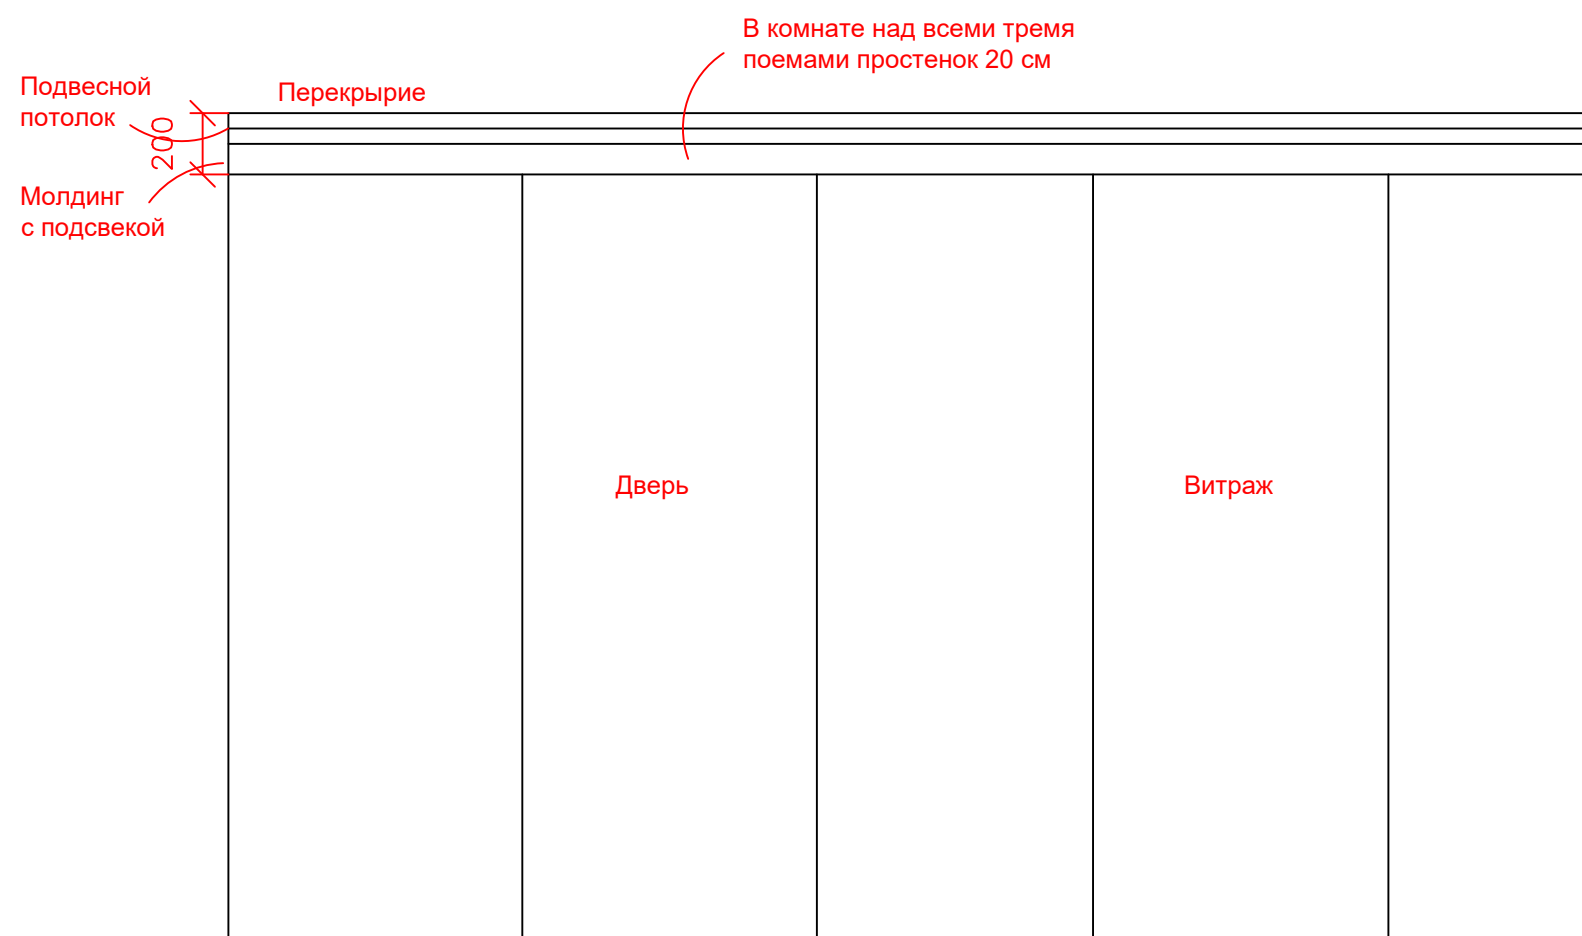

Дата

15.07.2019

Схема RGB подсветки
в спальне

Вид из комнаты в спальню

Схема подсветки
за молдингом в комнате

Схема закарнизной подсветки

18

Лист