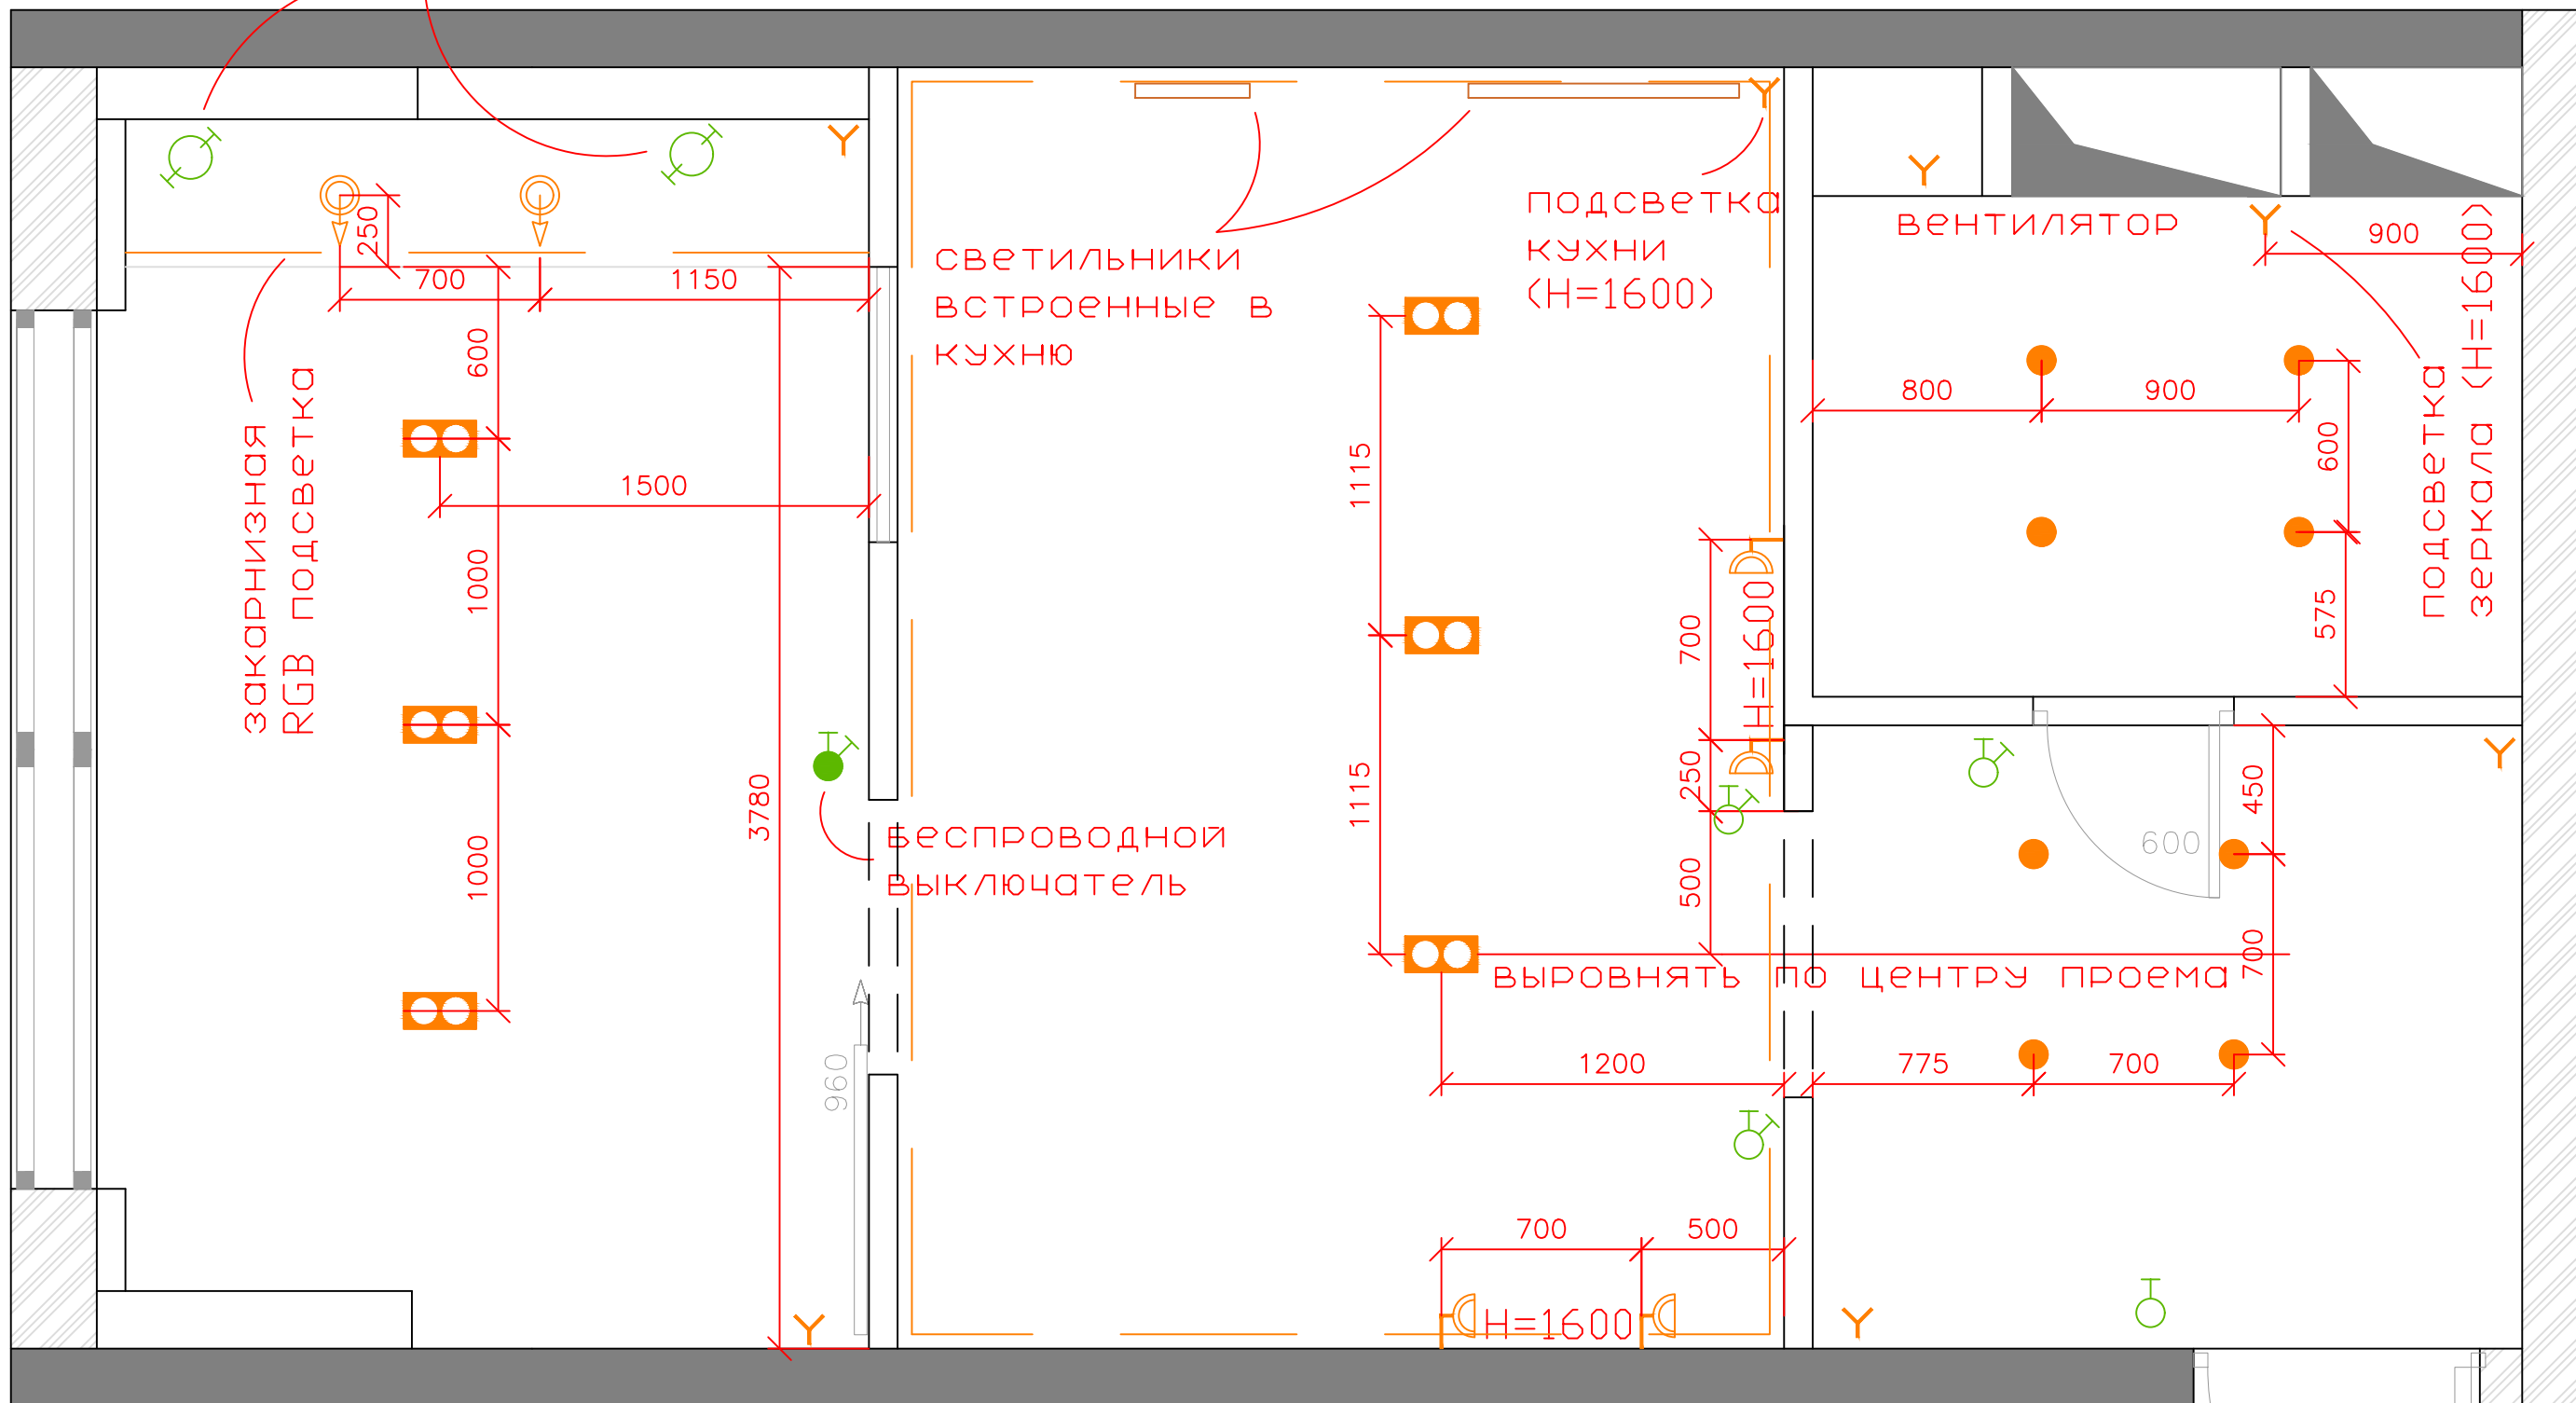

Выключатели в блоке с розетками

У вывод провода

Бра, навесные потолочные светильники

светильники с направленным светом

Точечные светильники

● светодиодные
○ светодиодные
○ сдвоенные

Выключатели

○ ○ одноклавишные и двухклавишные

○ ○ проходной

выключатели установить высоте 90 см от чистого пола, и на расстоянии 15 см от проема, там где не указано иное.

Свет

www.TriLucha.Ru
+7(916)4909022

ТРИ ЛУЧА

Лист 9

Дата 14.07.2019