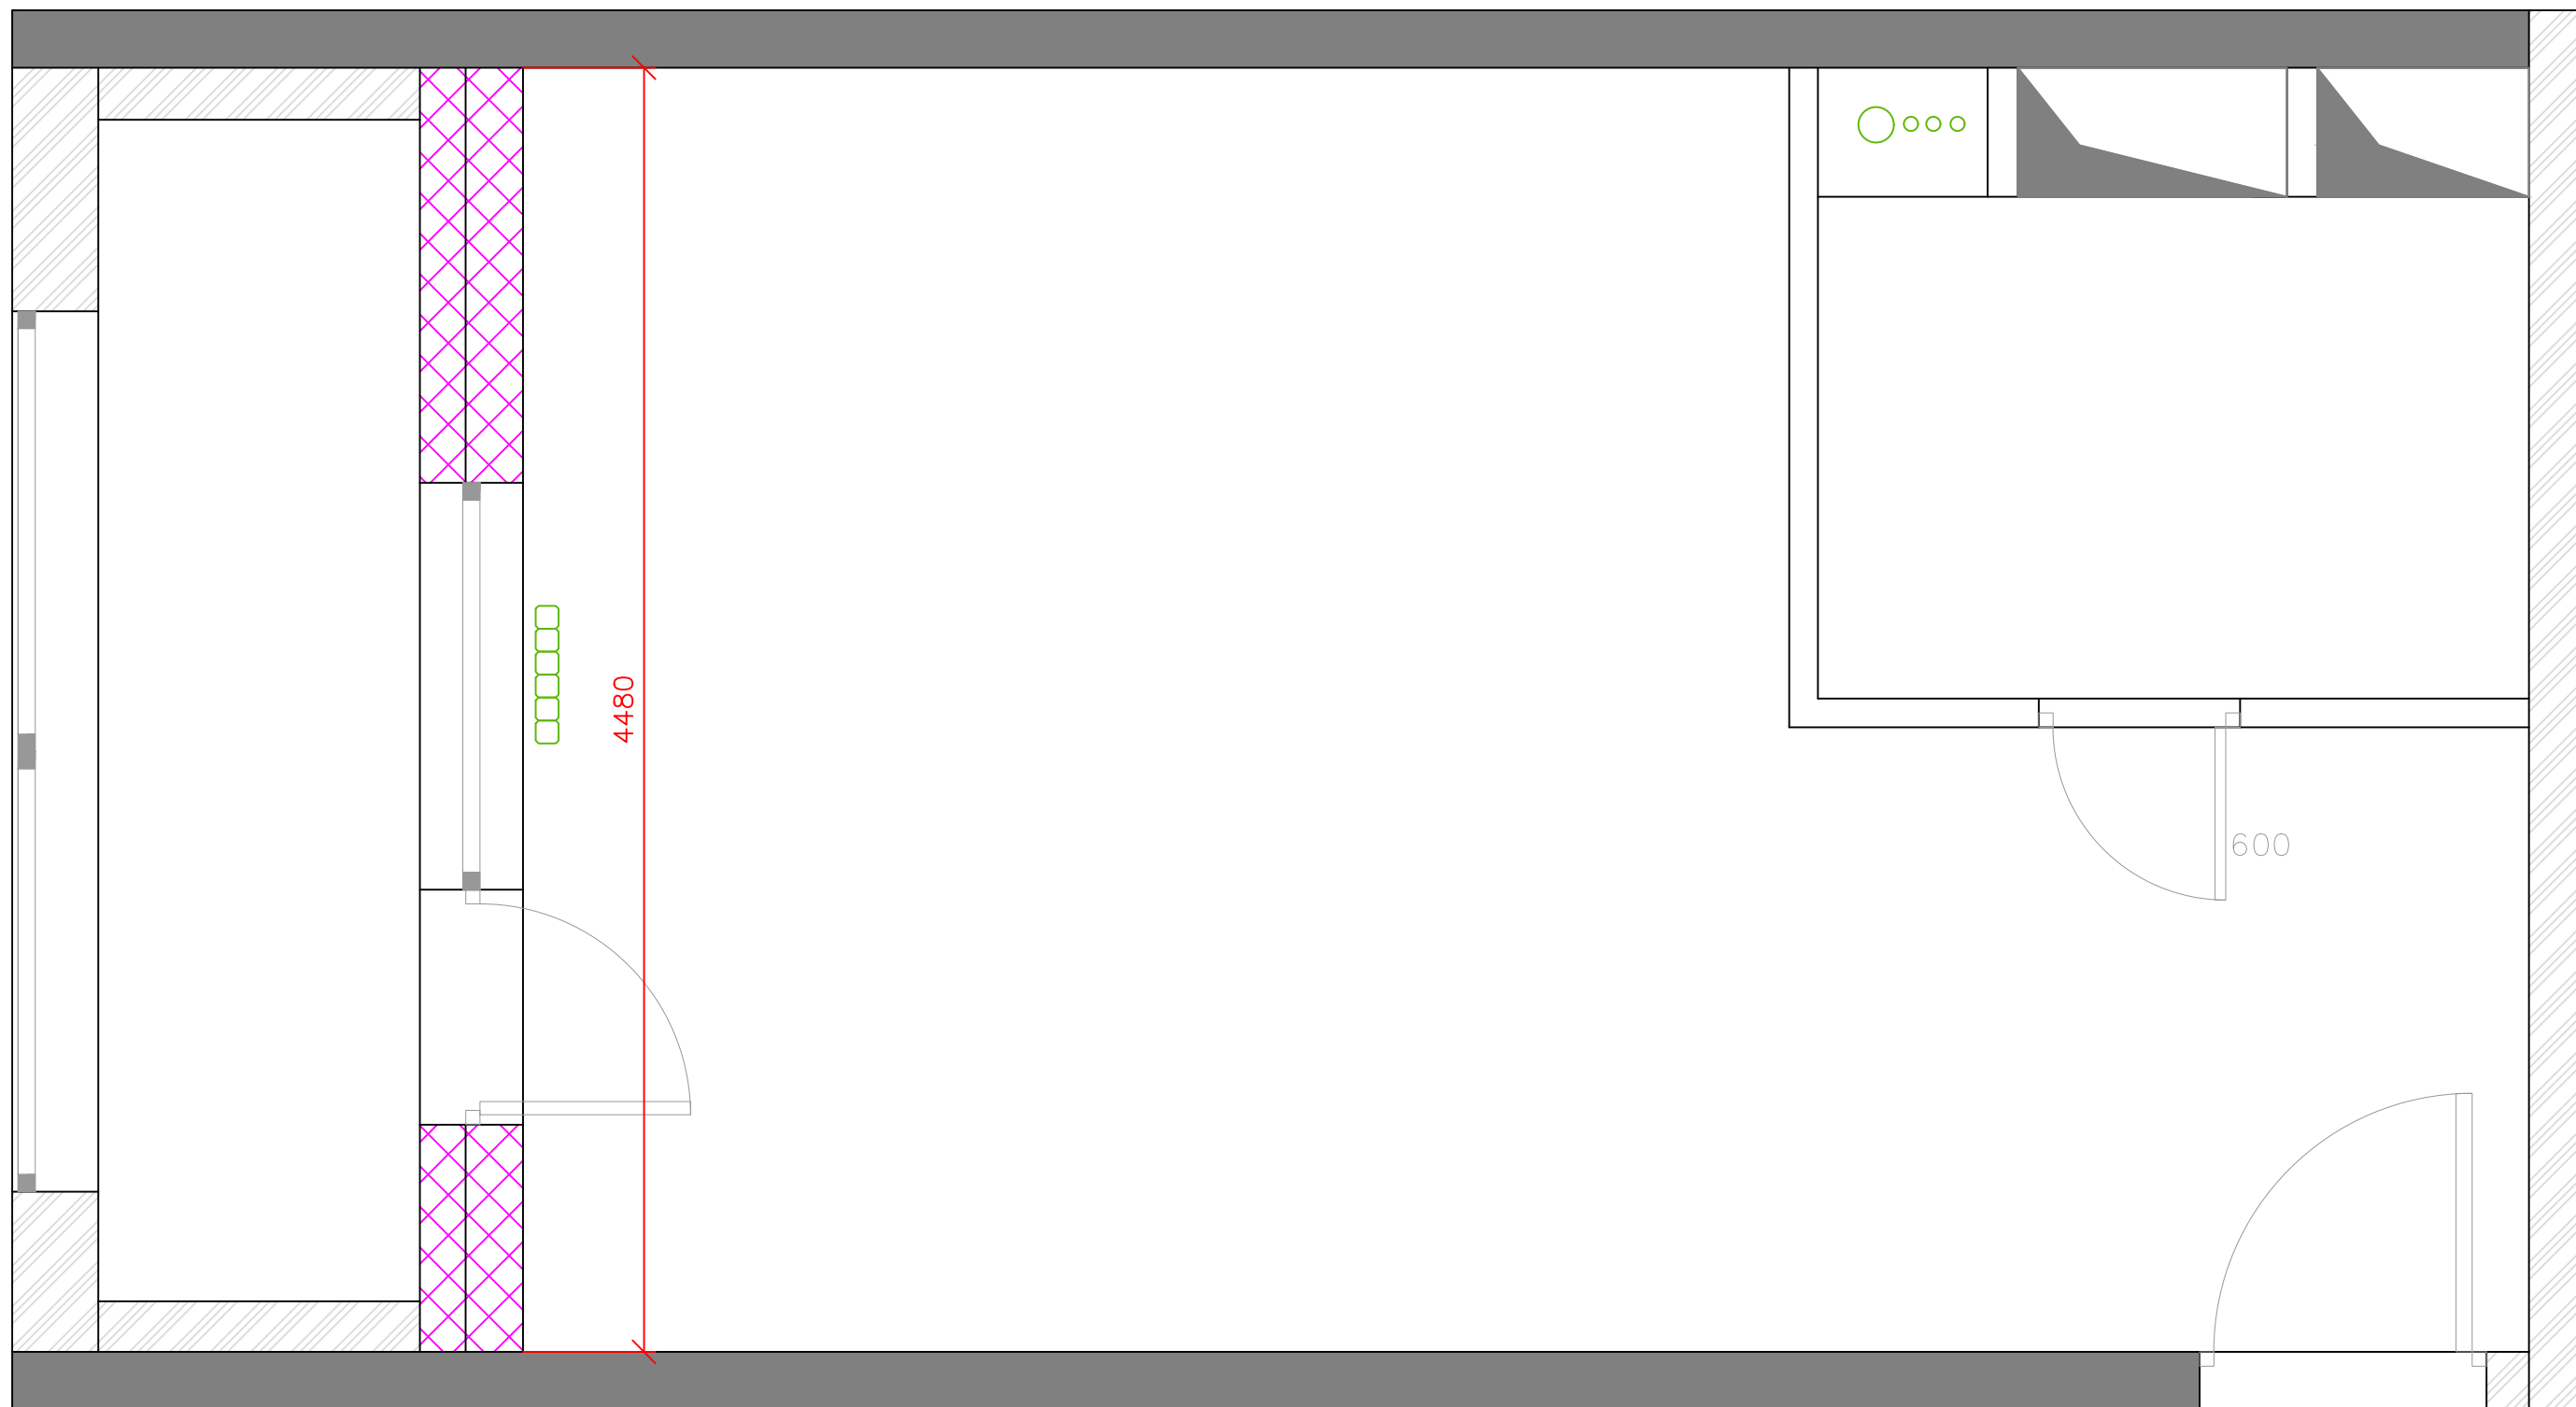

Сносимые перегородки

Сносимые перегородки	Лист 5
  ТРИ ЛУЧА	Дата 12.07.2019

www.TriLucha.Ru
+7(916)4909022