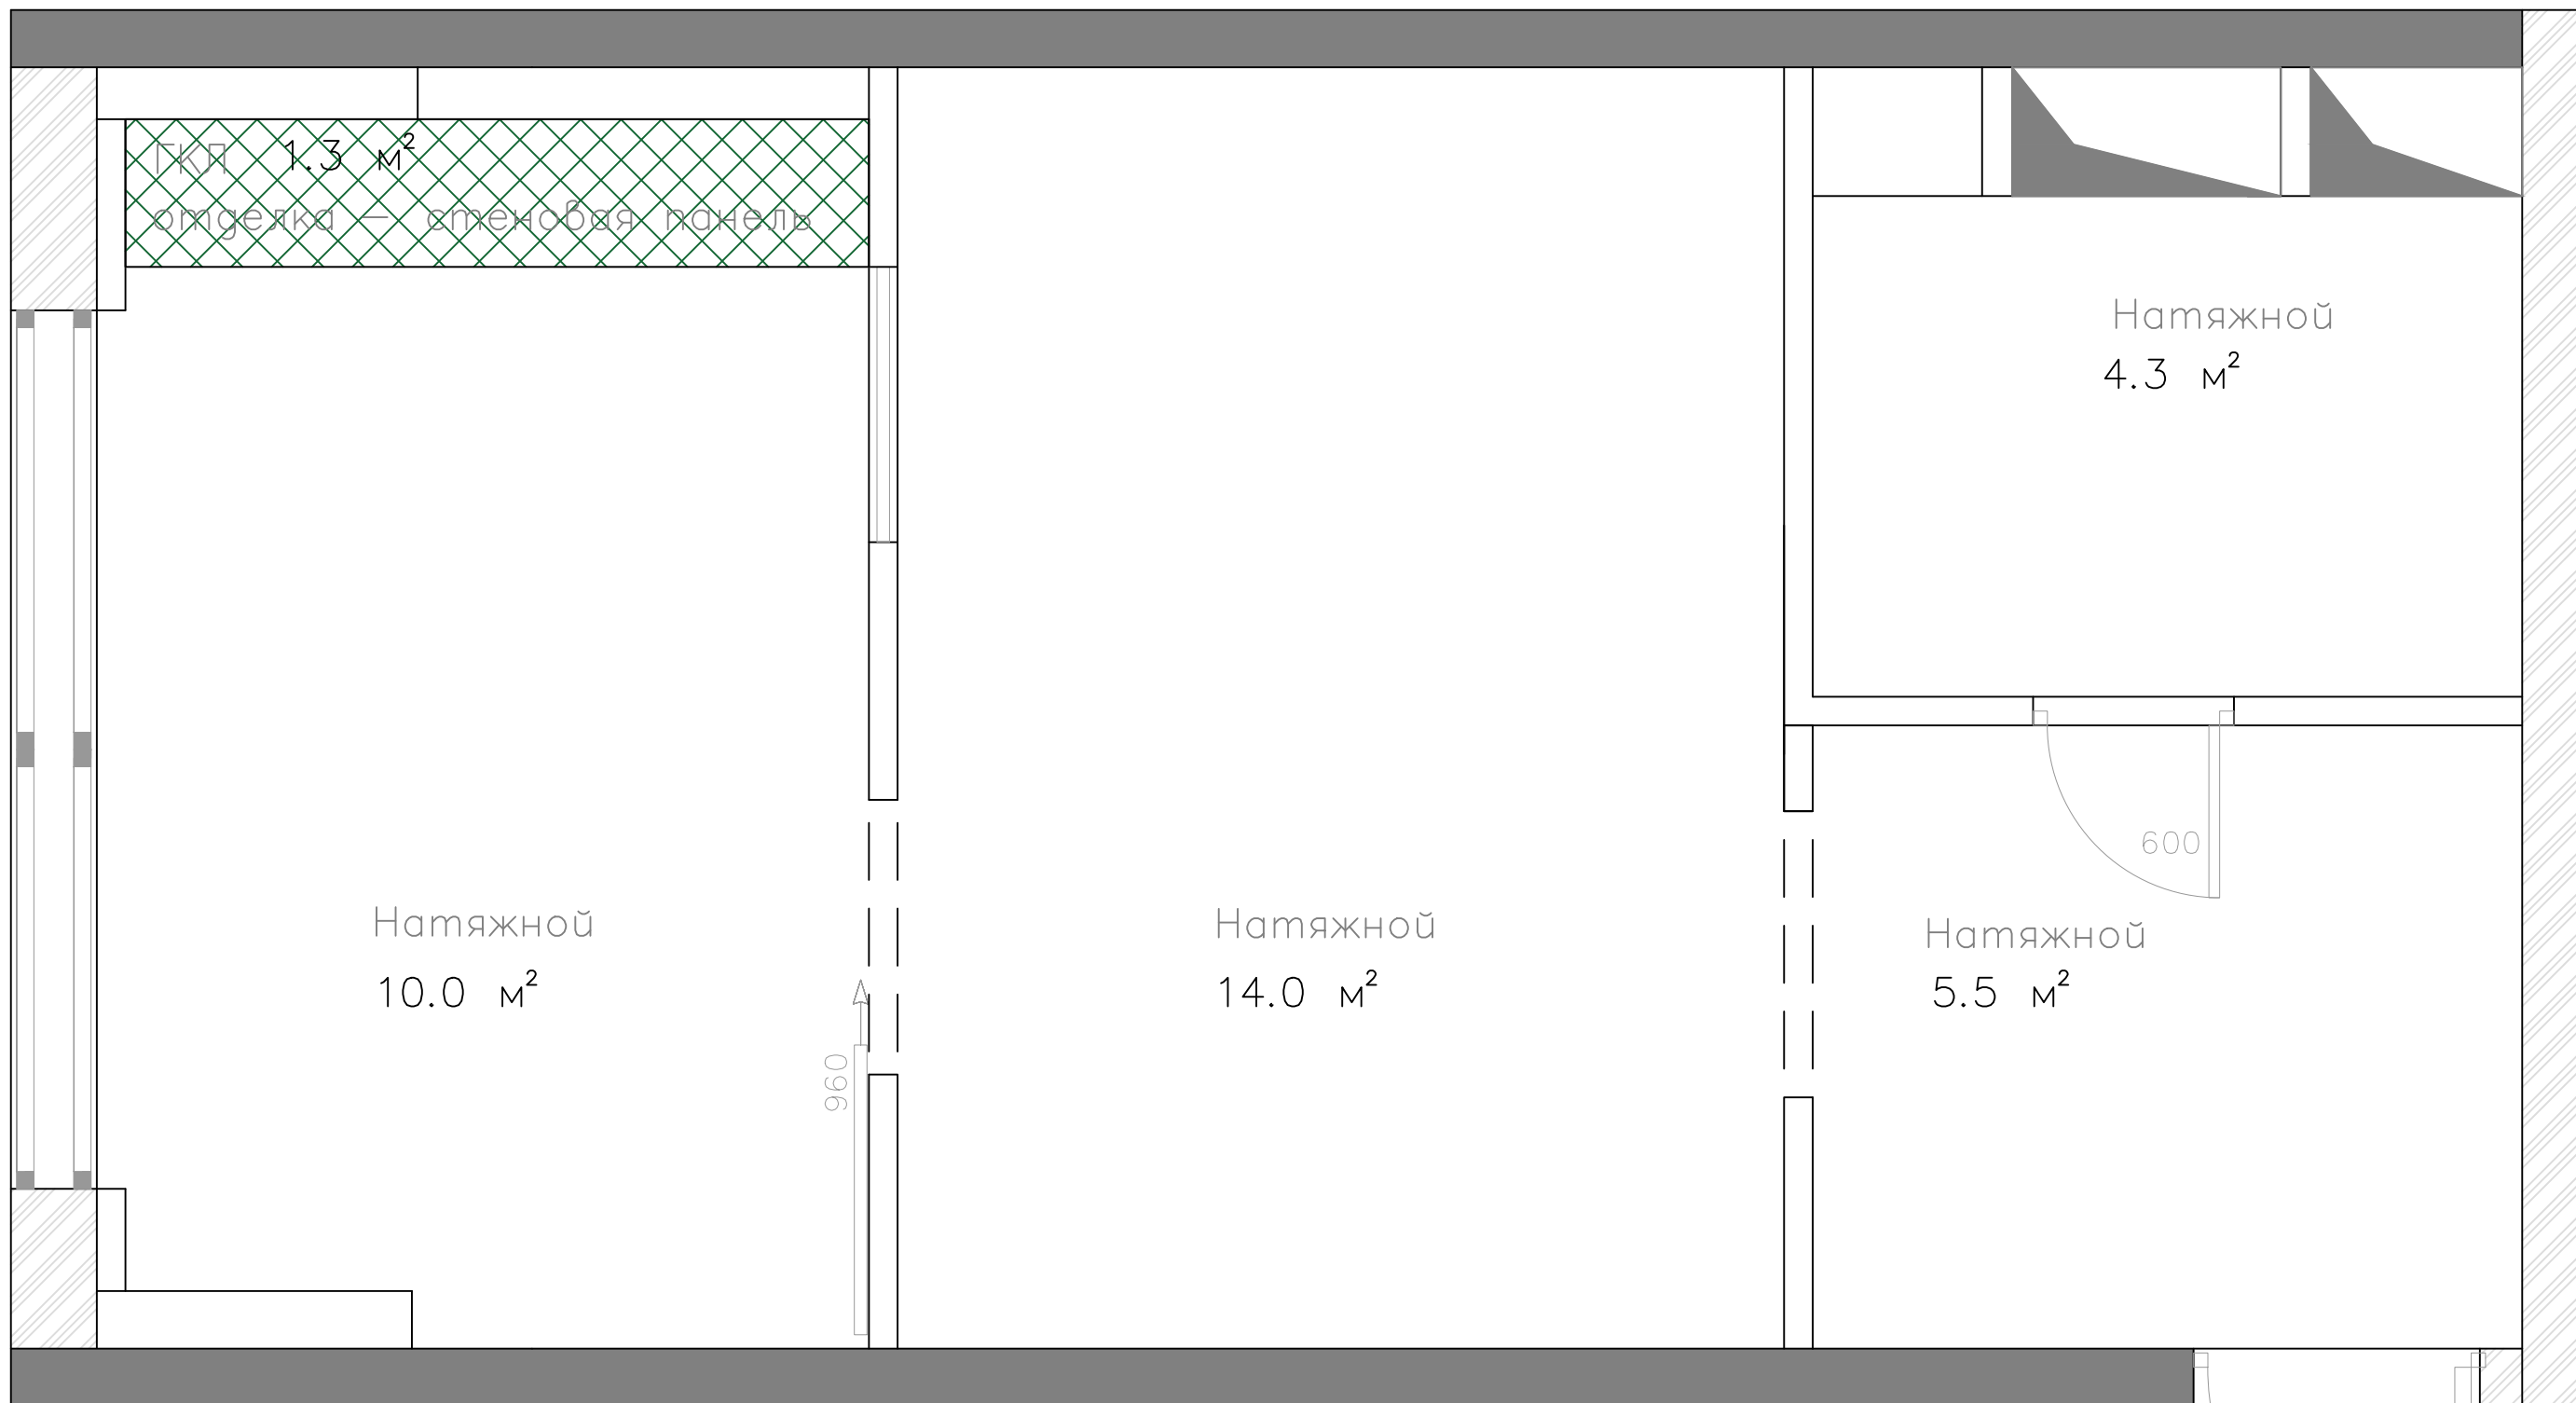

потолок ГКЛ

потолок натяжной

Потолки	14	Лист
  ТРИ ЛУЧА	www.TriLucha.Ru +7(916)4909022	Дата 14.07.2019