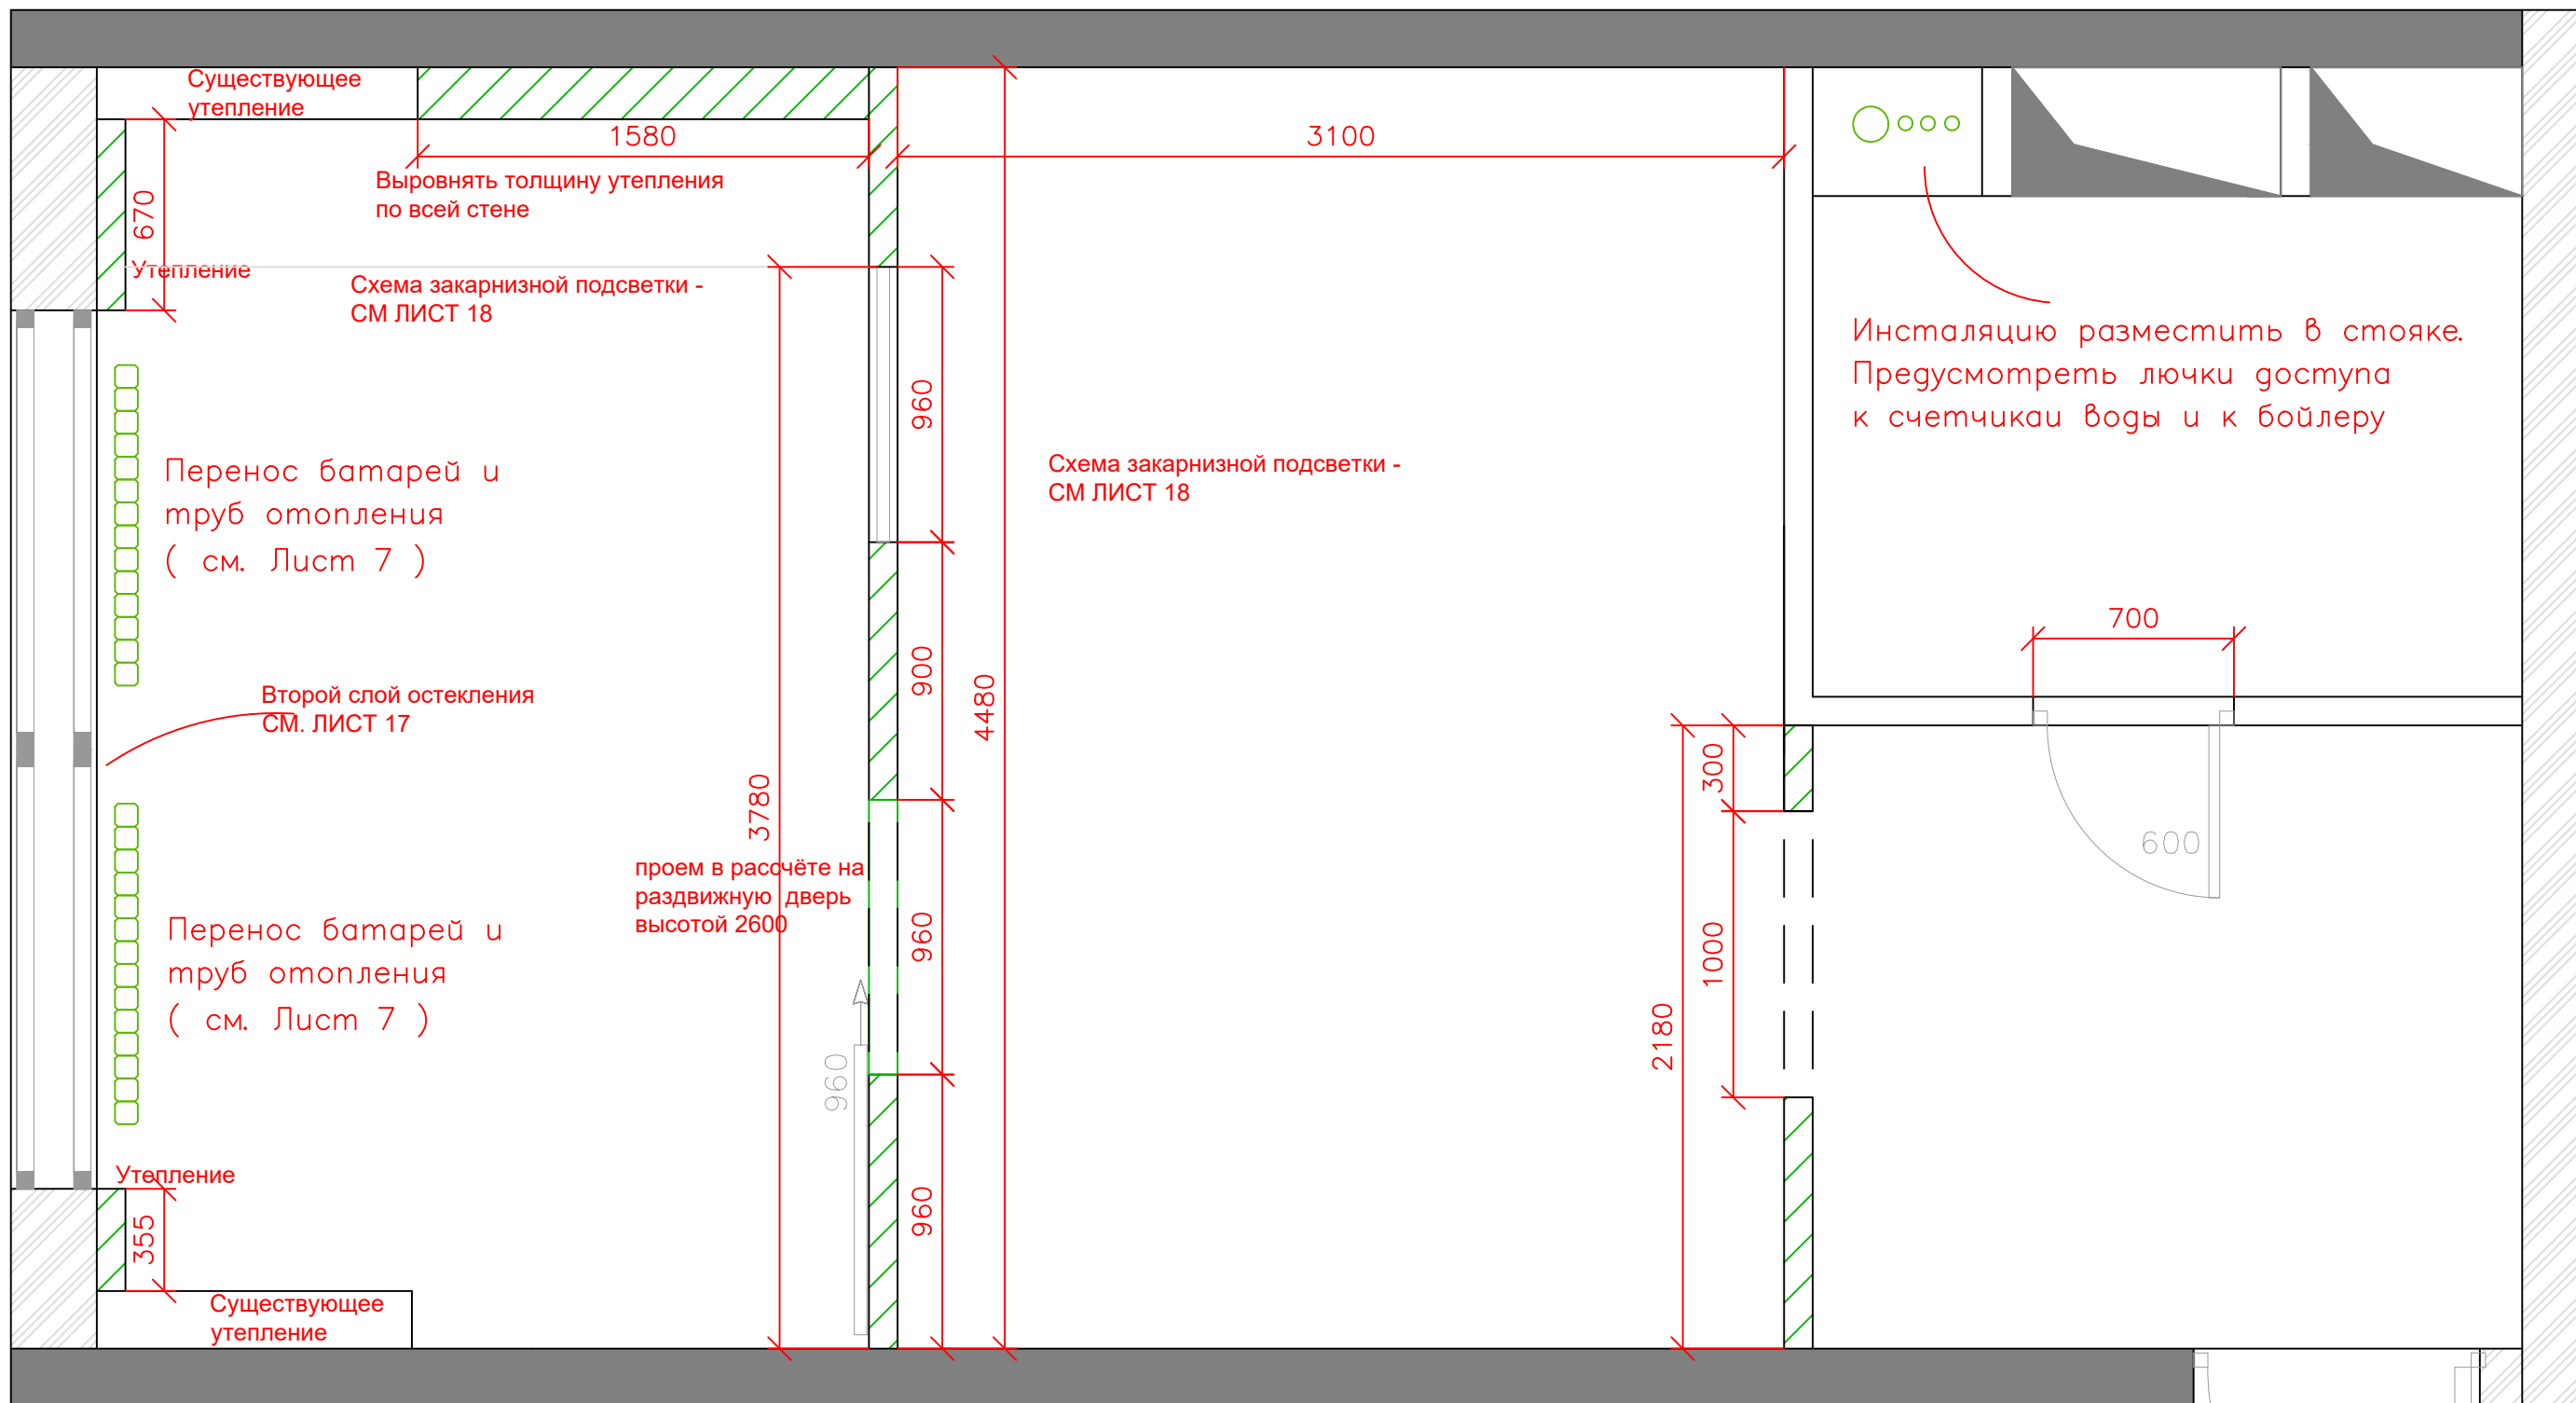

Возводимые перегородки

Возводимые перегородки

6

Лист

ТРИ ЛУЧА

www.TriLucha.Ru

+7(916)4909022

Дата

14.07.2019