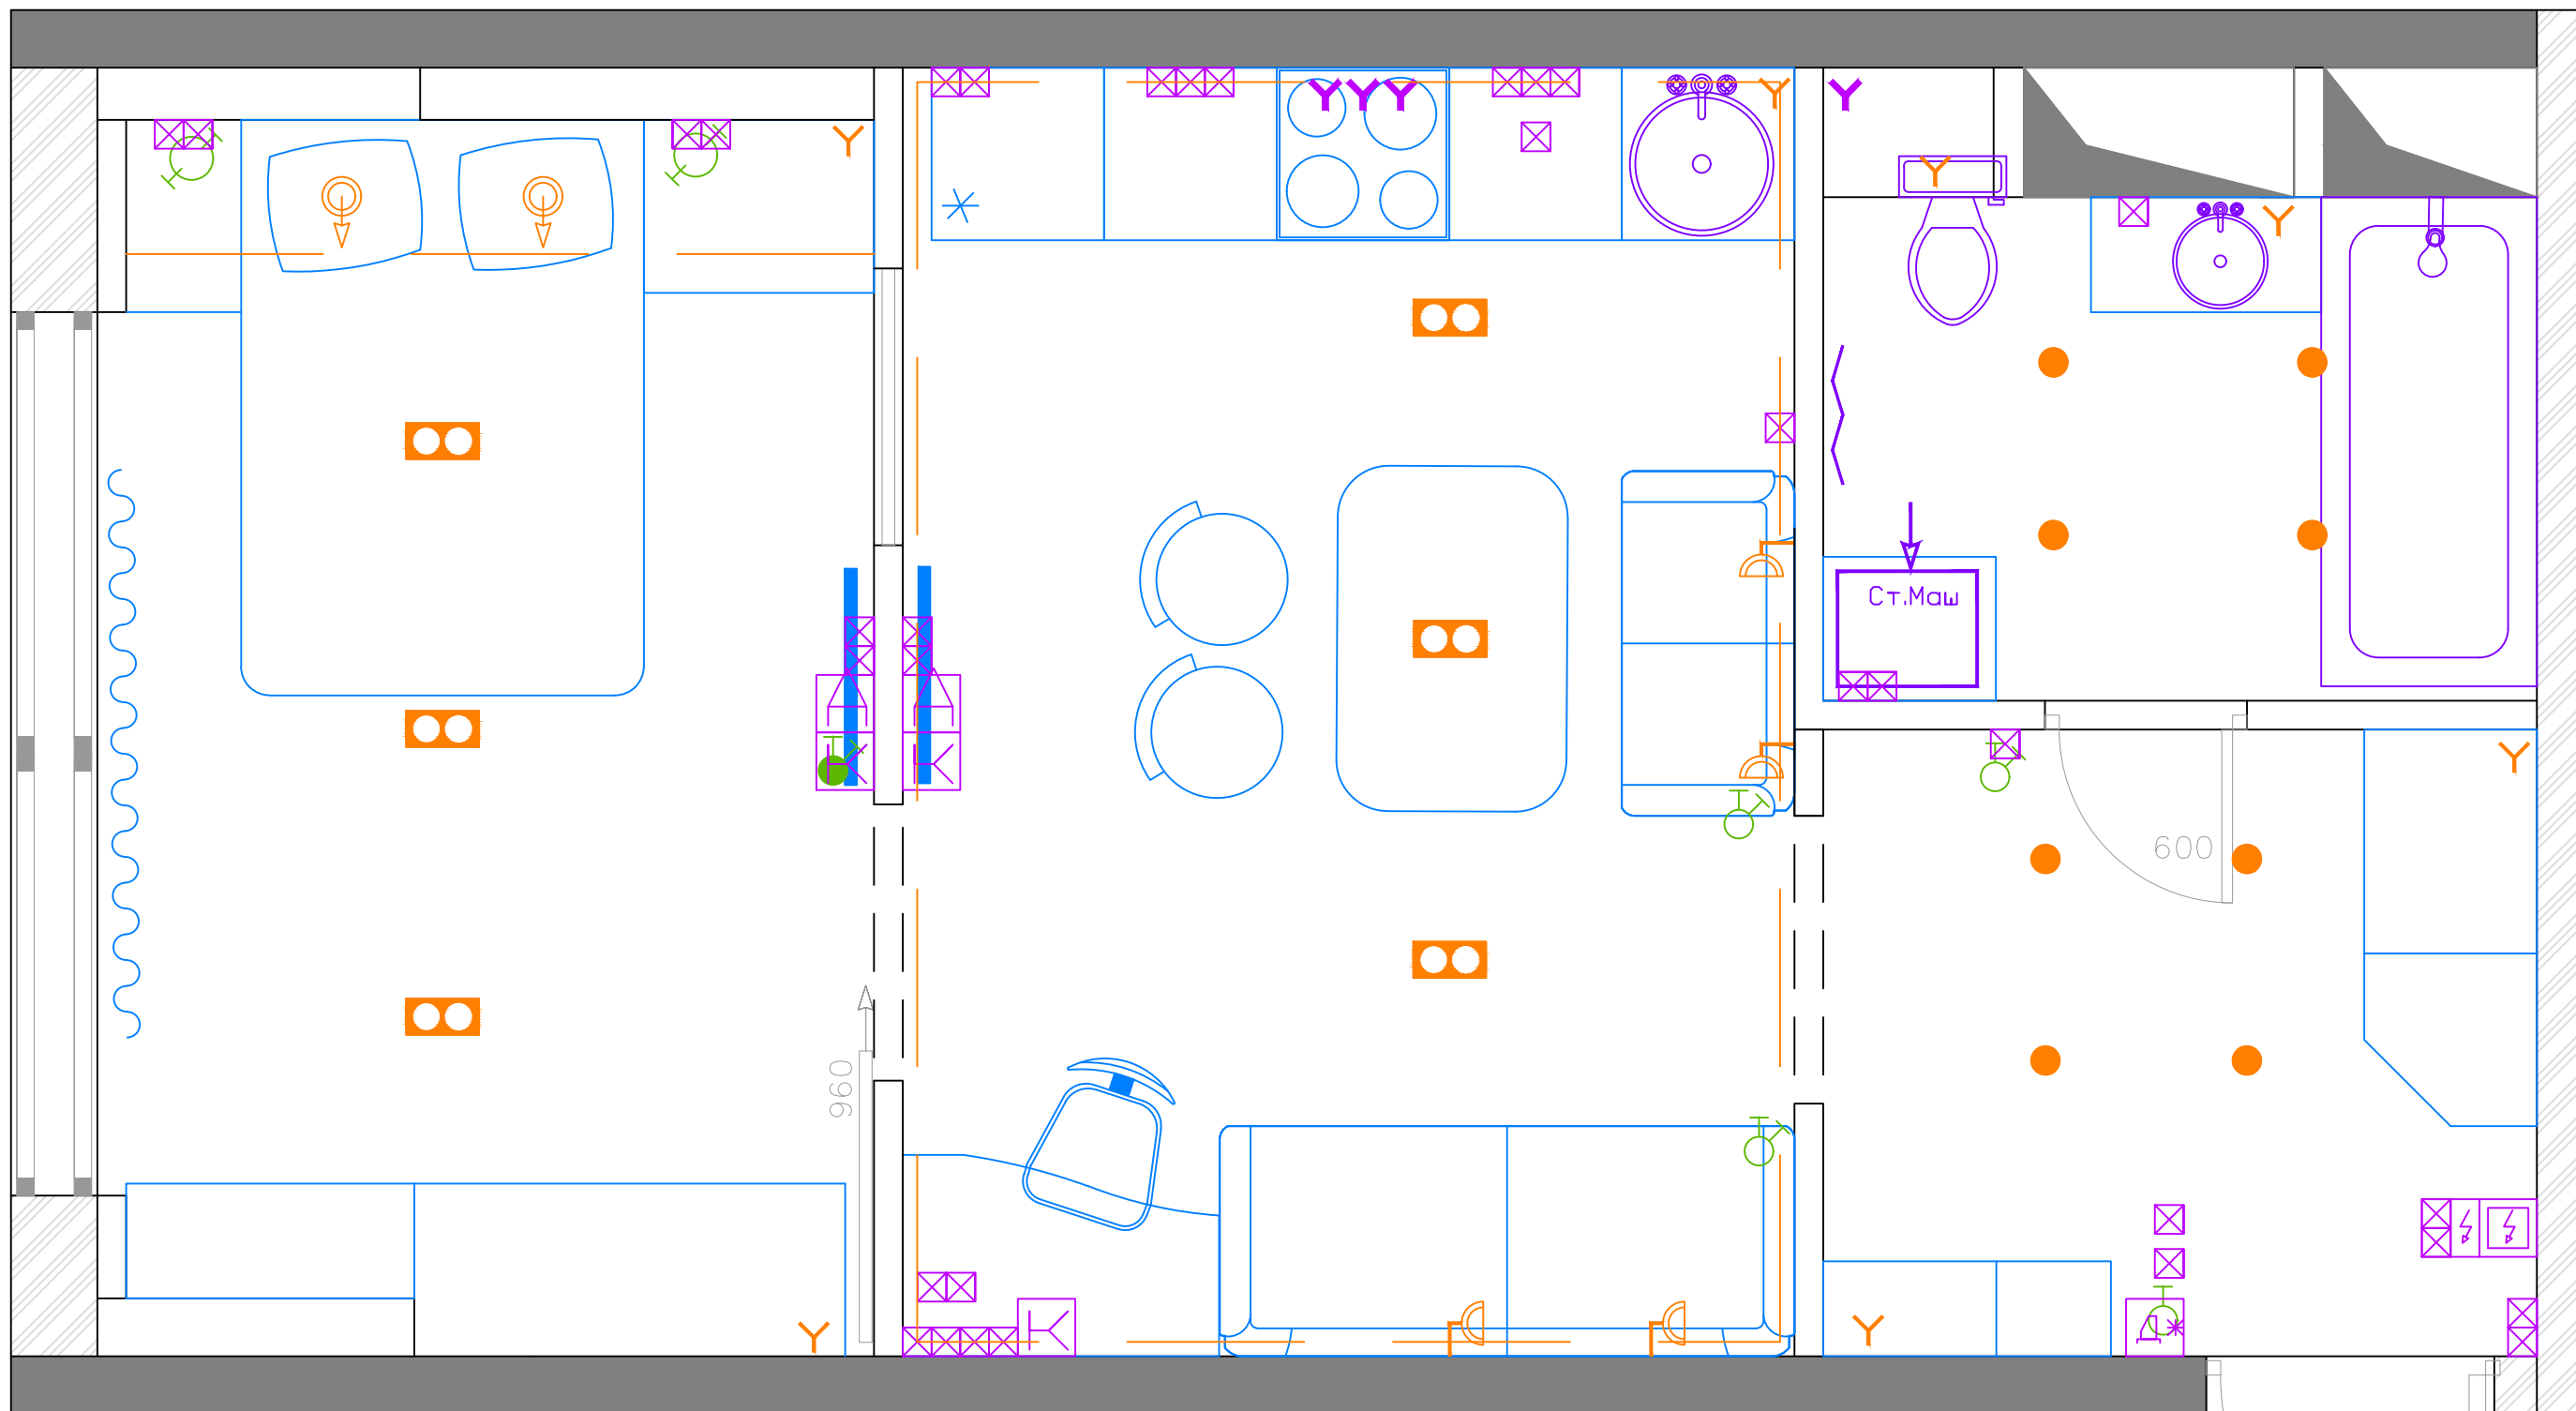

- 2
- 3
- 1
- 1
- 6
- 8
- 4
- 5
- 28
- 1
- 2

2,6 м – RGB лента
15 м – подсветка лента

Электрика Сводный чертеж	Лист 12
ТРИ ЛУЧА	www.TriLucha.Ru +7(916)4909022
Дата 14.07.2019