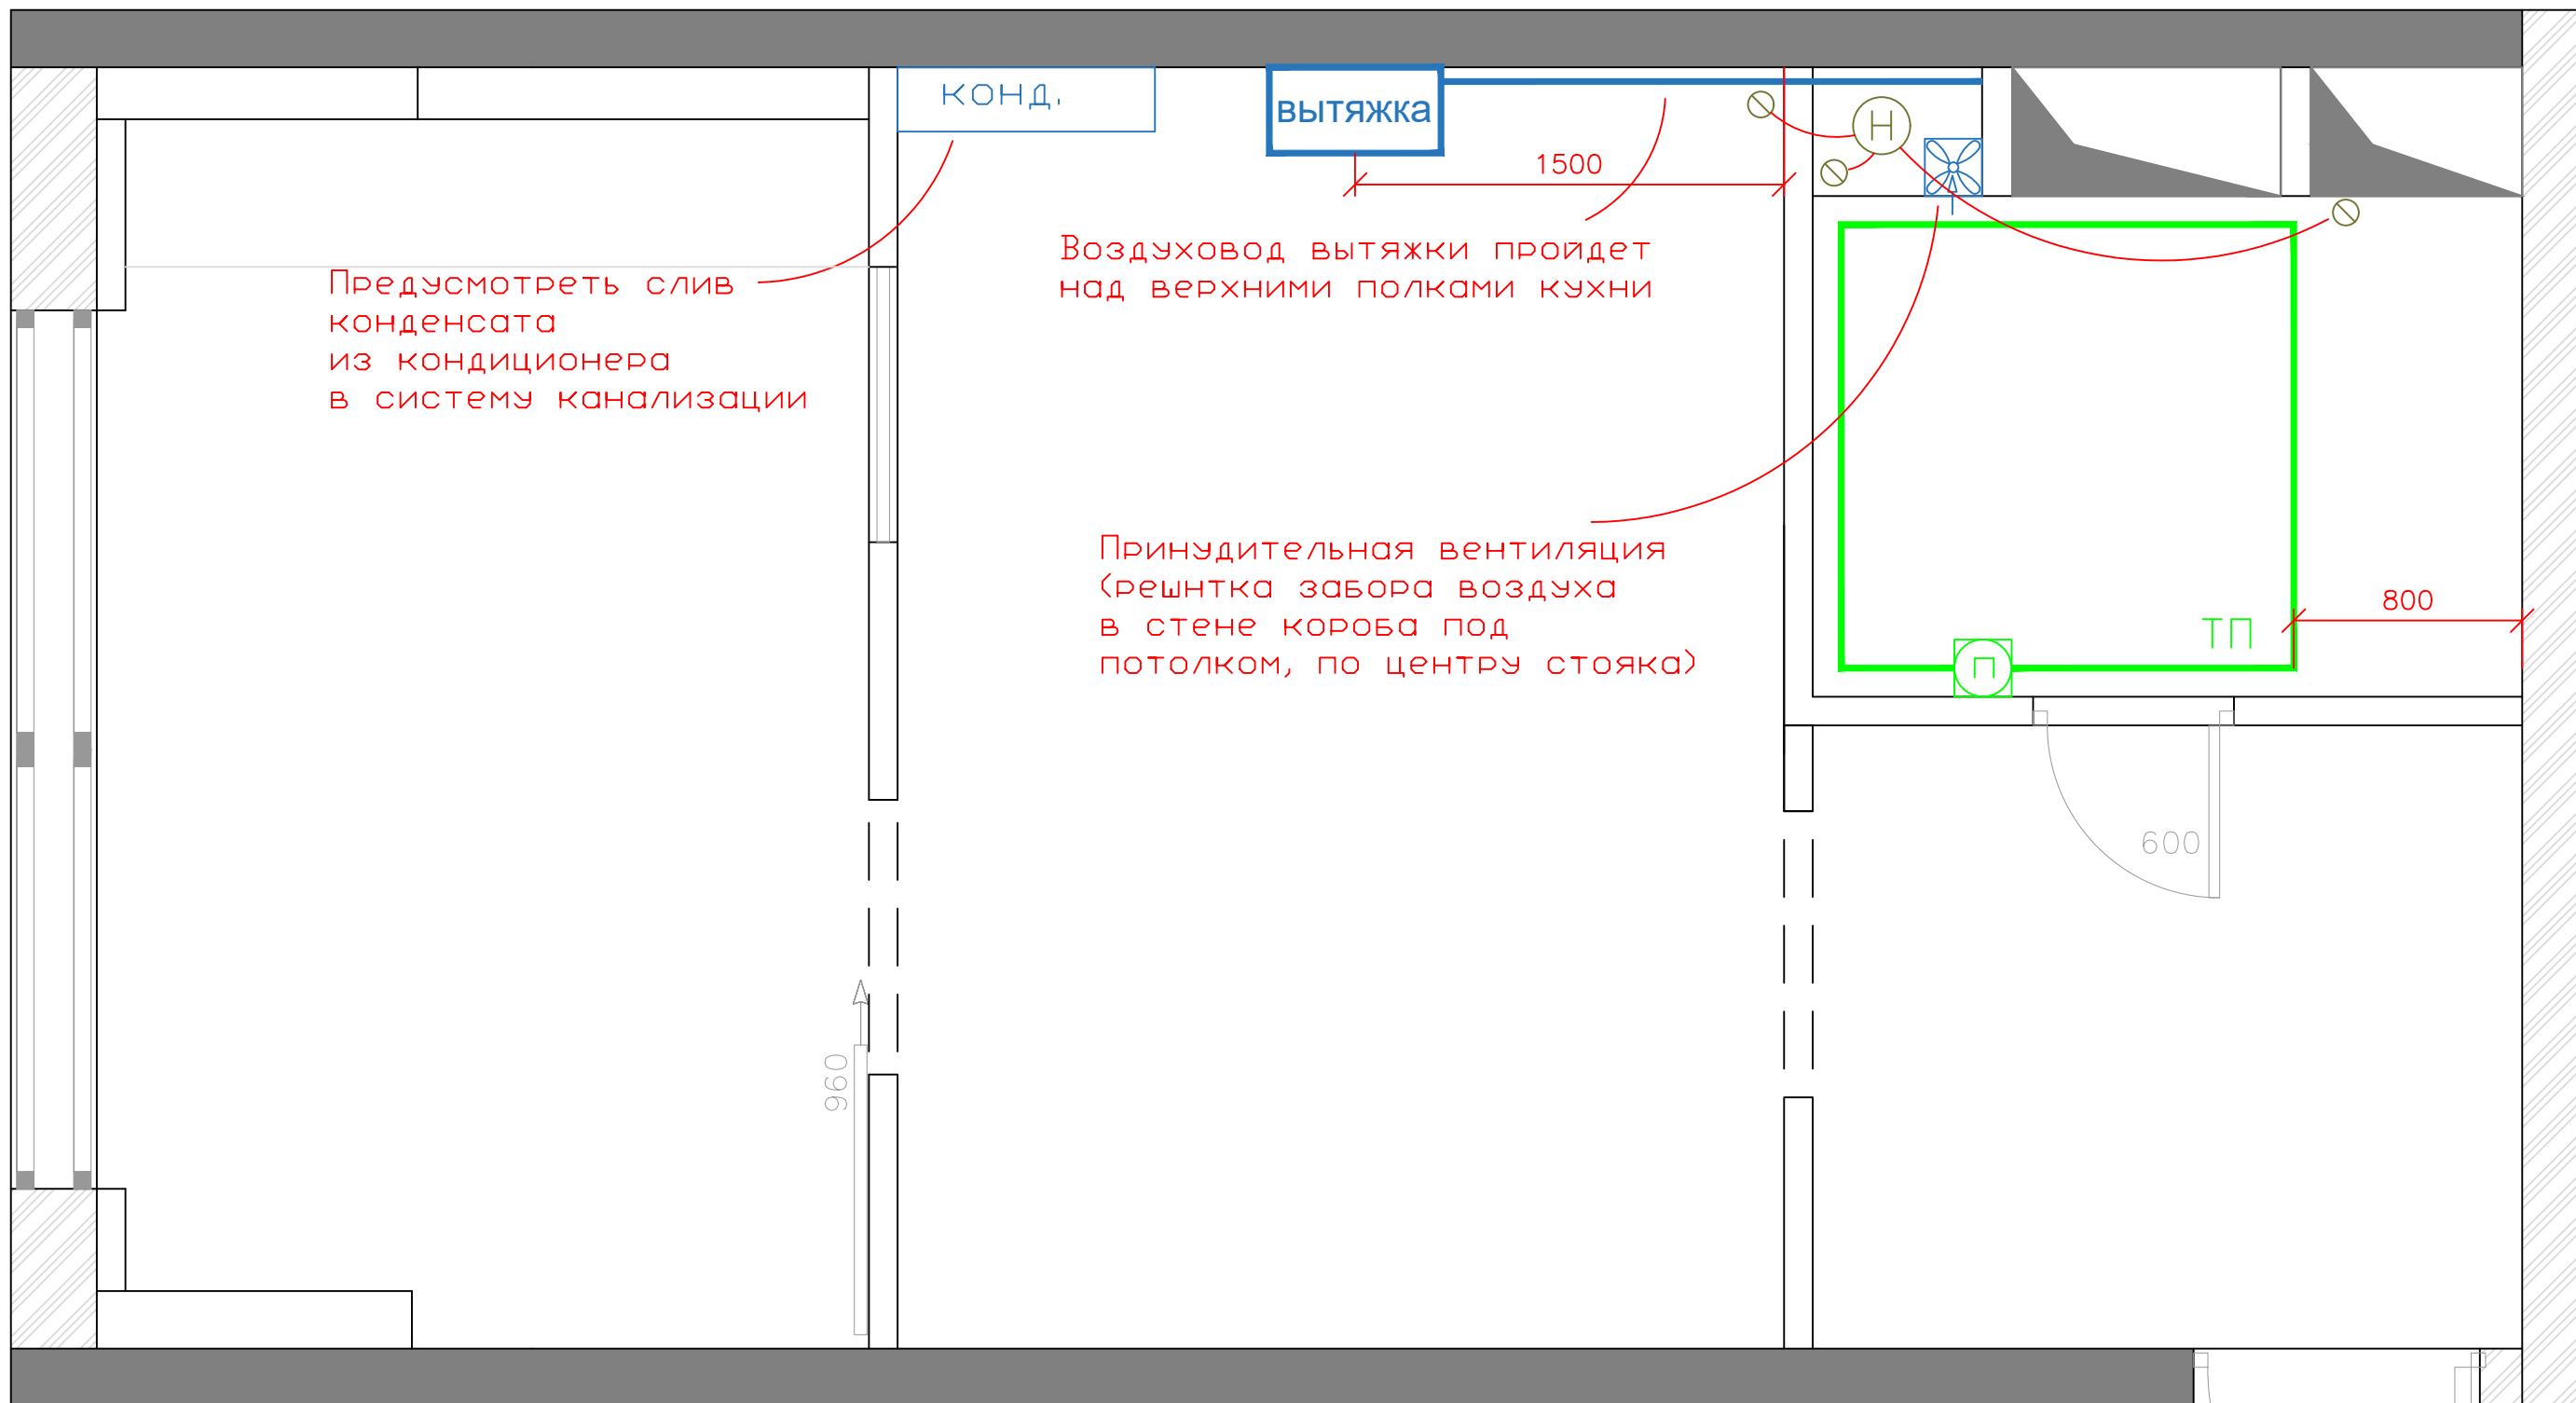

Предусмотреть слив конденсата из кондиционера в систему канализации

Воздуховод вытяжки пройдет над верхними полками кухни

Принудительная вентиляция (решетка забора воздуха в стене короба под потолком, по центру стояка)

⊙ (Н) Система защиты от протечек (Датчики и блок управления)

ТП Теплый пол

⊞ Регулятор теплого пола располагать на высоте **900** мм от уровня чистого пола.

КОНД. внутренние блоки кондиционера.

⊞ принудительная вентиляция

Теплые полы и кондиционирование

8 Лист

www.TriLucha.Ru
+7(916)4909022

Дата
14.07.2019