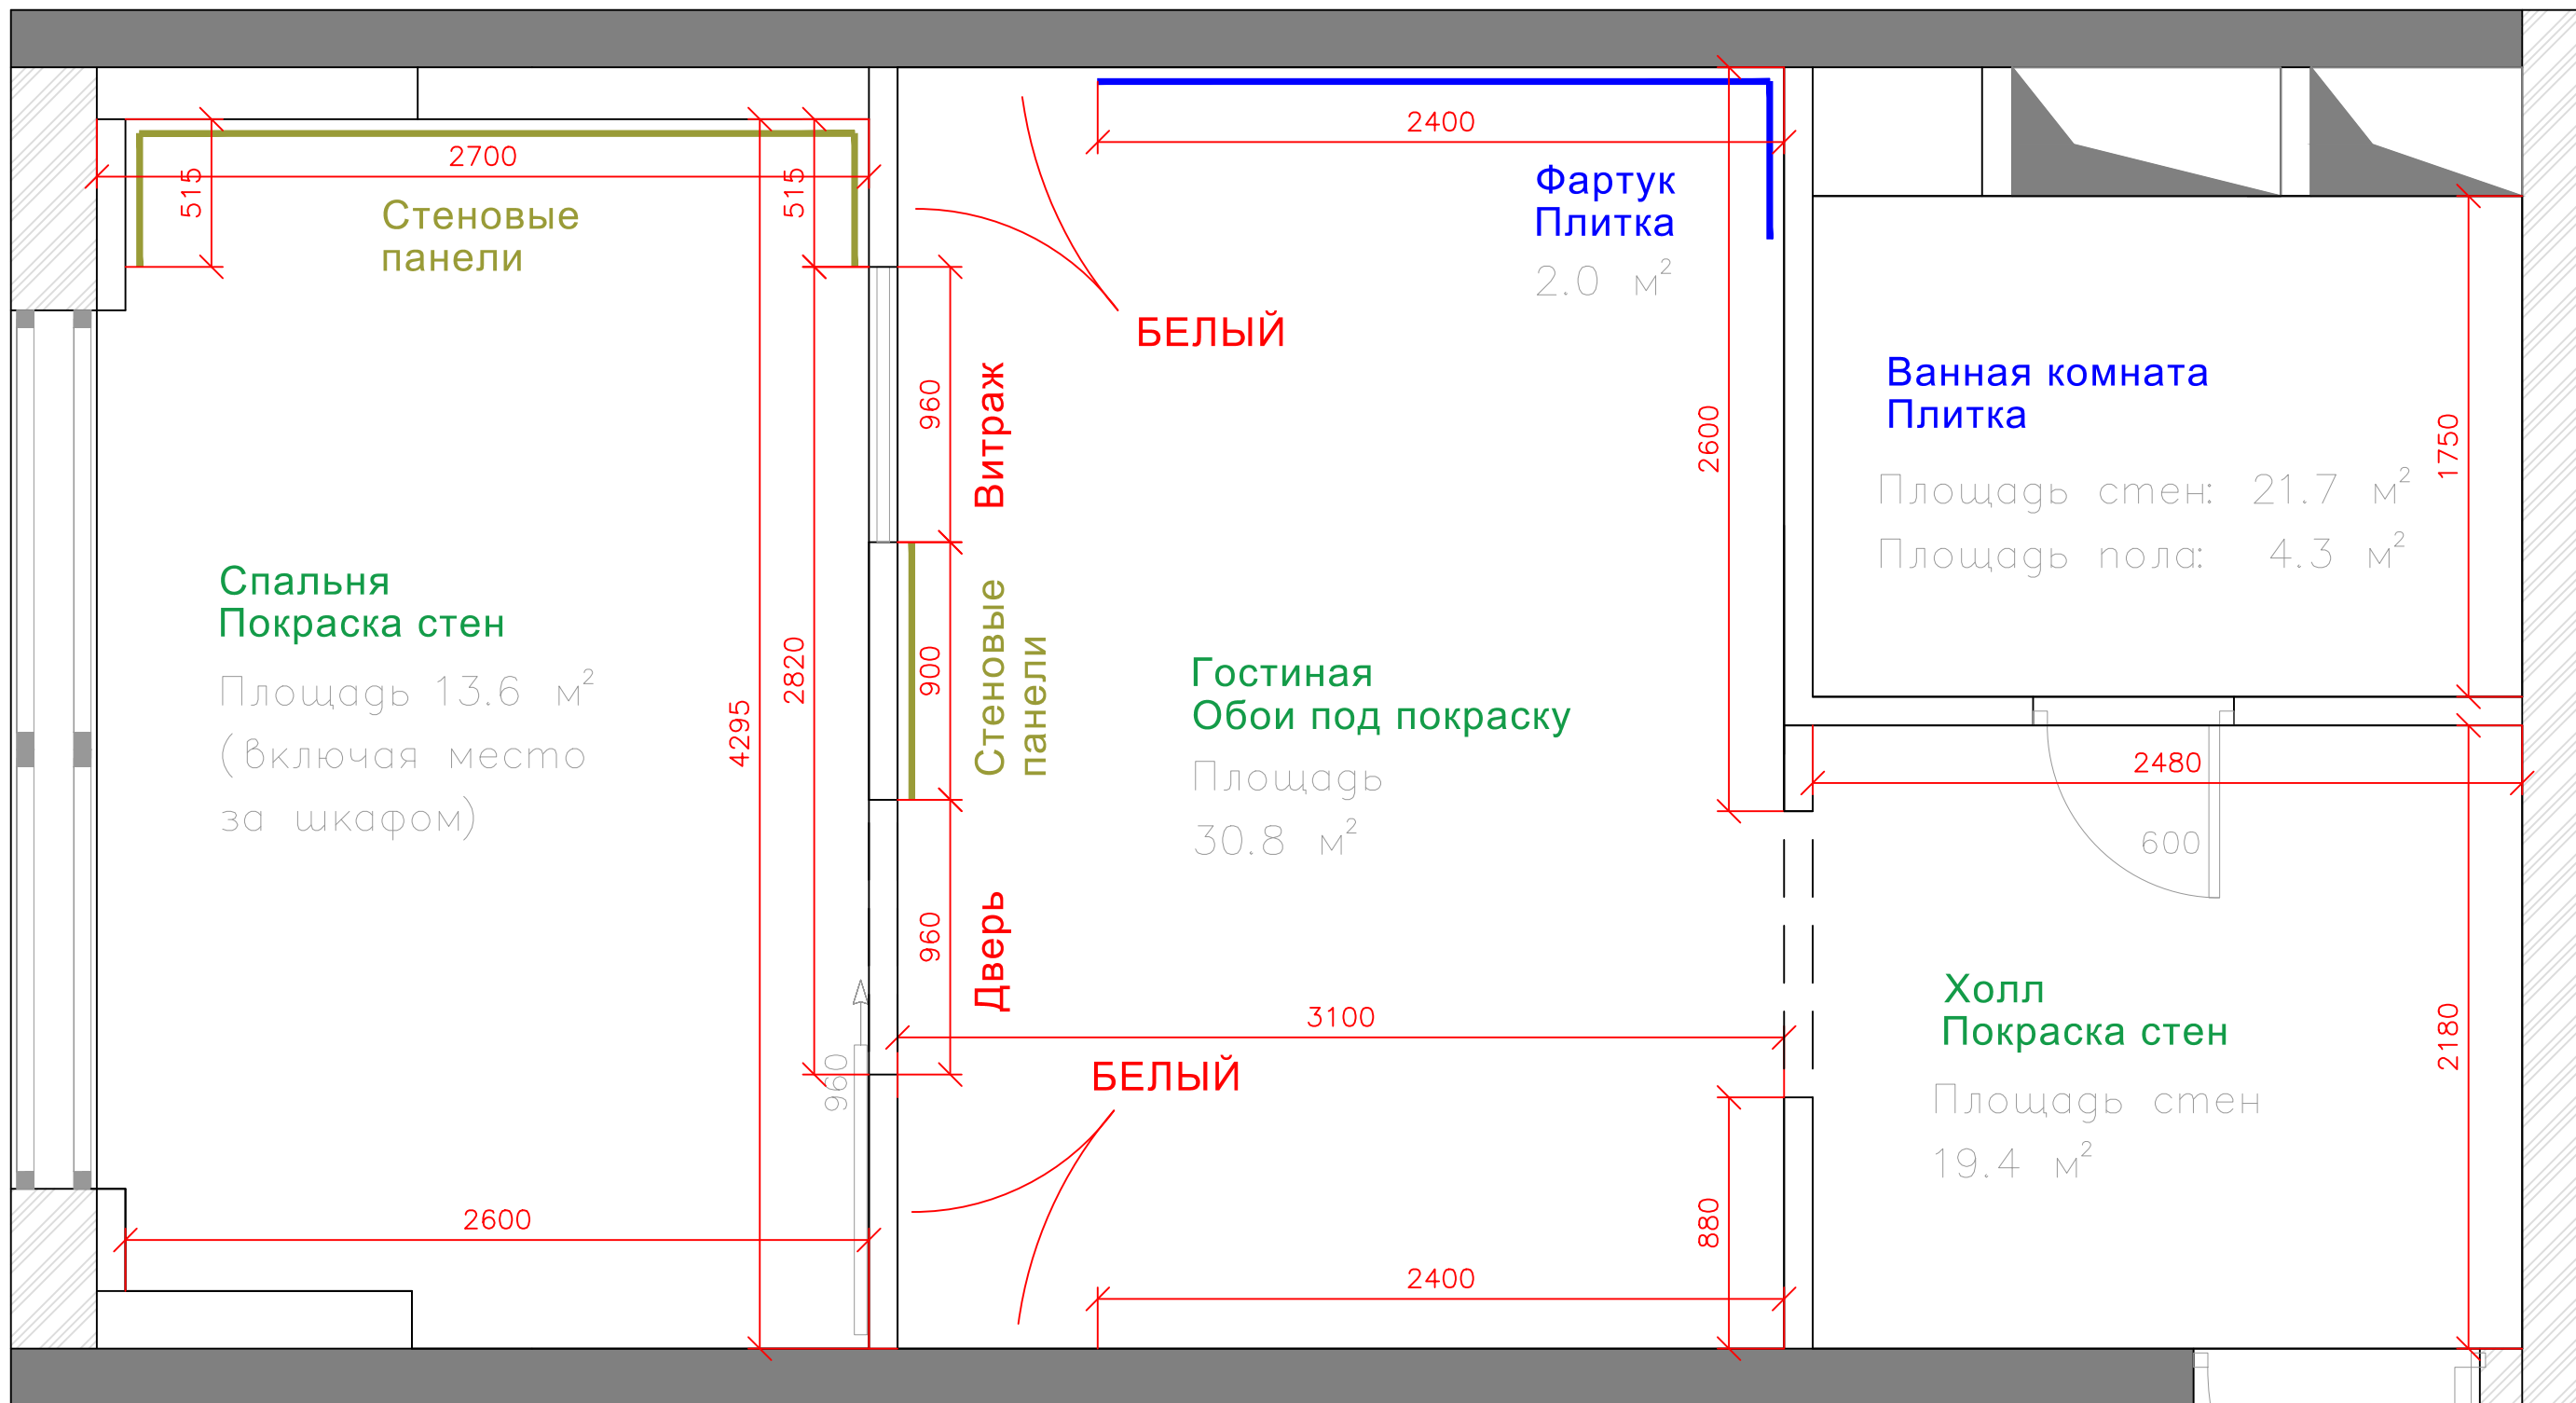

Состав проекта

Состав проекта	1
Обмер квартиры	2
Площадь помещений до перепланировки	3
Расстановка мебели	4
СТЕНЫ	
Сносимые перегородки	5
Возводимые перегородки	6
ОБОРУДОВАНИЕ	
Сантехническое оборудование	7
Прочее оборудование	8
ЭЛЕКТРИКА	
Свет и выключатели	9
Управление освещением	10
Розетки	11
Электрика + Мебель	12

<p>Отделка пола</p>	<p>Лист 13</p>
<p>  ТРИ ЛУЧА www.TriLucha.Ru +7(916)4909022 </p>	<p>Дата 14.07.2019</p>

потолок ГКЛ

потолок натяжной

Потолки	14	Лист
 ТРИ ЛУЧА	www.TriLucha.Ru +7(916)4909022	Дата 14.07.2019