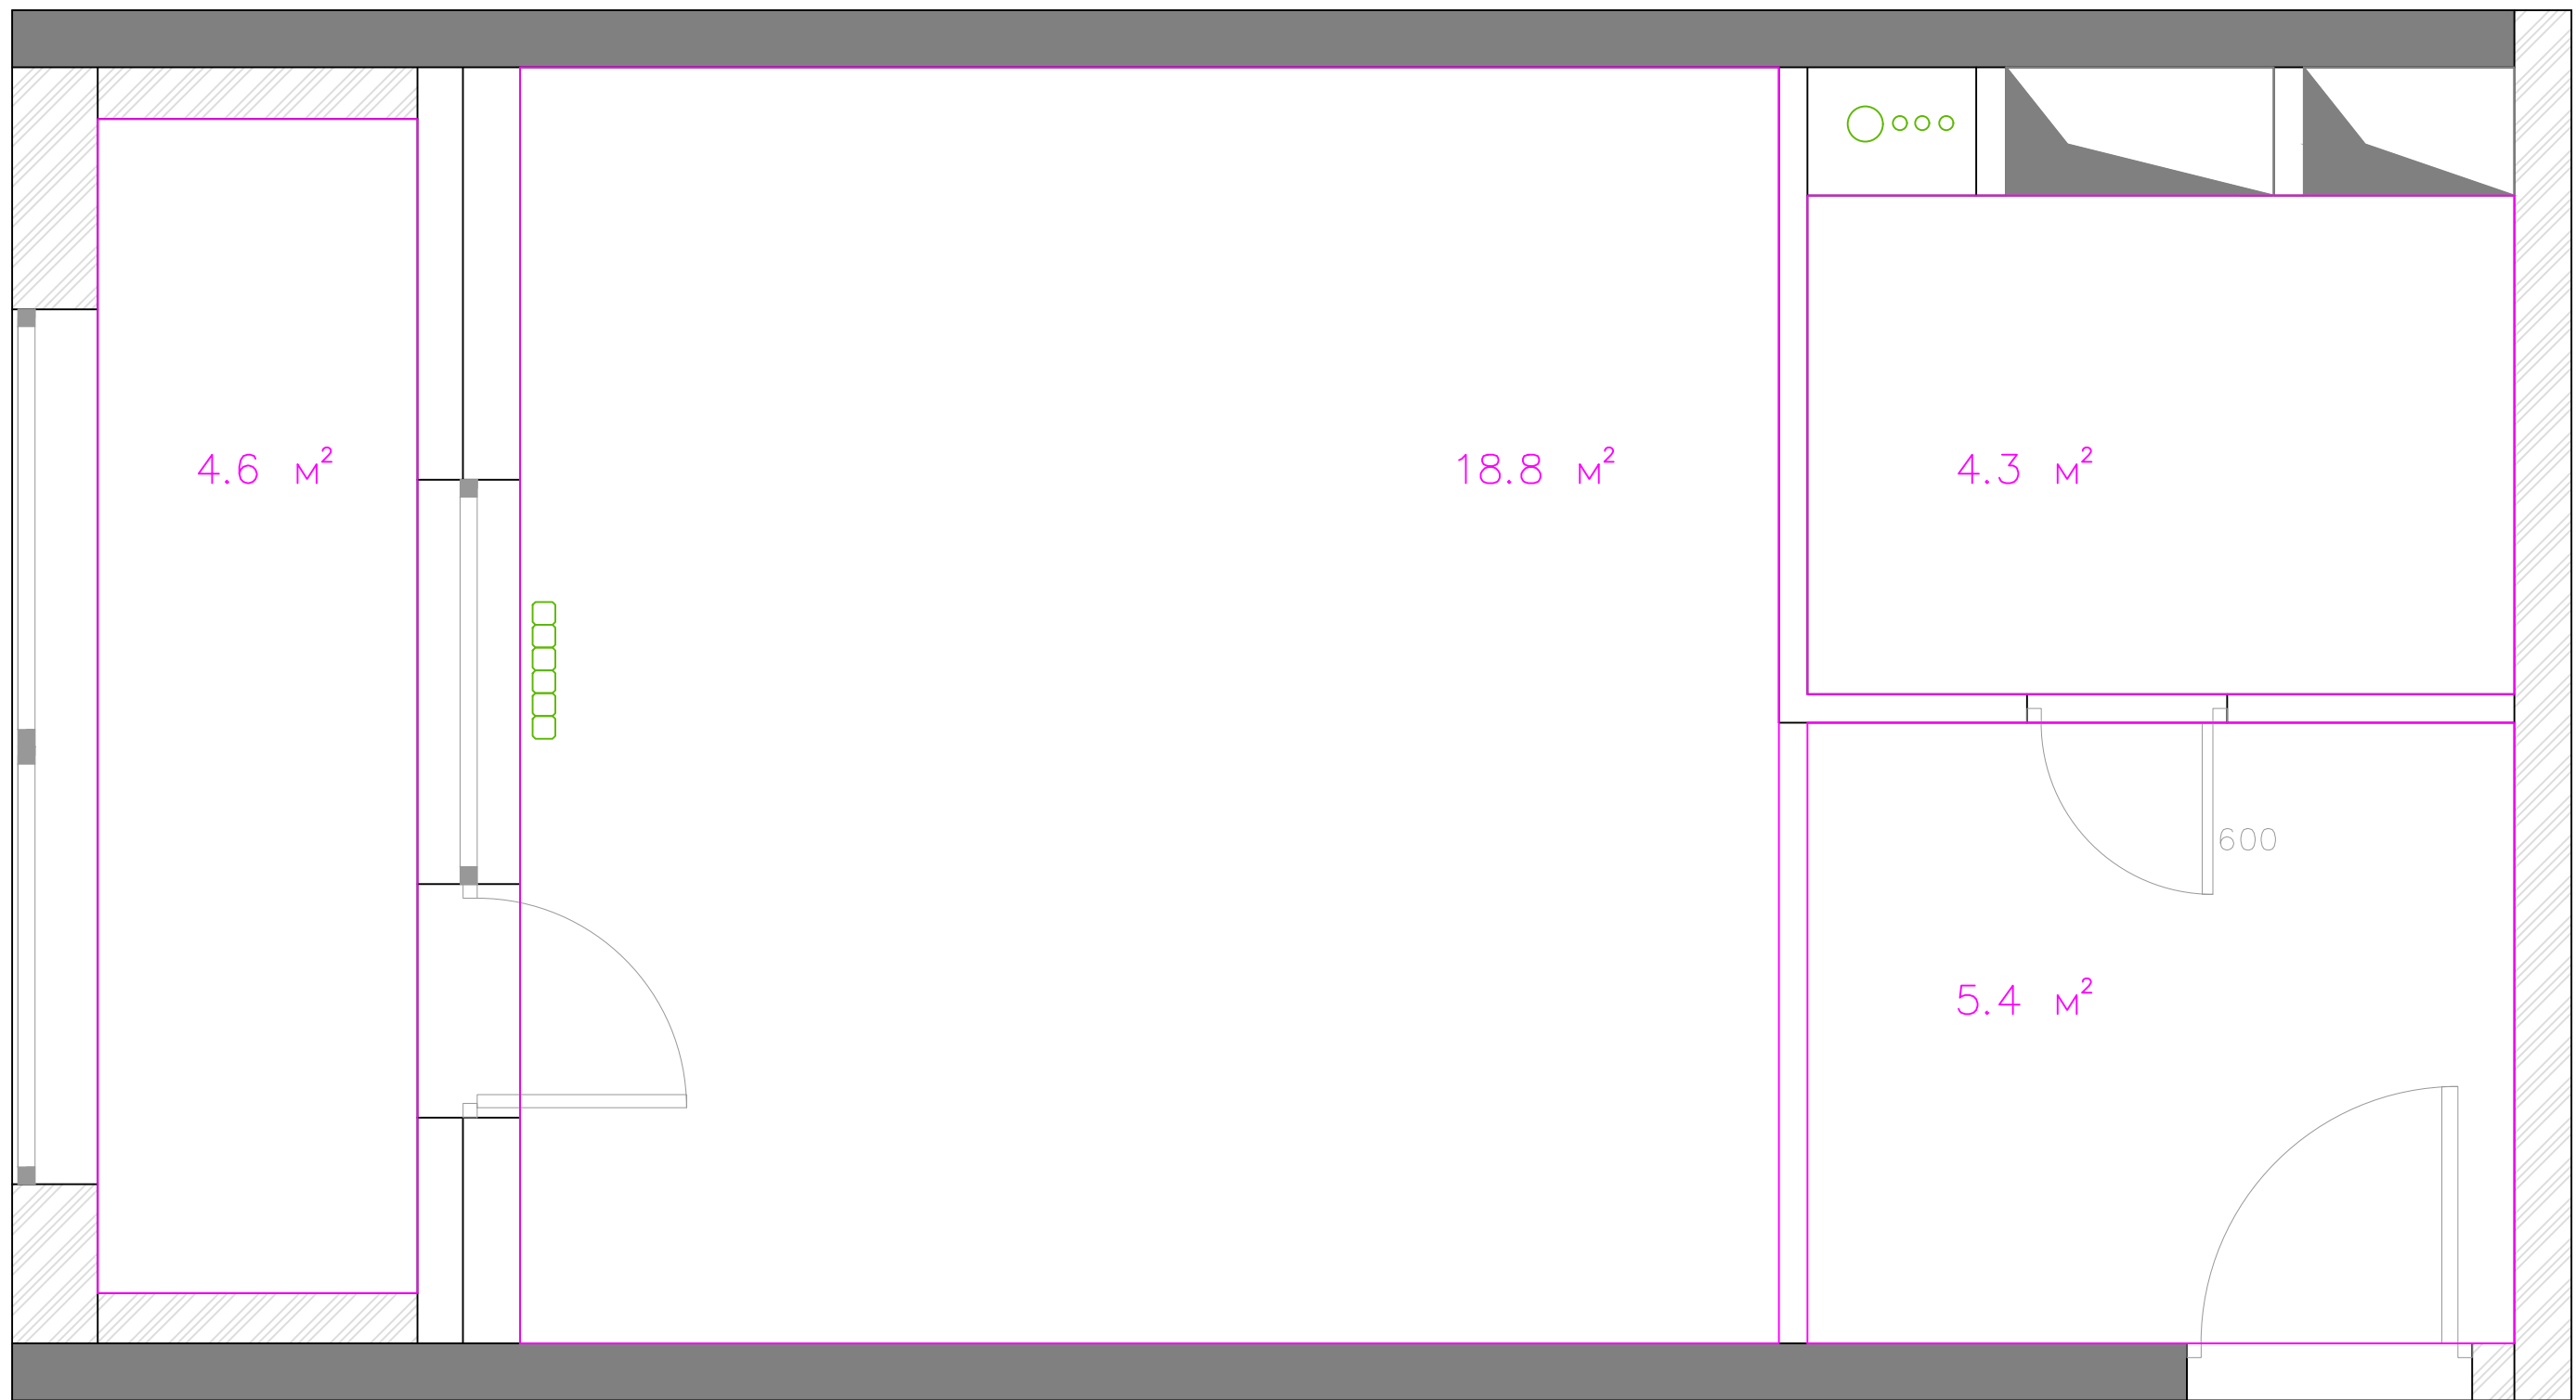

Площадь помещений	Лист 3
  www.TriLucha.Ru +7(916)4909022	Дата 12.07.2019