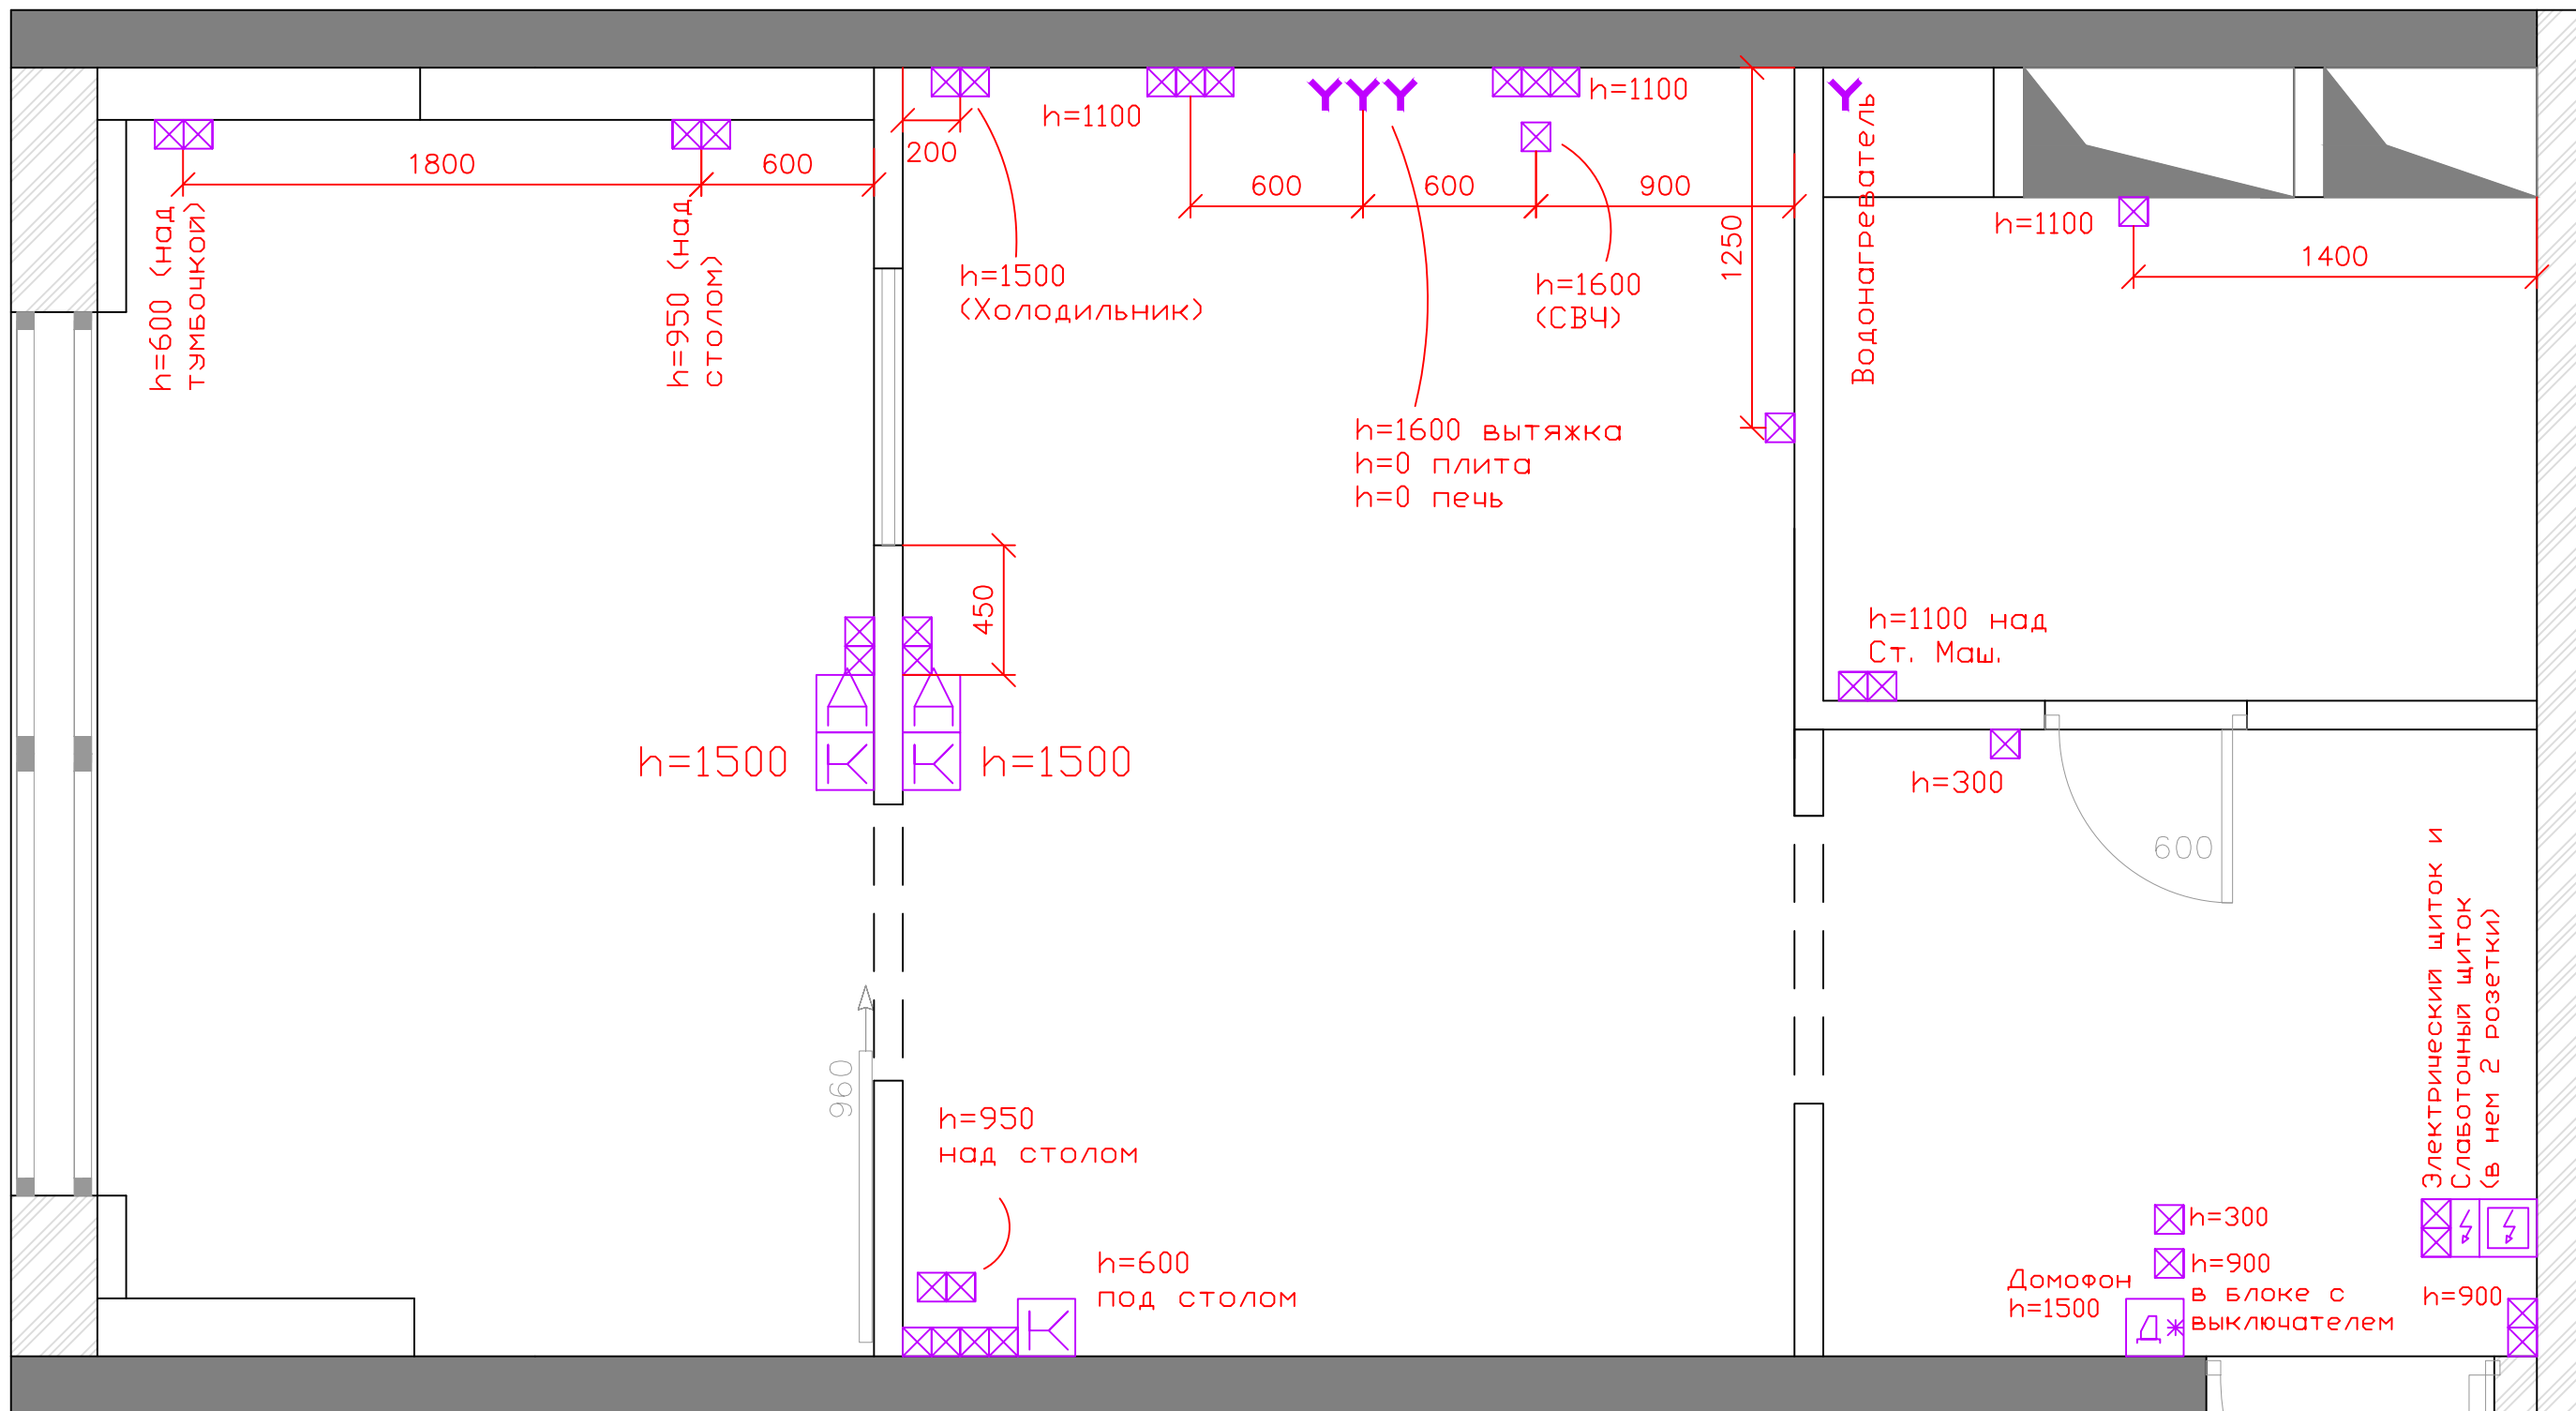

☒ розетка   Y вывод провода

☐ розетка компьютерная

☐ антенна

Кабель интернет, входящий в квартиру, завести на роутер, размещенный в слаботочном щитке.
От роутера сделать разводку компьютерной сети (кабель cat.5e).
Антенный разветвитель разместить в слаботочном щитке.

Электрика
Розетки
Сводный чертеж

ТРИ ЛУЧА

www.TriLucha.Ru
+7(916)4909022

Лист

11/12

Дата

14.07.2019