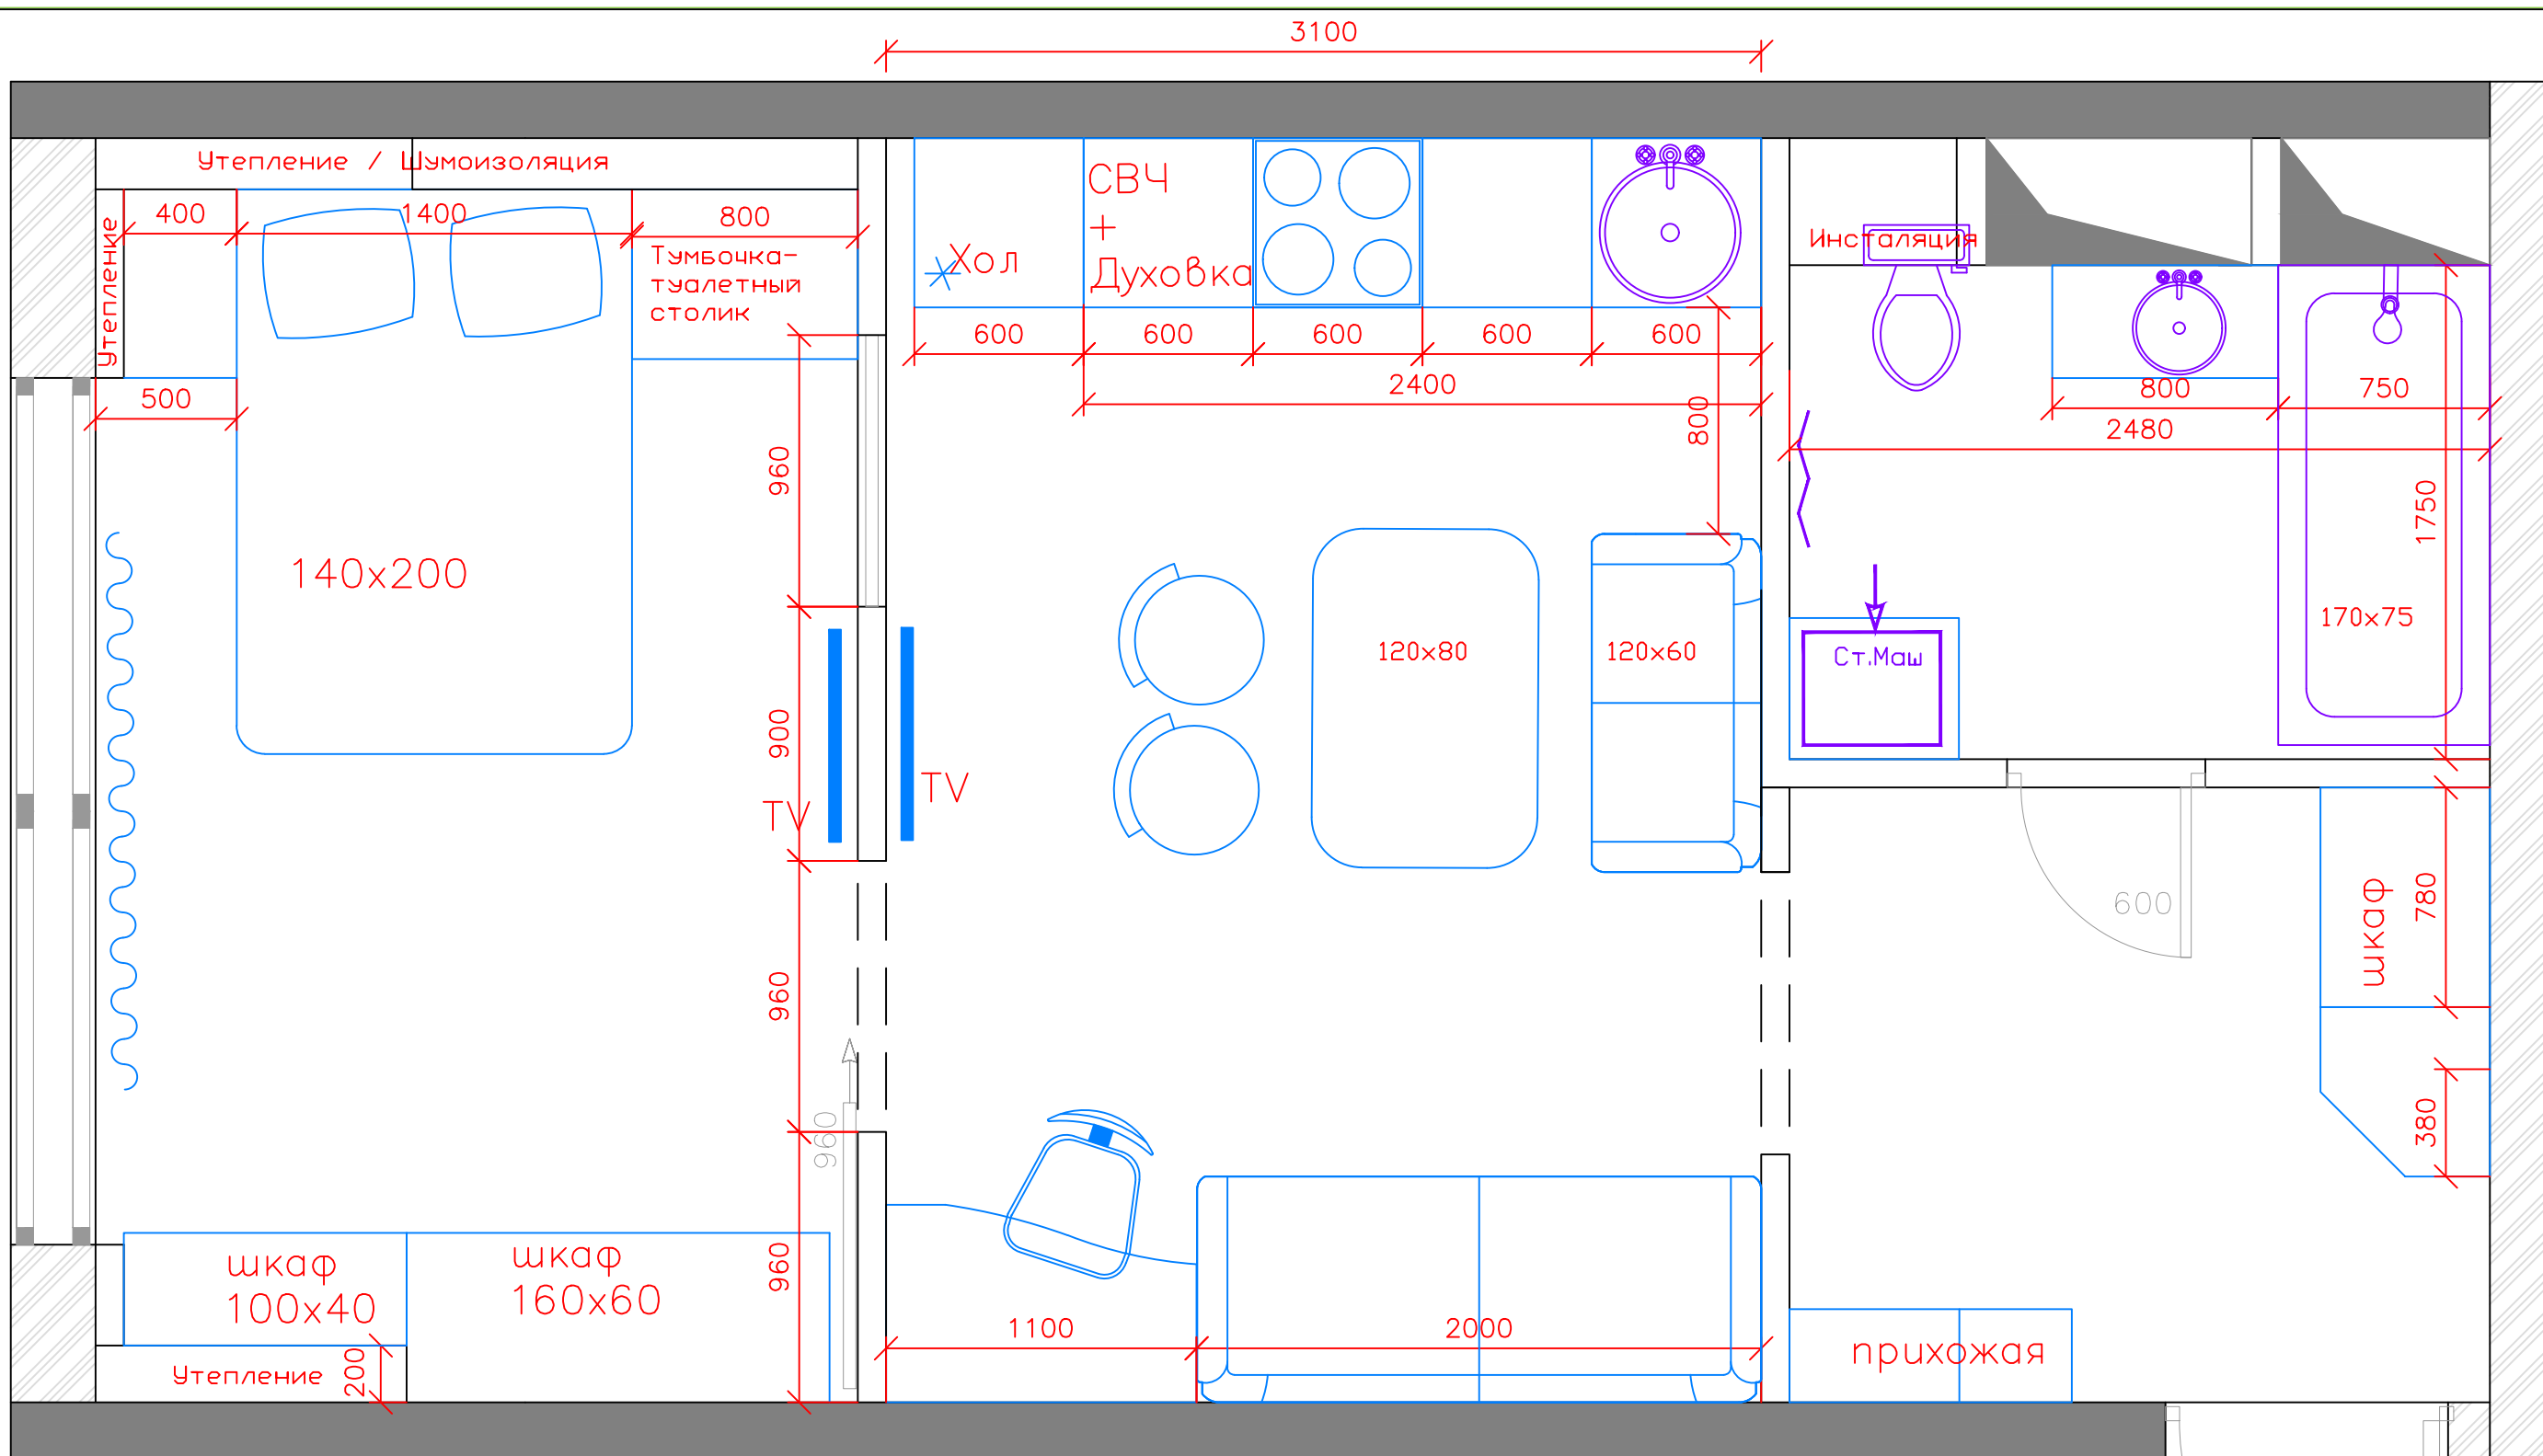

Мебель

www.TriLucha.Ru
+7(916)4909022

ТРИ ЛУЧА

4 Лист

Вариант 21

Дата

14.07.2019