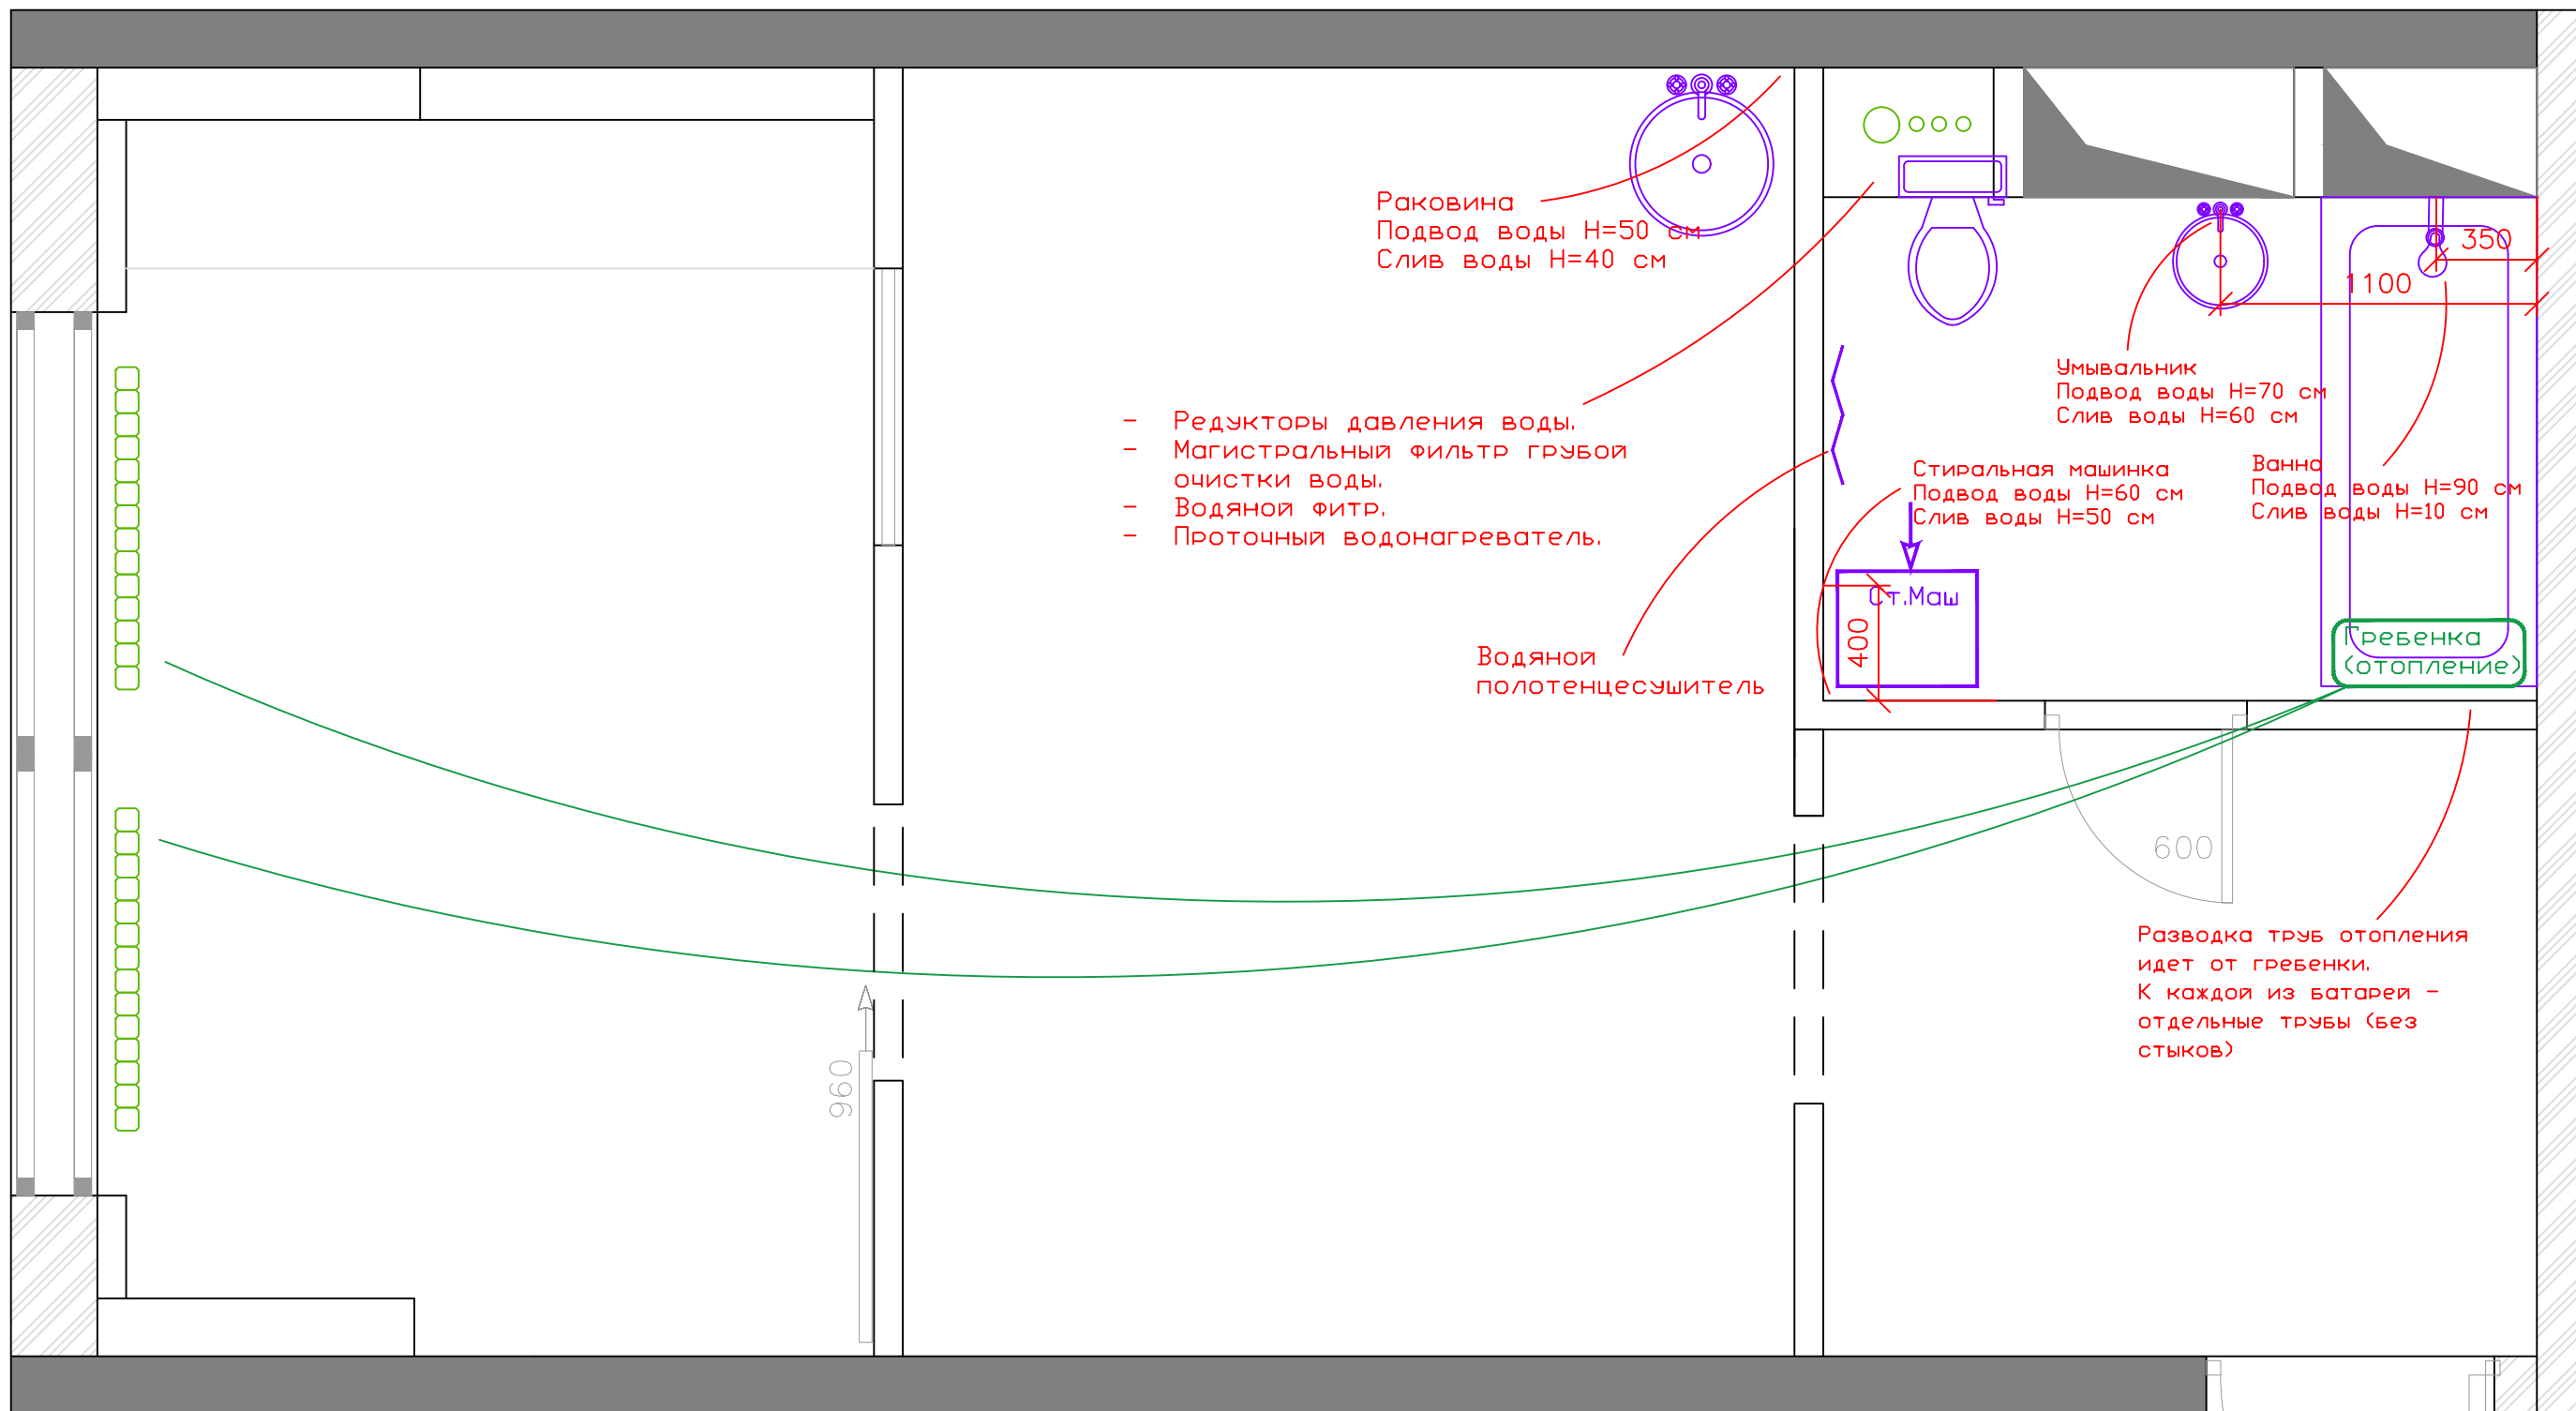

Сантехническое оборудование	7 Лист
  ТРИ ЛУЧА www.TriLucha.Ru +7(916)4909022	Дата 14.07.2019