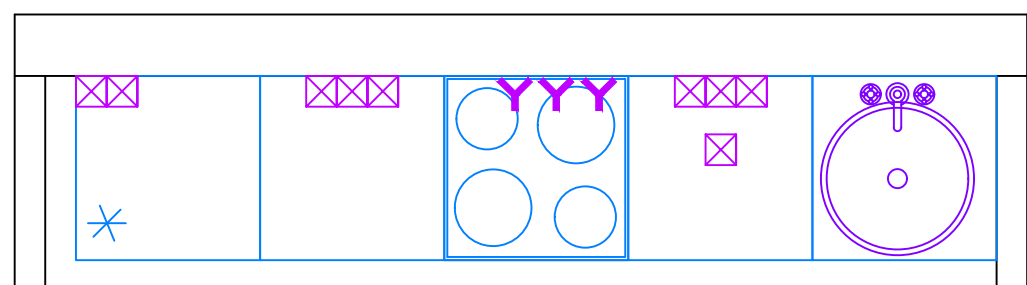

Схема кухни	Лист 19
  ТРИ ЛУЧА www.TriLucha.Ru +7(916)4909022	Дата 16.07.2019