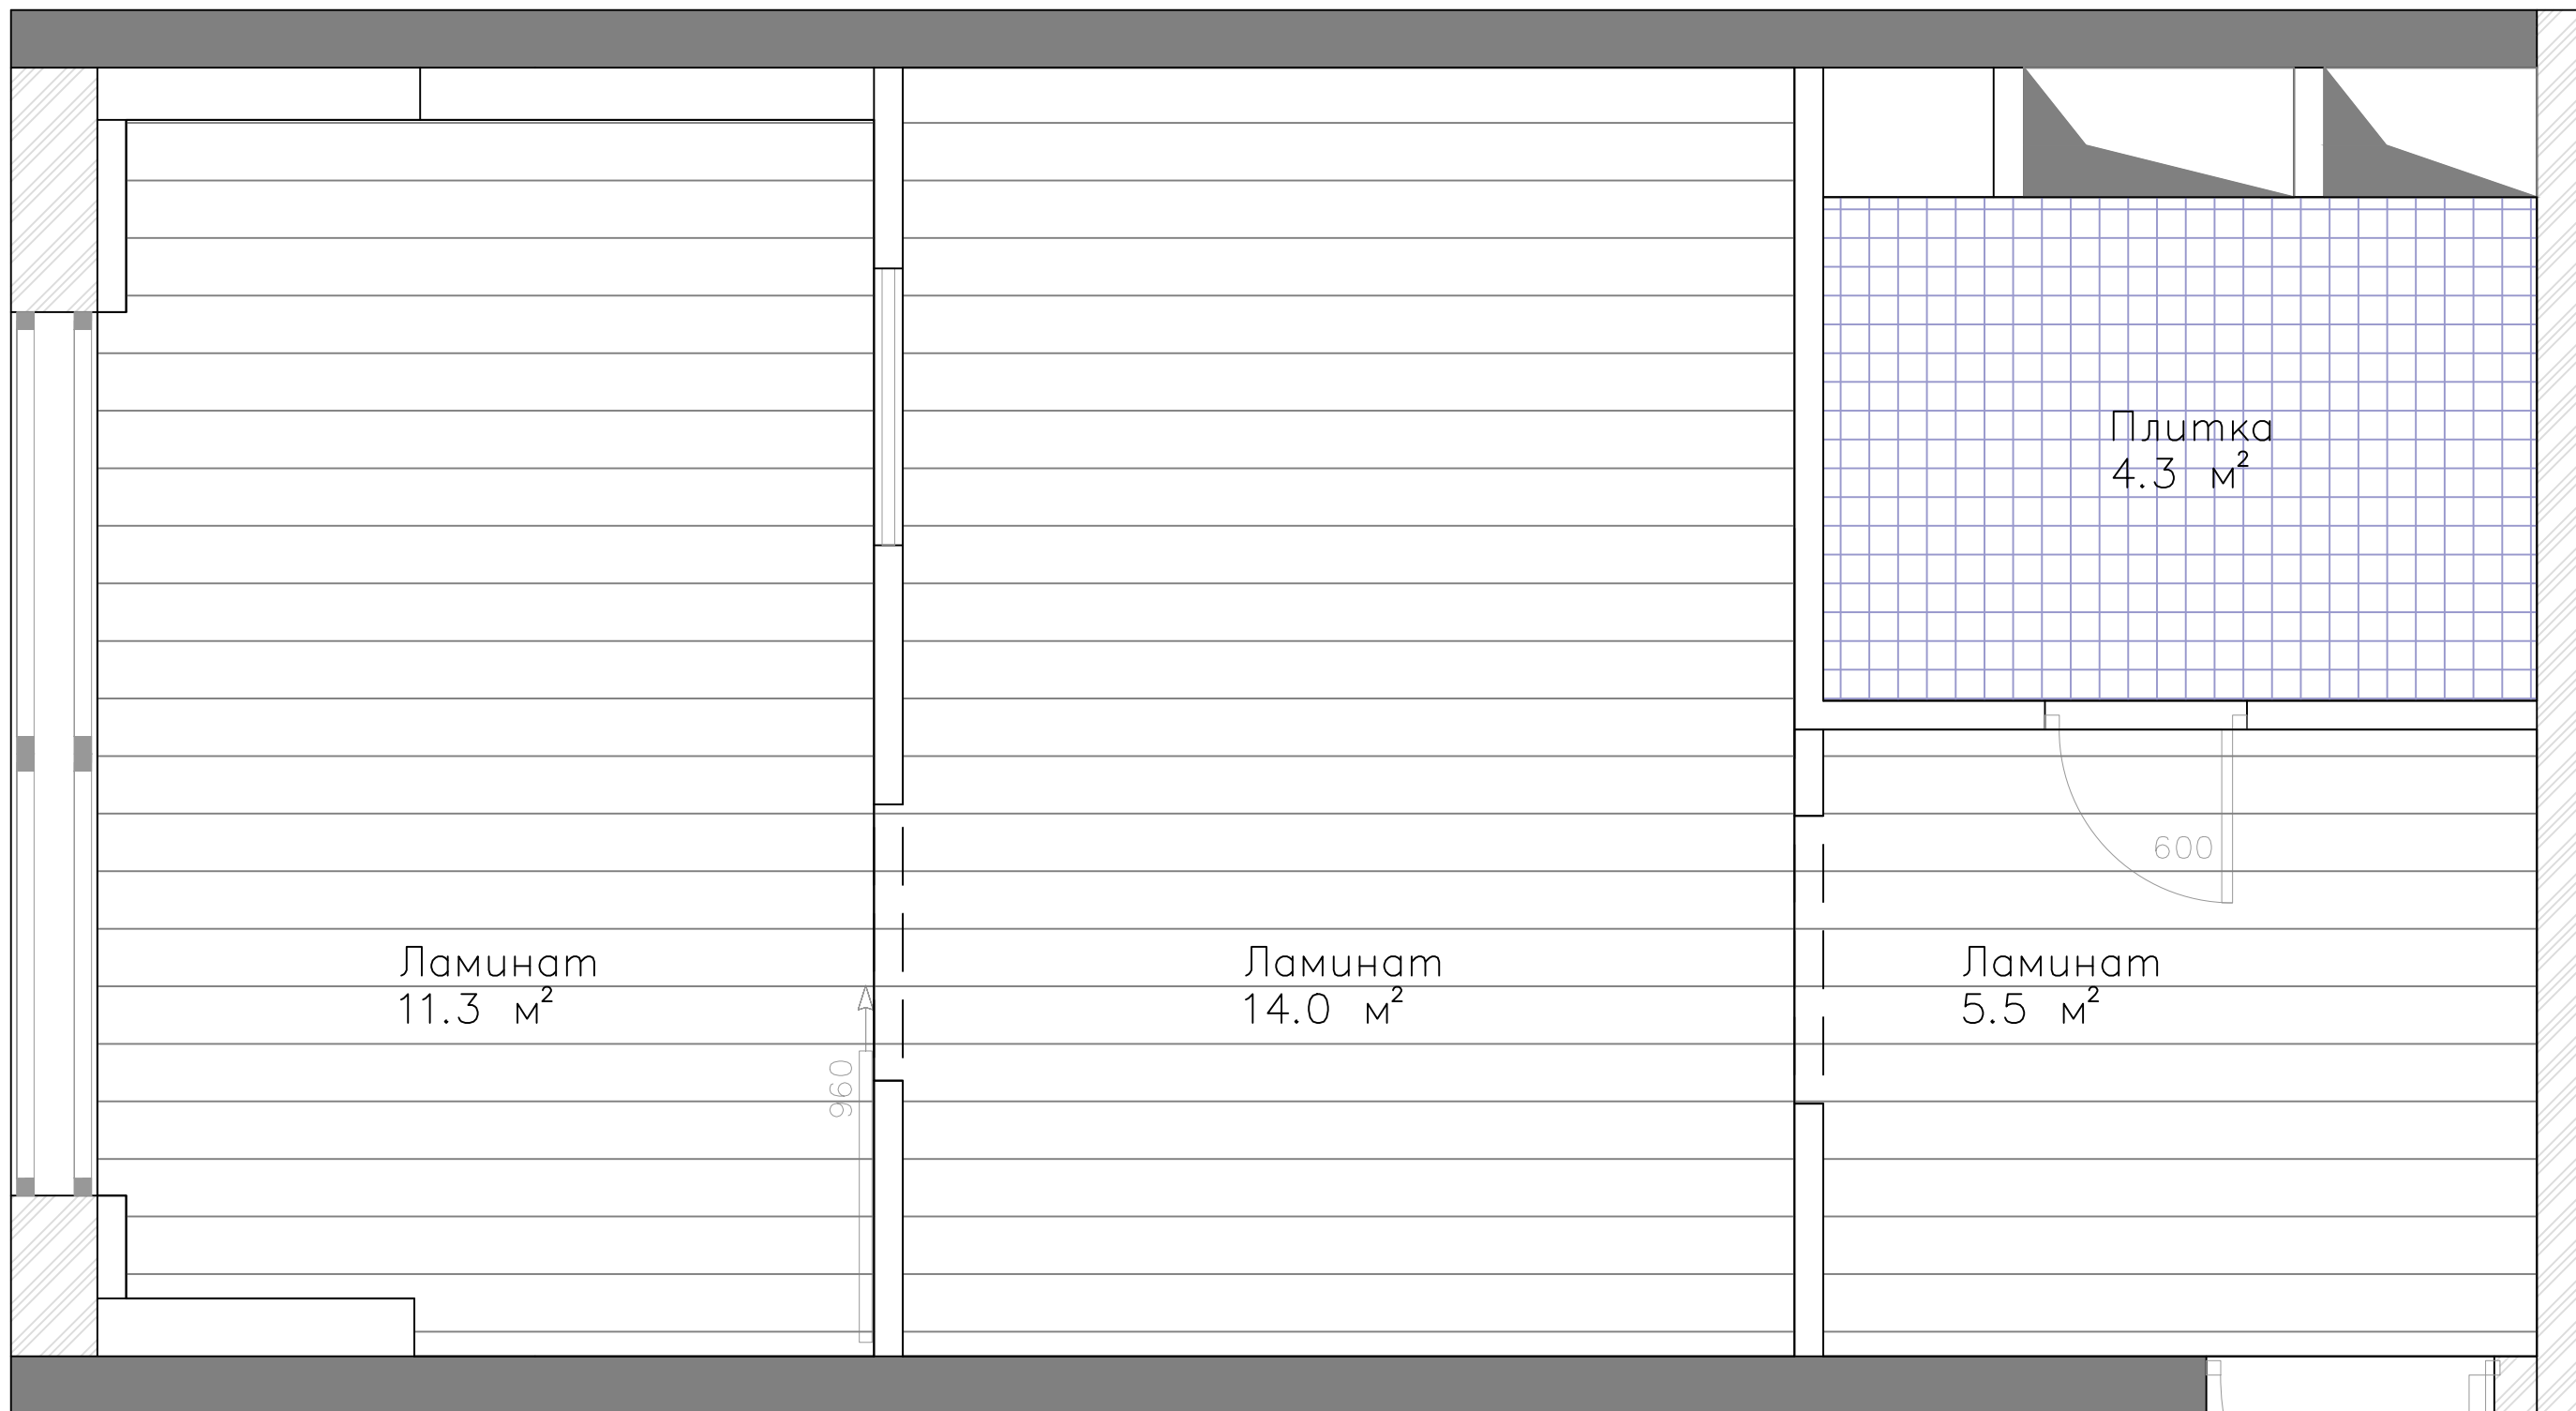

ПОЛ
Ванная комната – Плитка
Остальные помещения – Ламинат

Отделка пола	Лист 13
  ТРИ ЛУЧА www.TriLucha.Ru +7(916)4909022	Дата 14.07.2019