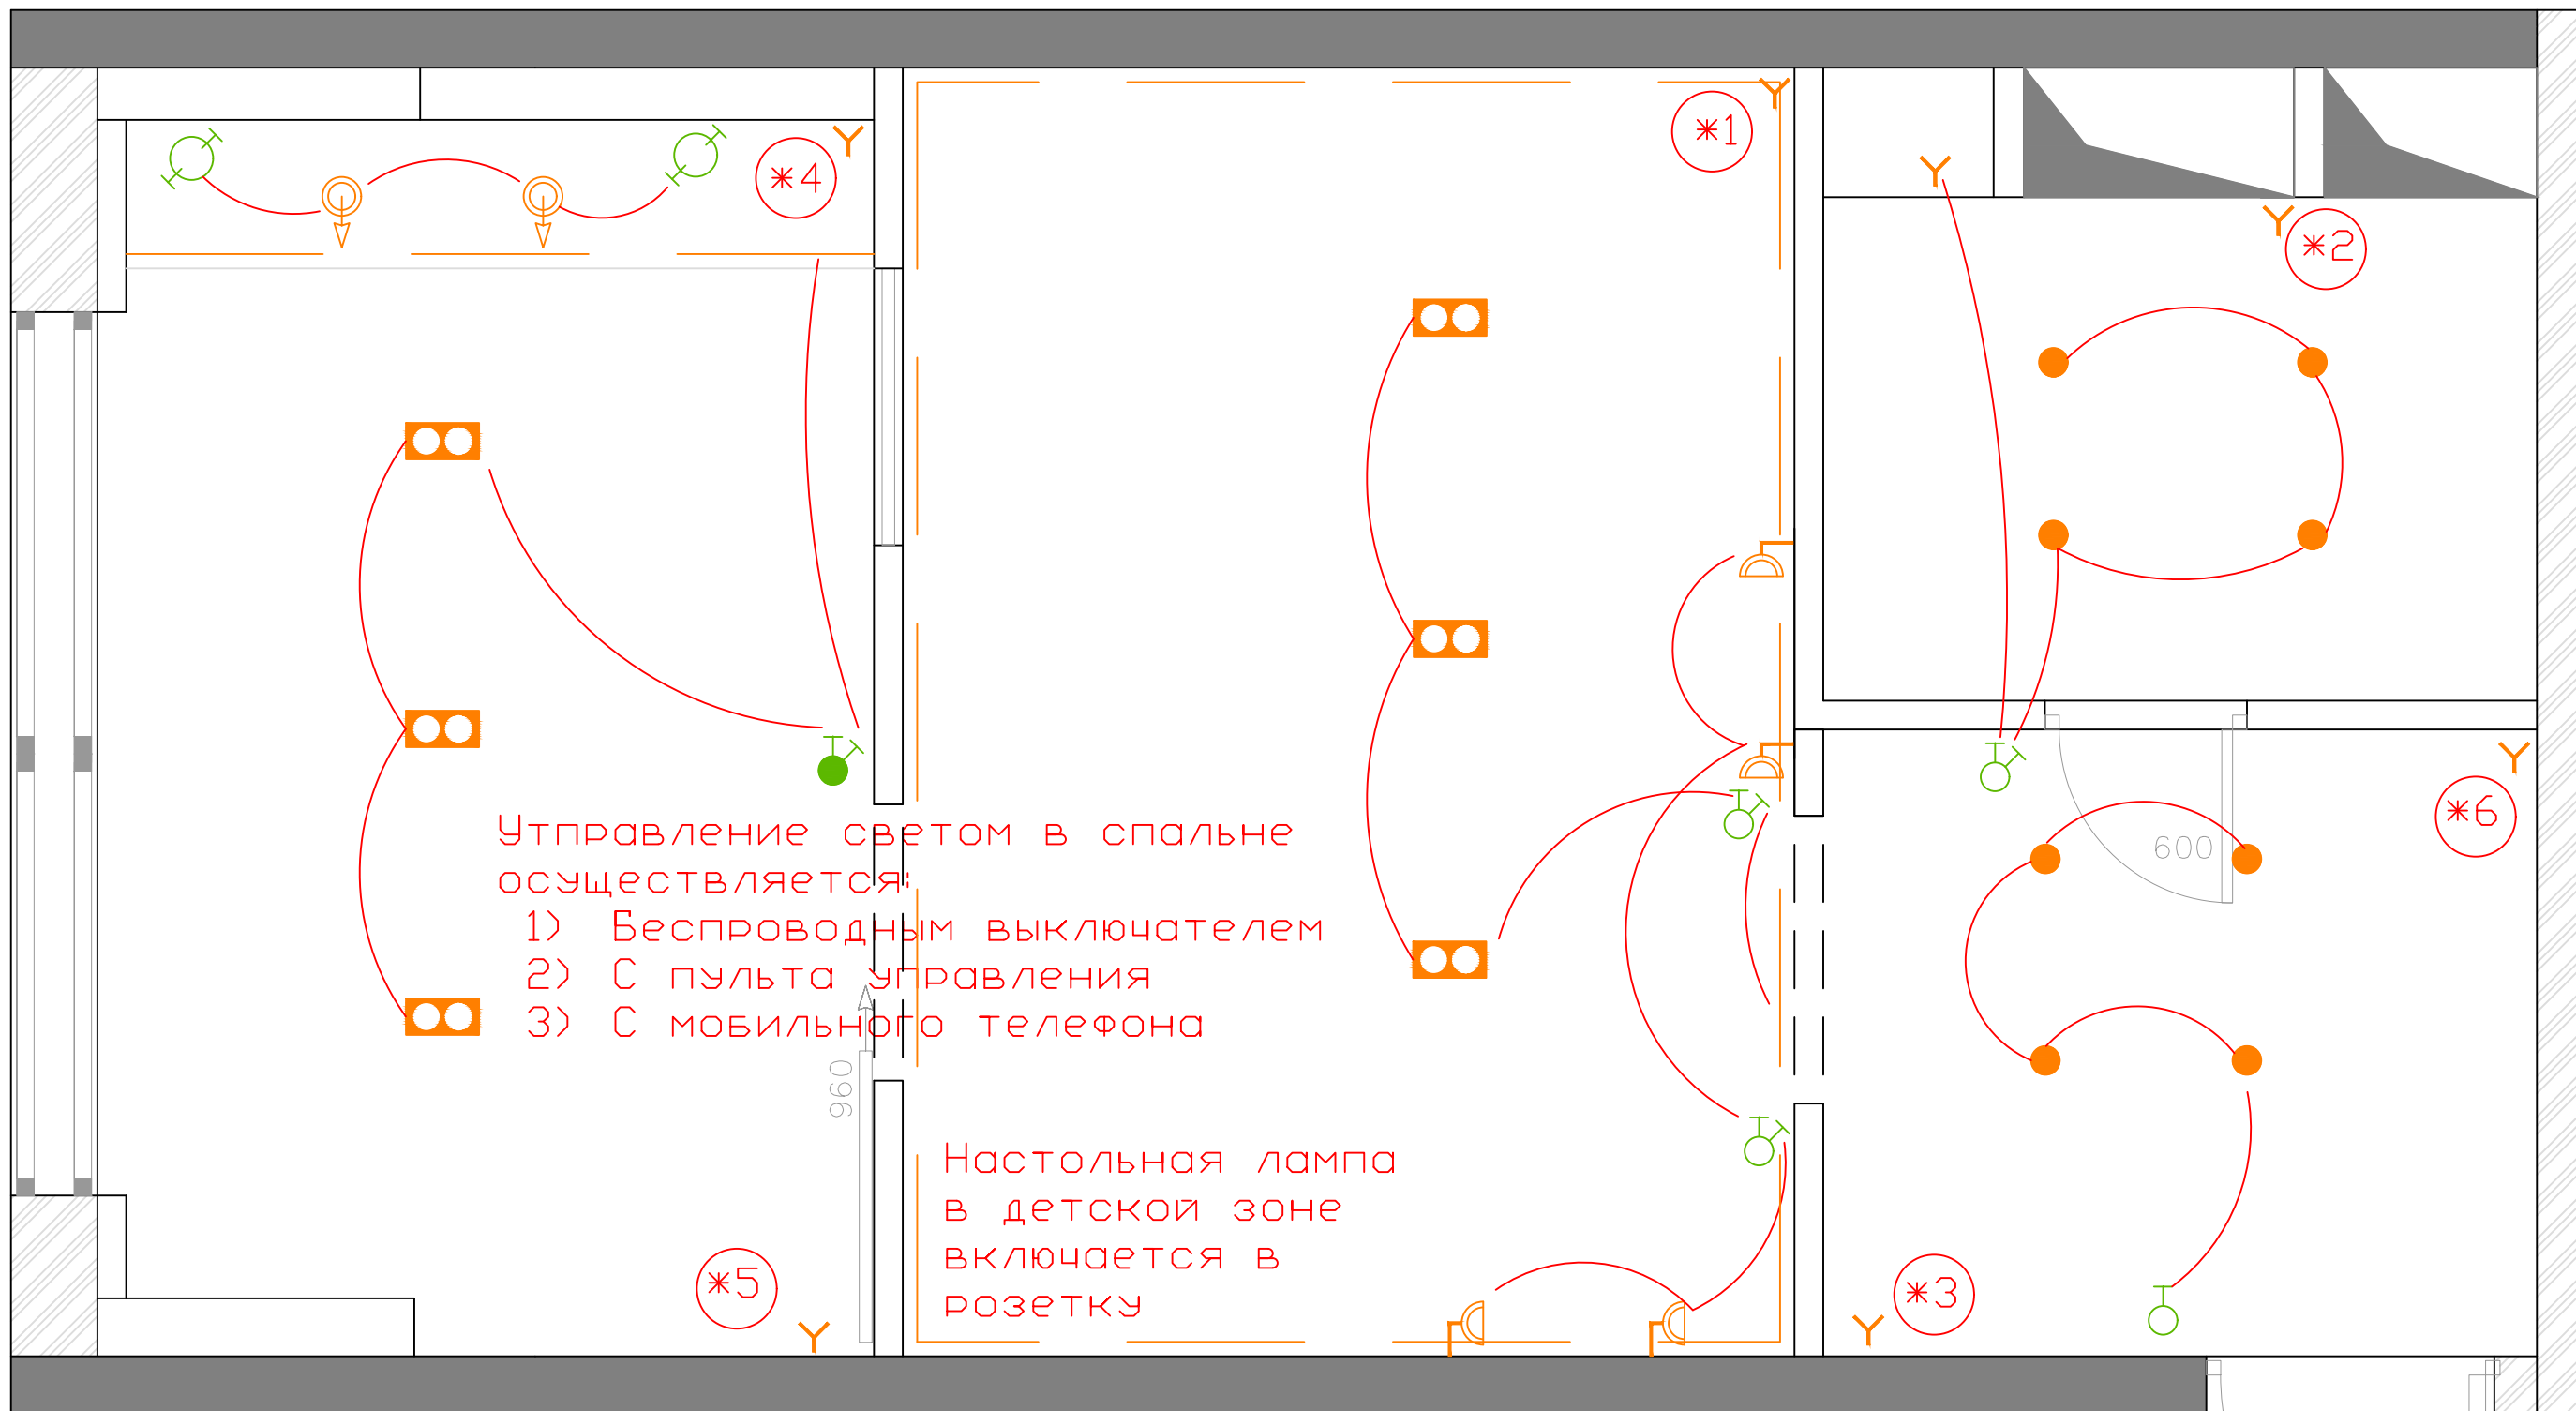

Управление светом в спальне осуществляется:
1) Беспроводным выключателем
2) С пульта управления
3) С мобильного телефона

Настольная лампа в детской зоне включается в розетку

Выключатели для кухонной подсветки, подсветки шкафов и зеркал монтируются в мебели.

- *1 - подсветка кухни (H=1600)
- *2 - подсветка зеркала в ванной (h=1900)
- *3 - подсветка зеркала в коридоре (h=1900)
- *4 - подсветка зеркала в спальне (h=1900)
- *5 - подсветка шкафа в спальне
- *6 - подсветка шкафа в коридоре

Управление освещением	Лист 10
www.TriLucha.Ru ТРИ ЛУЧА +7(916)4909022	Дата 14.07.2019