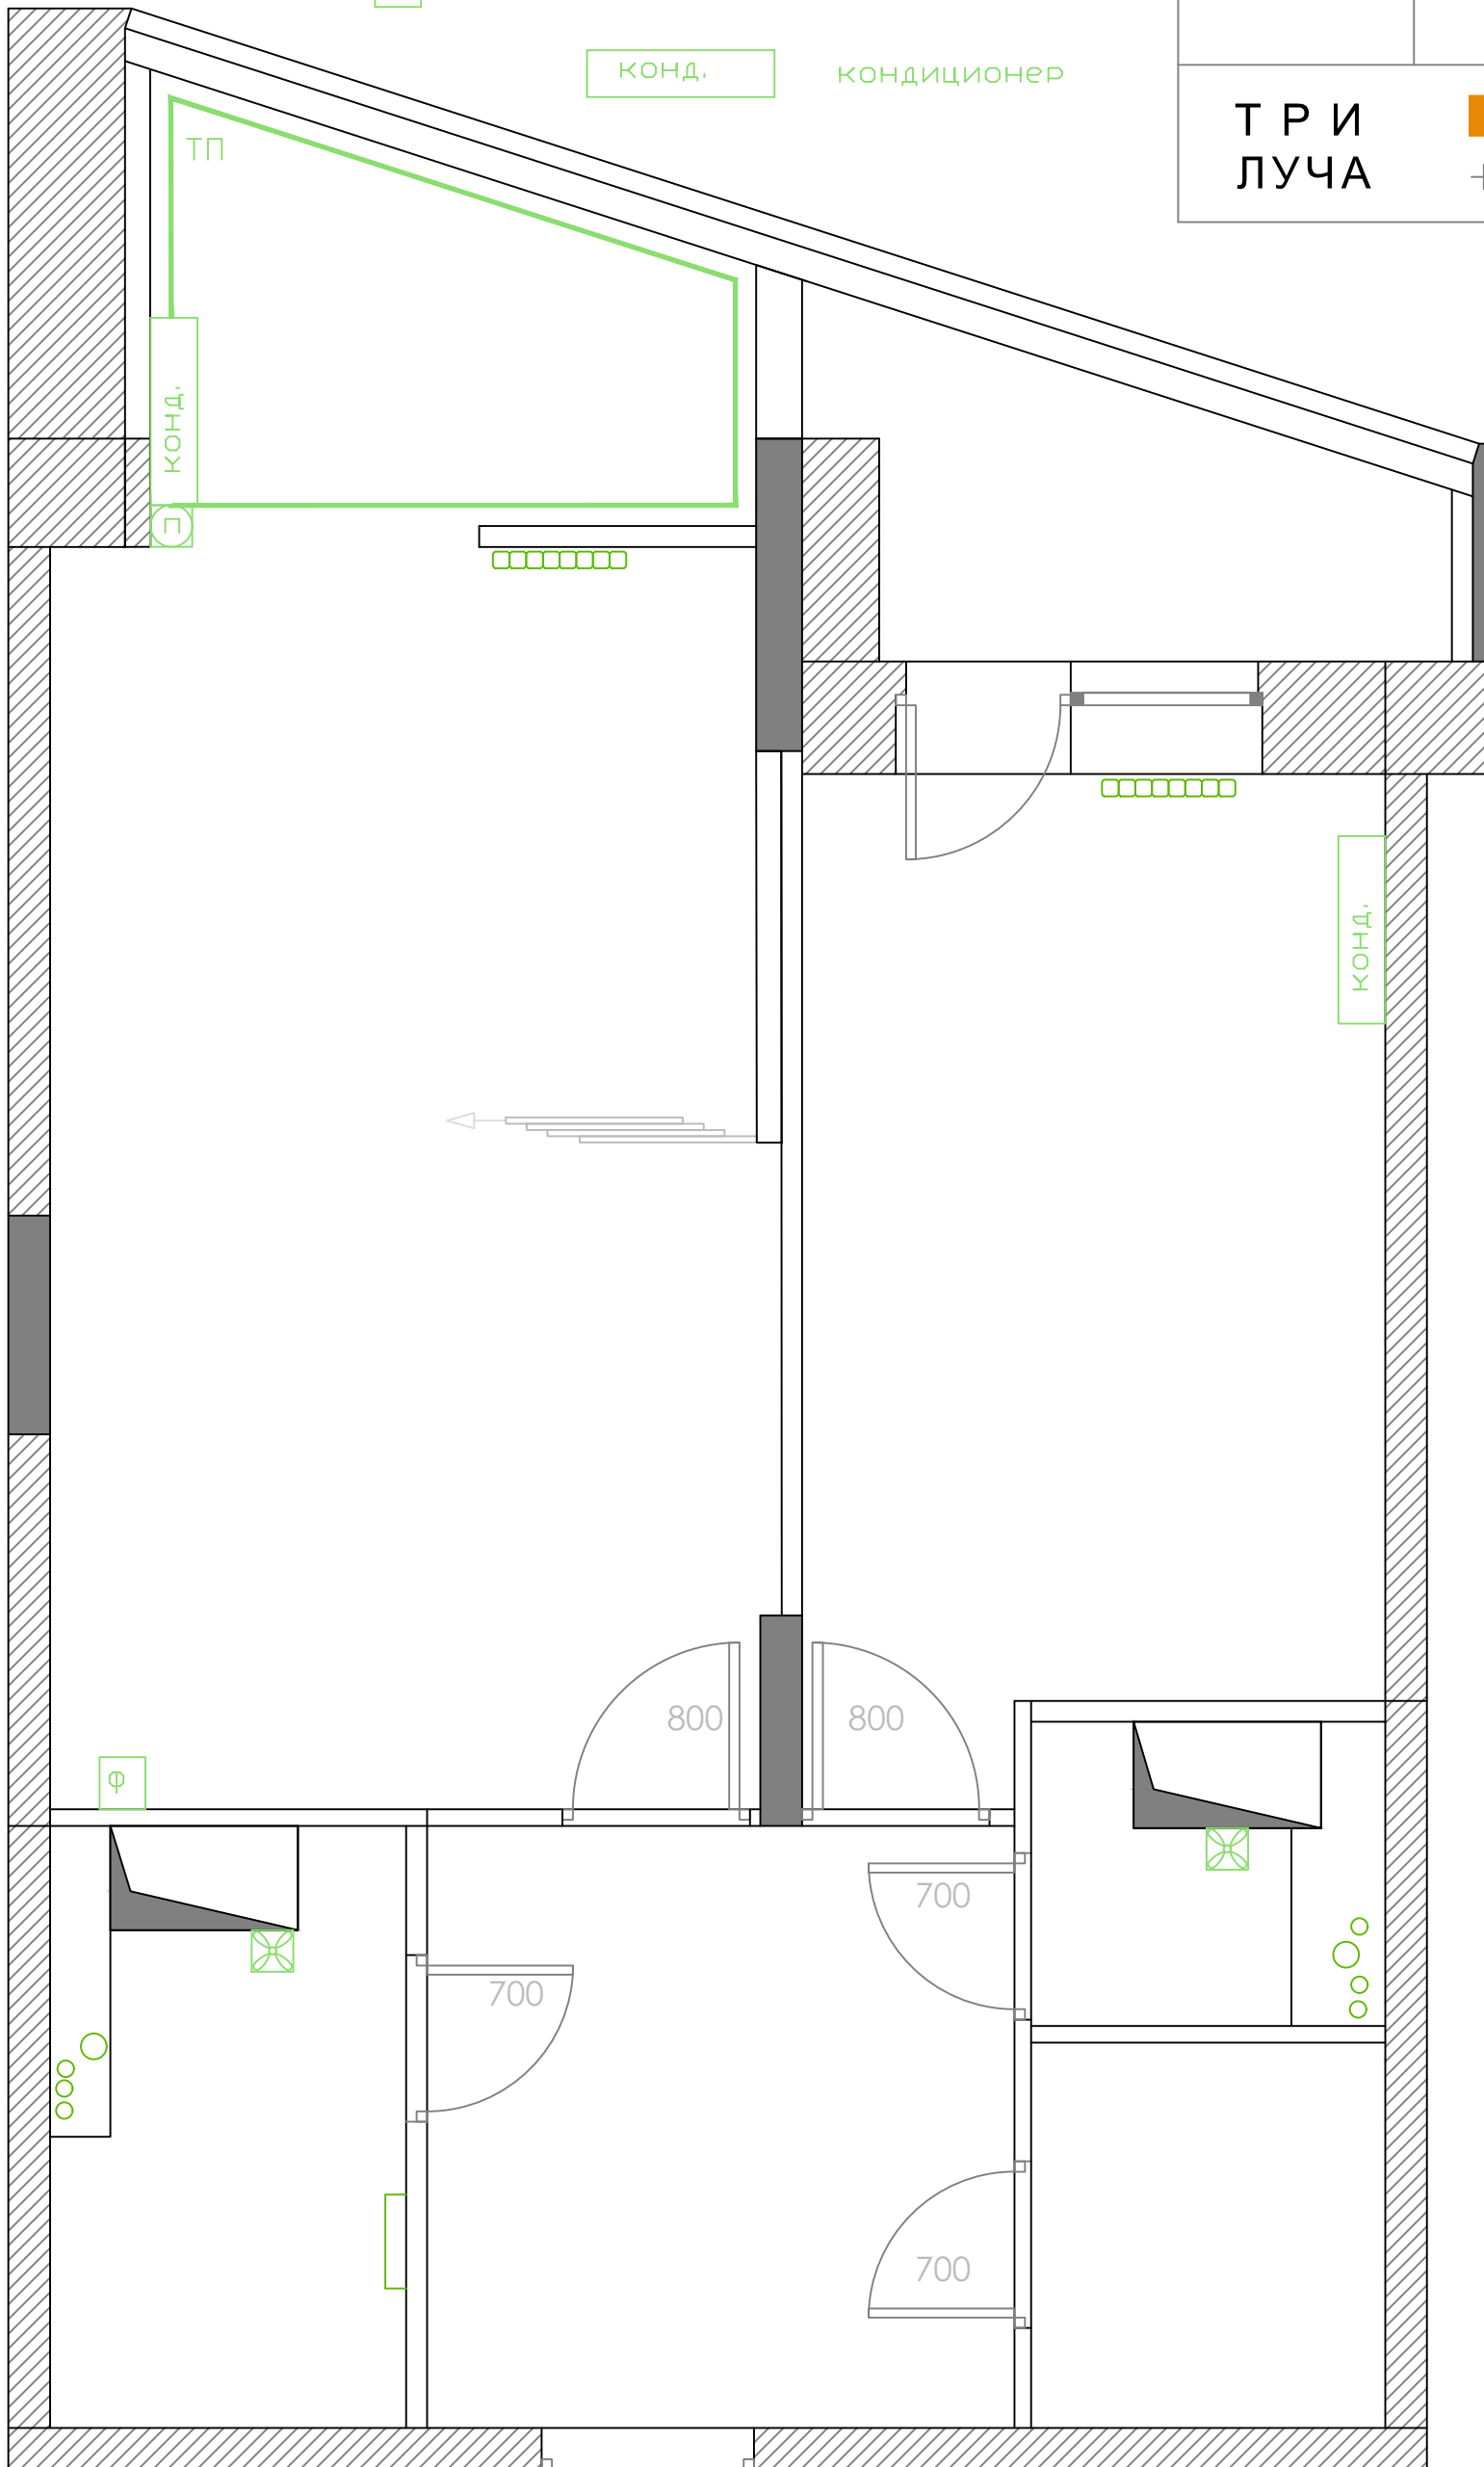

Дата

8

10.04.2018

**ТРИ
ЛУЧА**

TriLucha.Ru
+7 916 490-9022

ДИЗАЙН-ПРОЕКТ КВАРТИРЫ

Расположение розеток

Все высоты монтажа розеток и выключателей указаны от уровня чистого пола