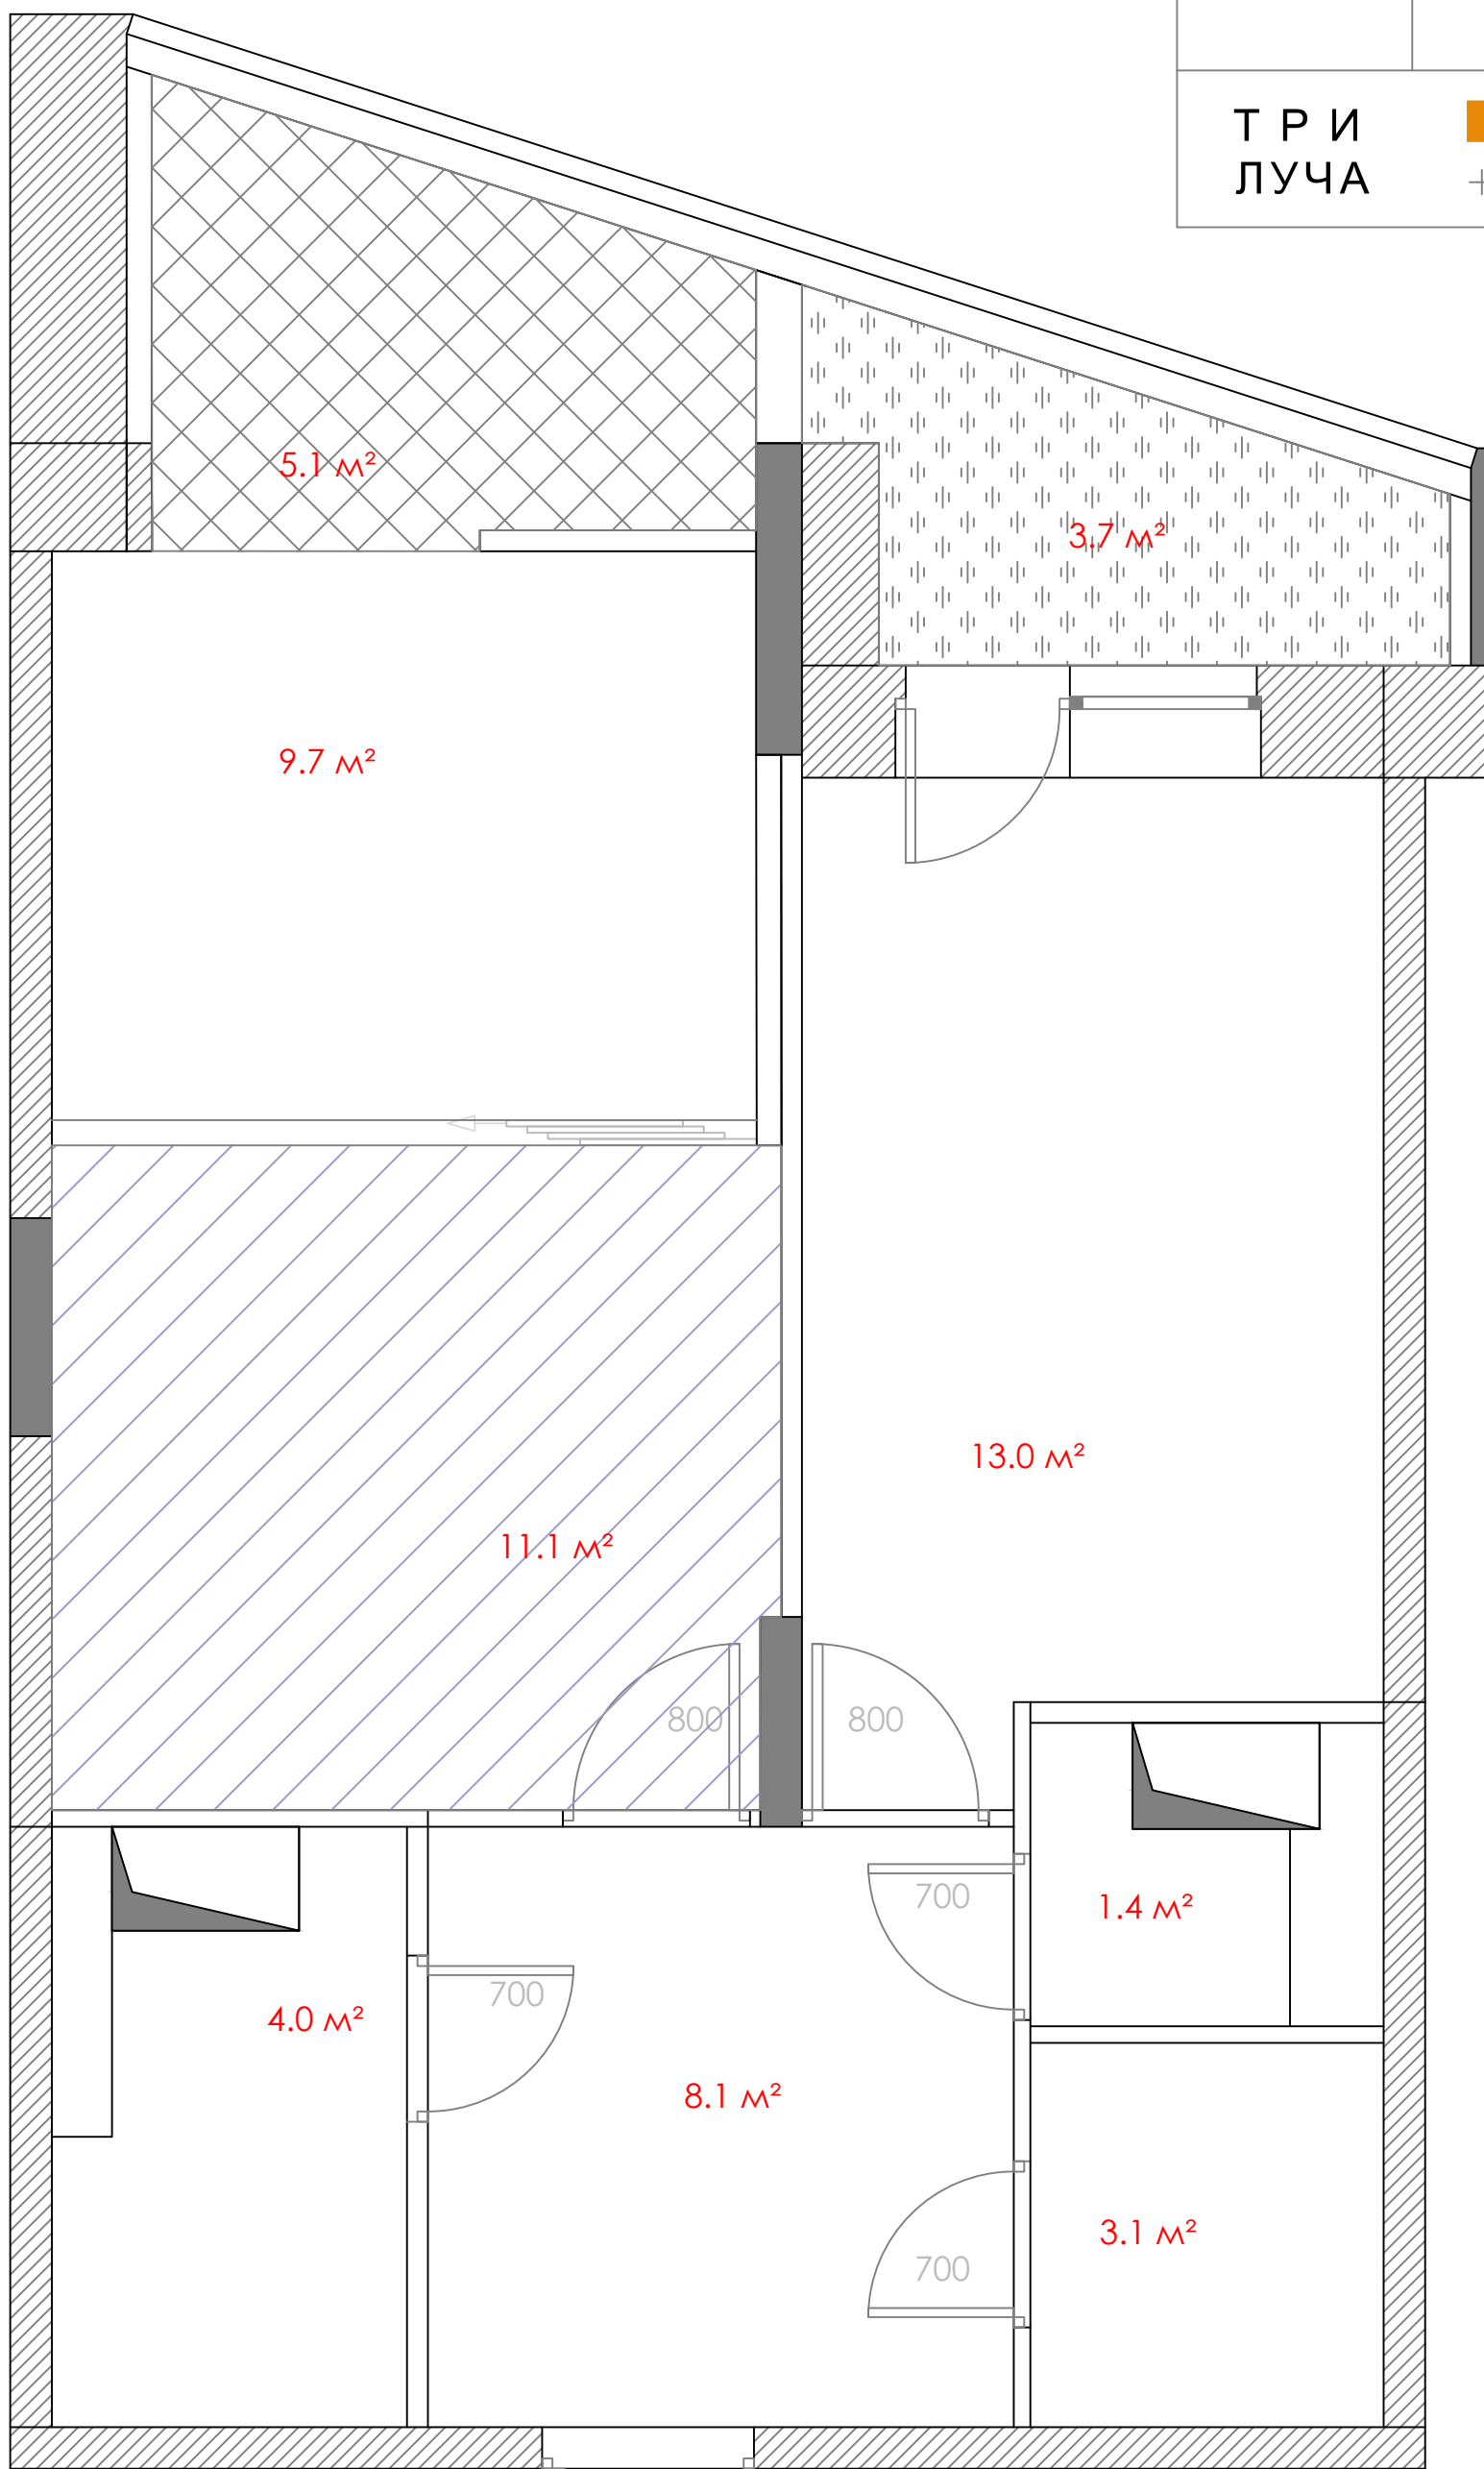

**ТРИ
ЛУЧА**

TriLucha.Ru
+7 916 490-9022

9.0 м²
(по схеме: 4.07 м² - видимо из-за
понижающего коэффициента)

21.0 м²
(по схеме: 21.38 м²)

13.0 м²
(по схеме: 12.94 м²)

4.5 м²
(по схеме: 4.08 м²)

8.1 м²
(по схеме: 7.84 м²)

2.3 м²
(по схеме: 1.33 м²)

2.8 м²
(по схеме: 3.02 м²)

ДИЗАЙН-ПРОЕКТ КВАРТИРЫ

Мебель

Лист	Ревизия	Дата
4	4	10.04.2018

**ТРИ
ЛУЧА**

TriLucha.Ru
+7 916 490-9022

На чертеже указаны размеры дверей по полотну двери.
Проемы нужно делать на 10 см больше.

   TriLucha.Ru
+7 916 490-9022

ДИЗАЙН-ПРОЕКТ КВАРТИРЫ

Потолок

Лист	Ревизия	Дата
15		10.04.2018

**ТРИ
ЛУЧА**

TriLucha.Ru
+7 916 490-9022

натяжной покраска

□ □

потолок ГКЛ
Н=50

▨

потолок ГКЛВ

▣

Отделка стен

Лист

Ревизия

Дата