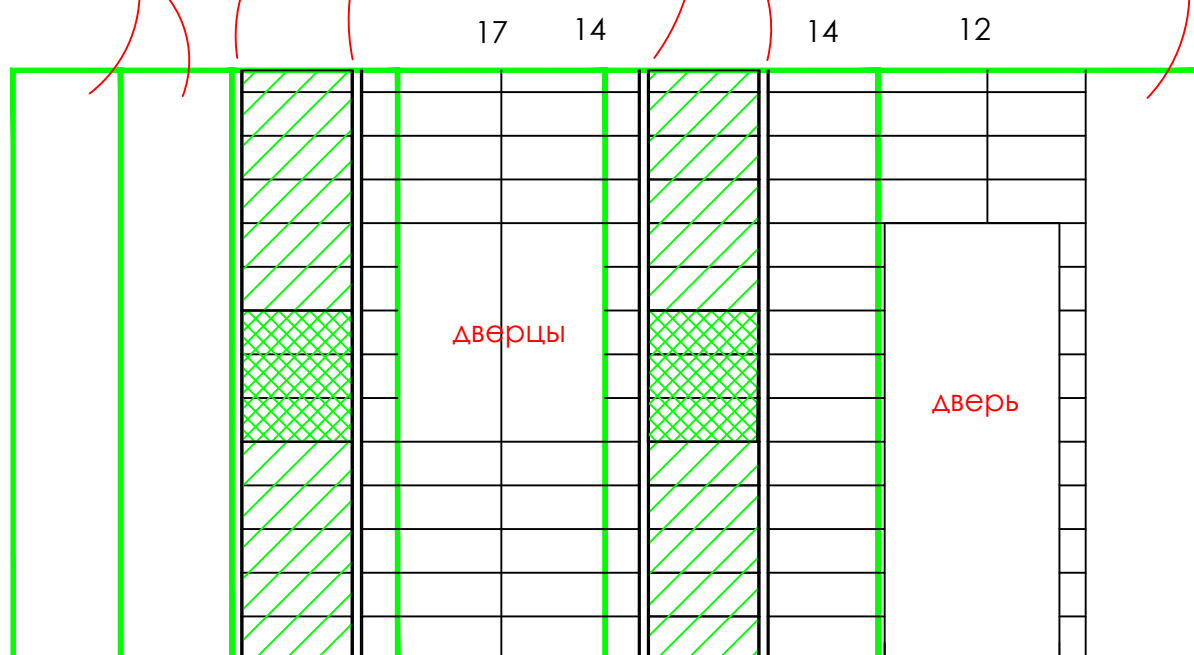

ТРИ
ЛУЧА  TriLucha.Ru
+7 916 490-9022

2

2

STG\A375\3x\7000
Панно Читара 50x60

STG\A378\3x\7000
Панно Читара Яхта 50x60

Карандаш бисер
Бордюор Зеленый
Карандаш бисер

В шкафу -
выравнивание,
покраска

В шкафу -
выравнивание,
покраска