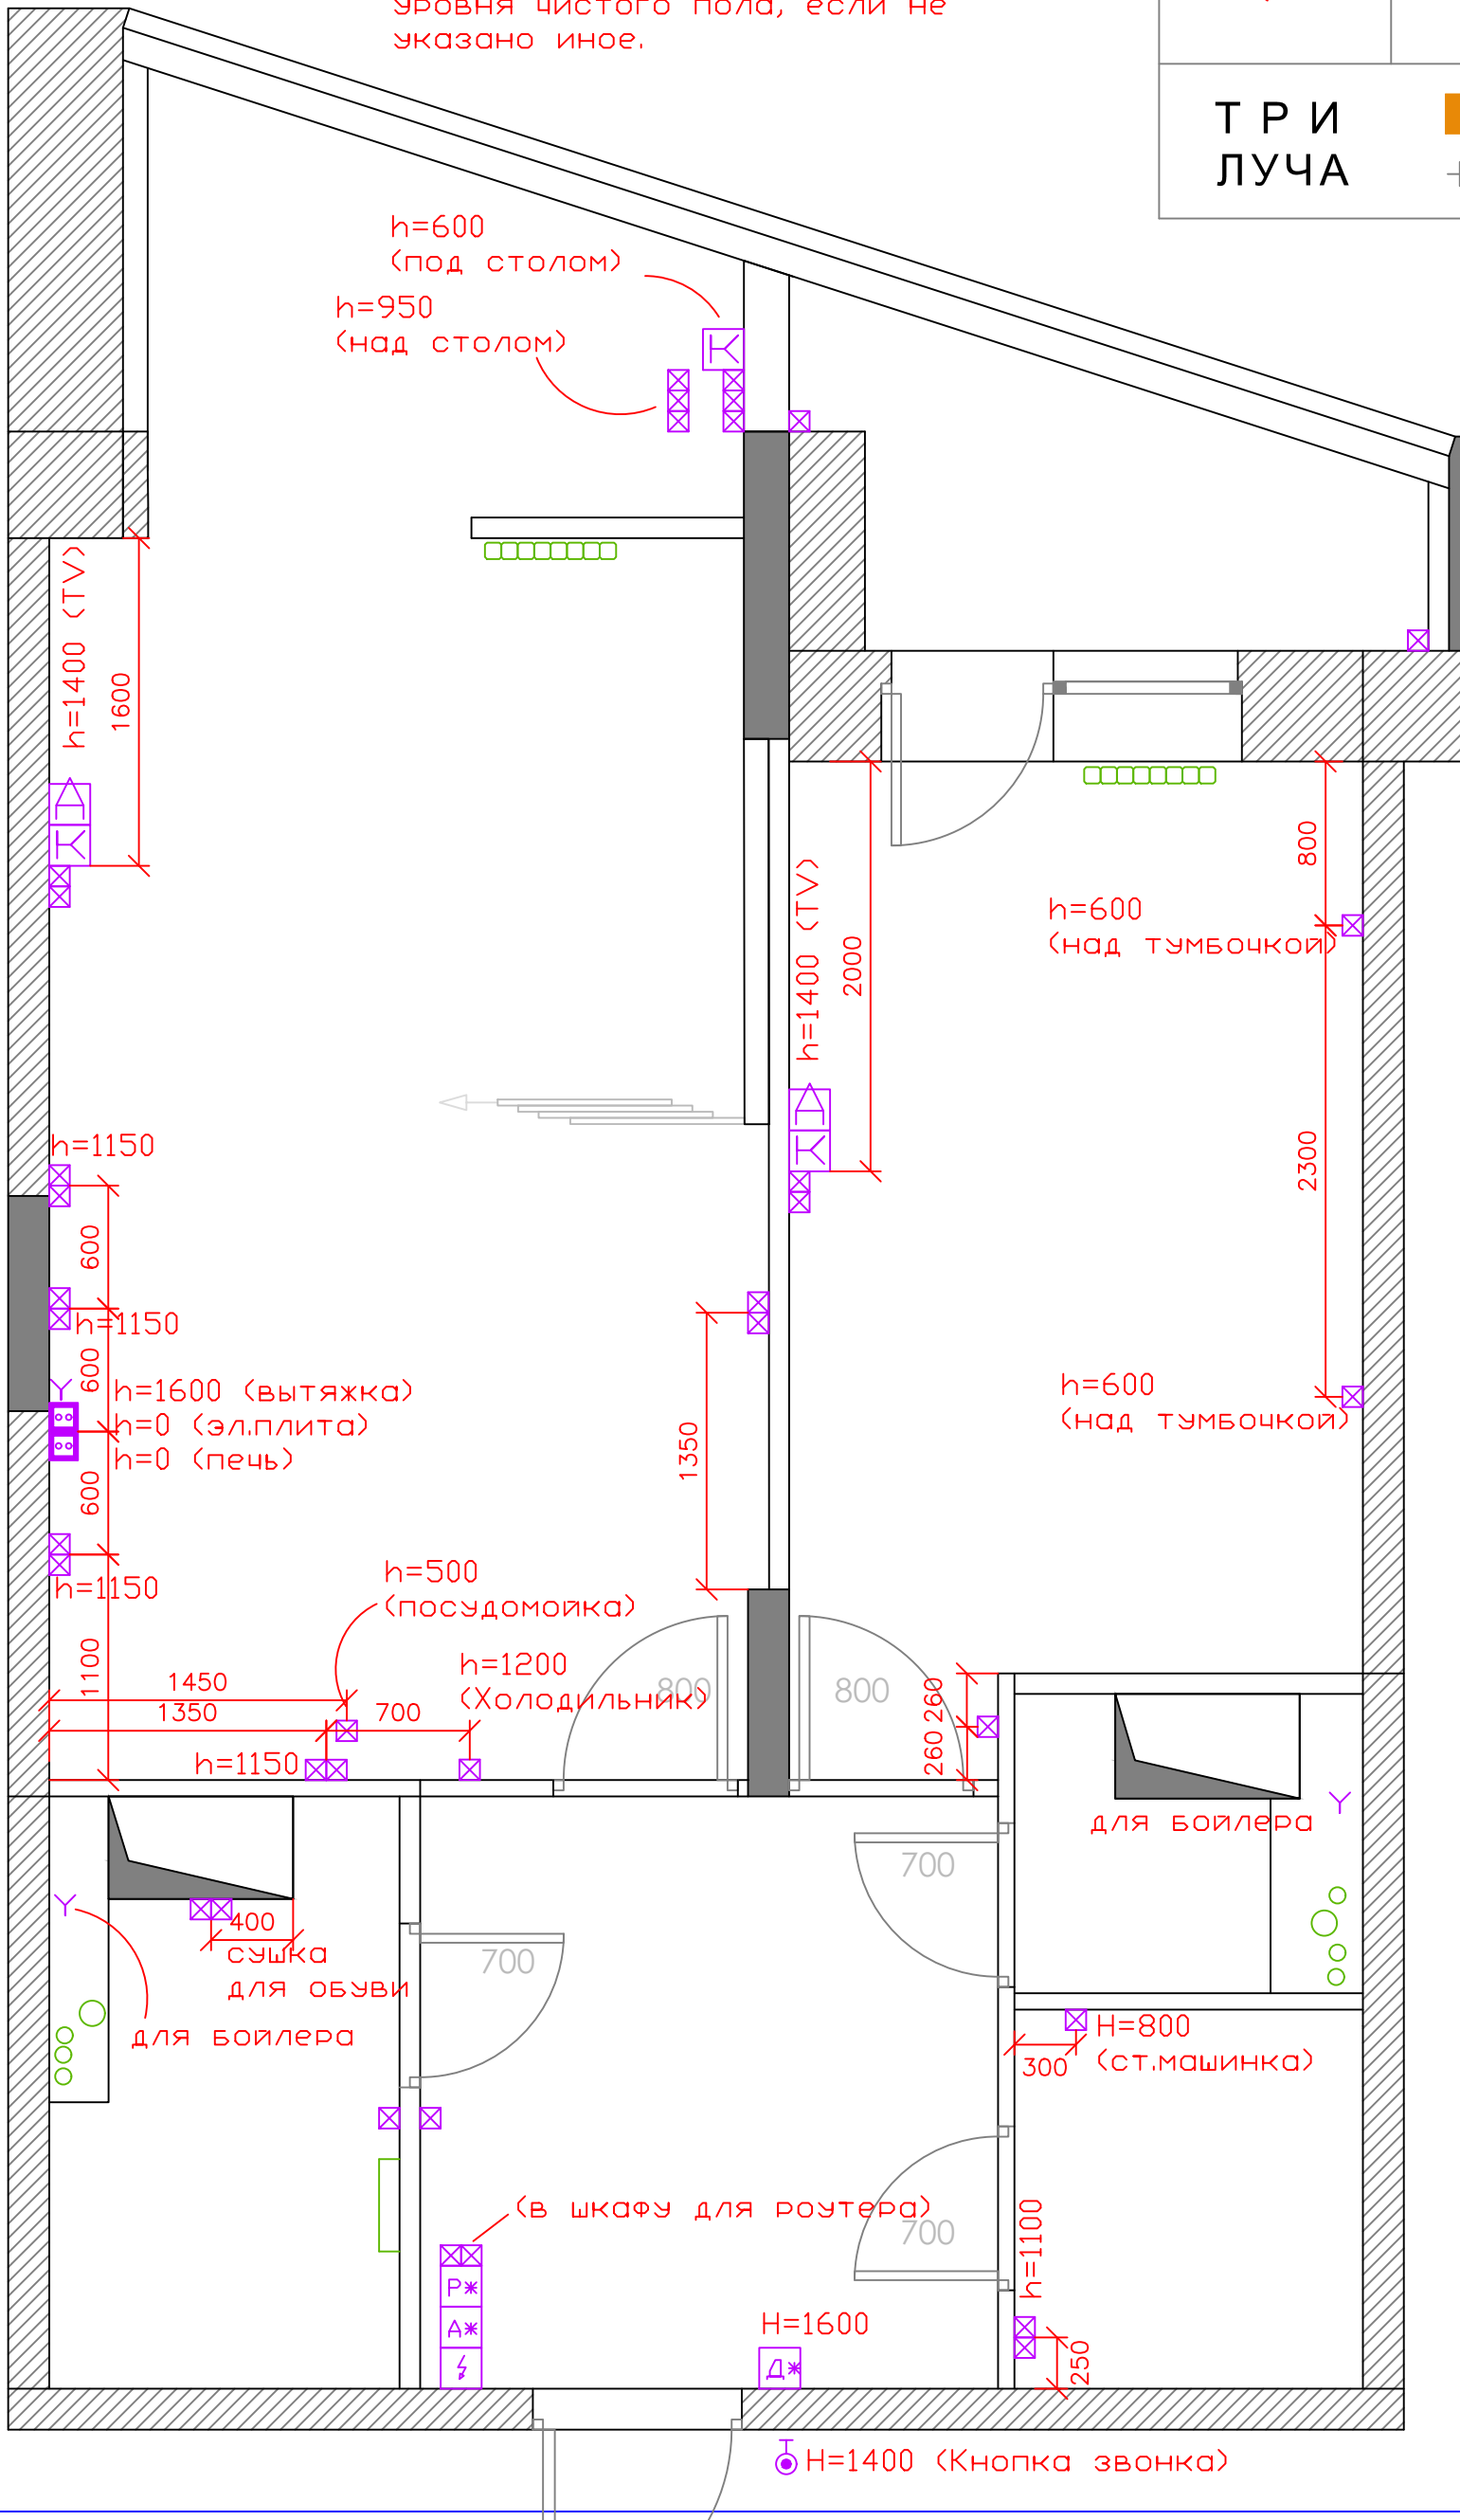

ДИЗАЙН-ПРОЕКТ КВАРТИРЫ

Расположение розеток

Все высоты монтажа розеток и выключателей указаны от уровня чистого пола

Внешний интернет провод приходит к роутеру (в коридоре). Разводка домашней сети идет от роутера.

Розеточные группы располагать на расстоянии 150 мм от ближайшей кромки стены и на высоте **300 мм** от уровня чистого пола, если не указано иное.

Лист

Ревизия

Дата

9

10.04.2018

ТРИ
ЛУЧА

TriLucha.Ru
+7 916 490-9022

- розетка для эл.печки
- розетка
- розетка компьютерная
- антенна
- вывод провода
- роутер
- Домофон
- Антенный разветвитель
- Эл. щит