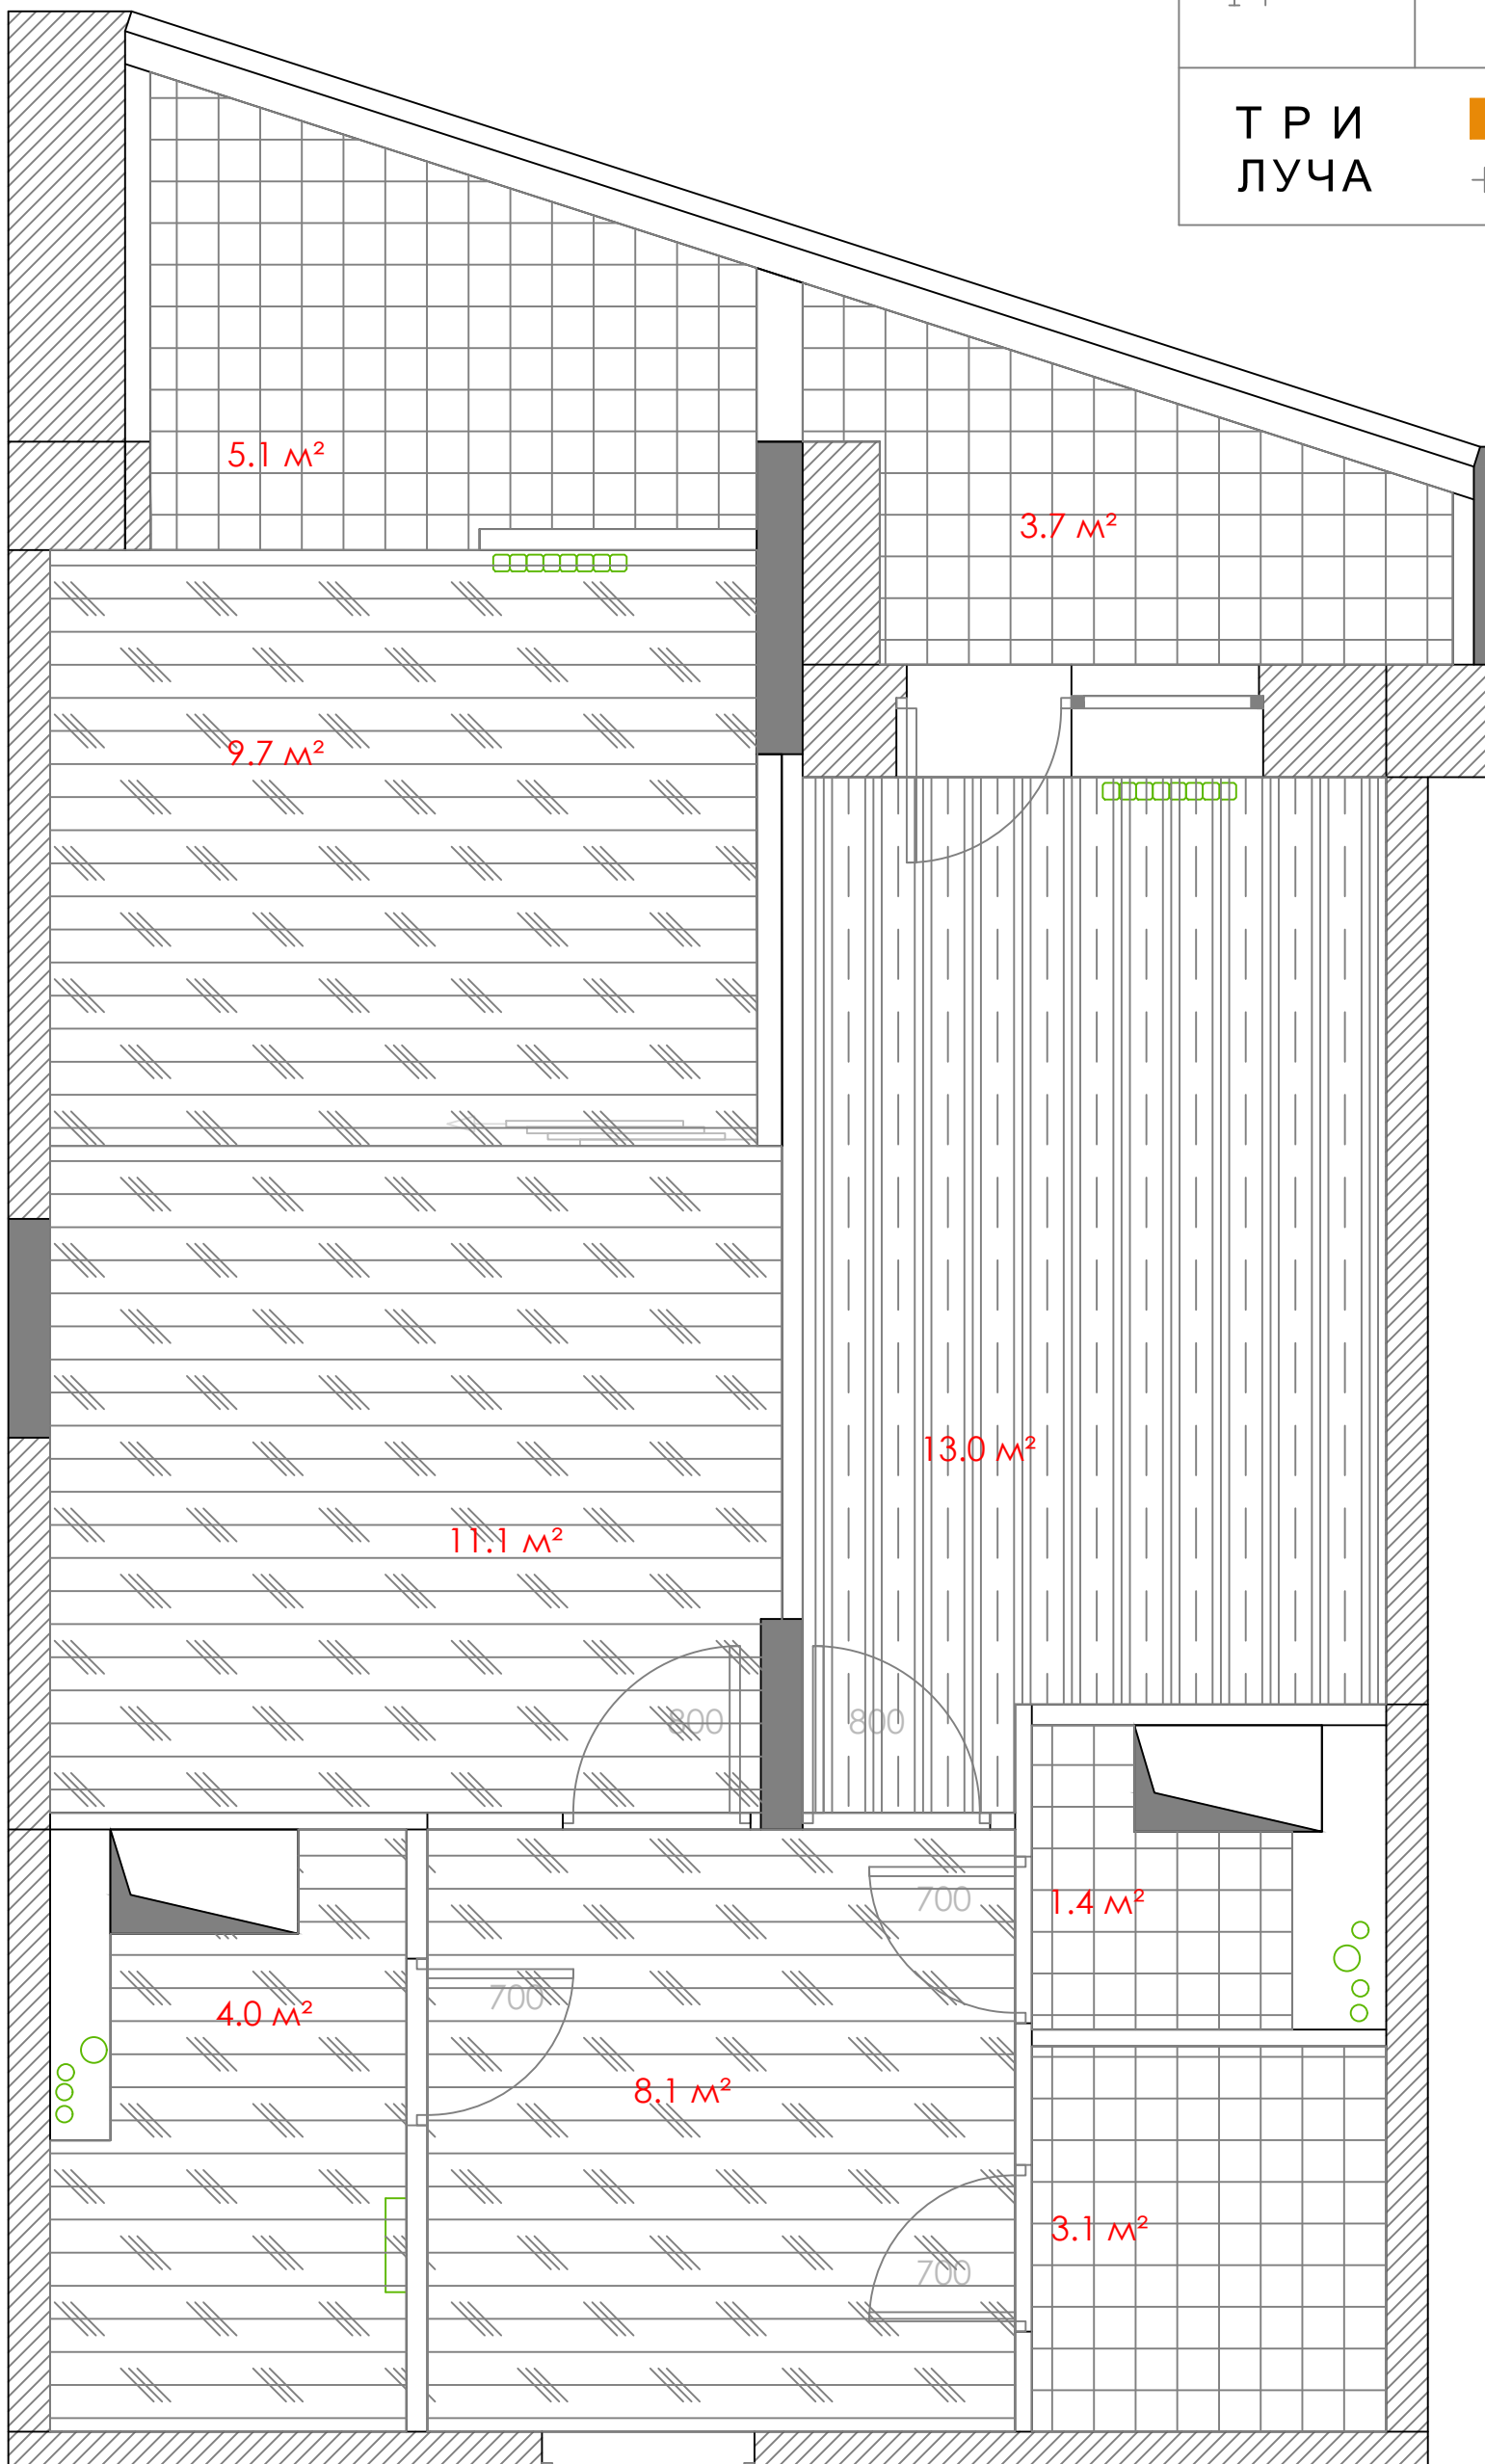

ДИЗАЙН-ПРОЕКТ КВАРТИРЫ

Ламинат

плитка

Кварц виниловая плитка

Пол

Лист

Ревизия

Дата

14

10.04.2018

**ТРИ
ЛУЧА**

TriLucha.Ru
+7 916 490-9022