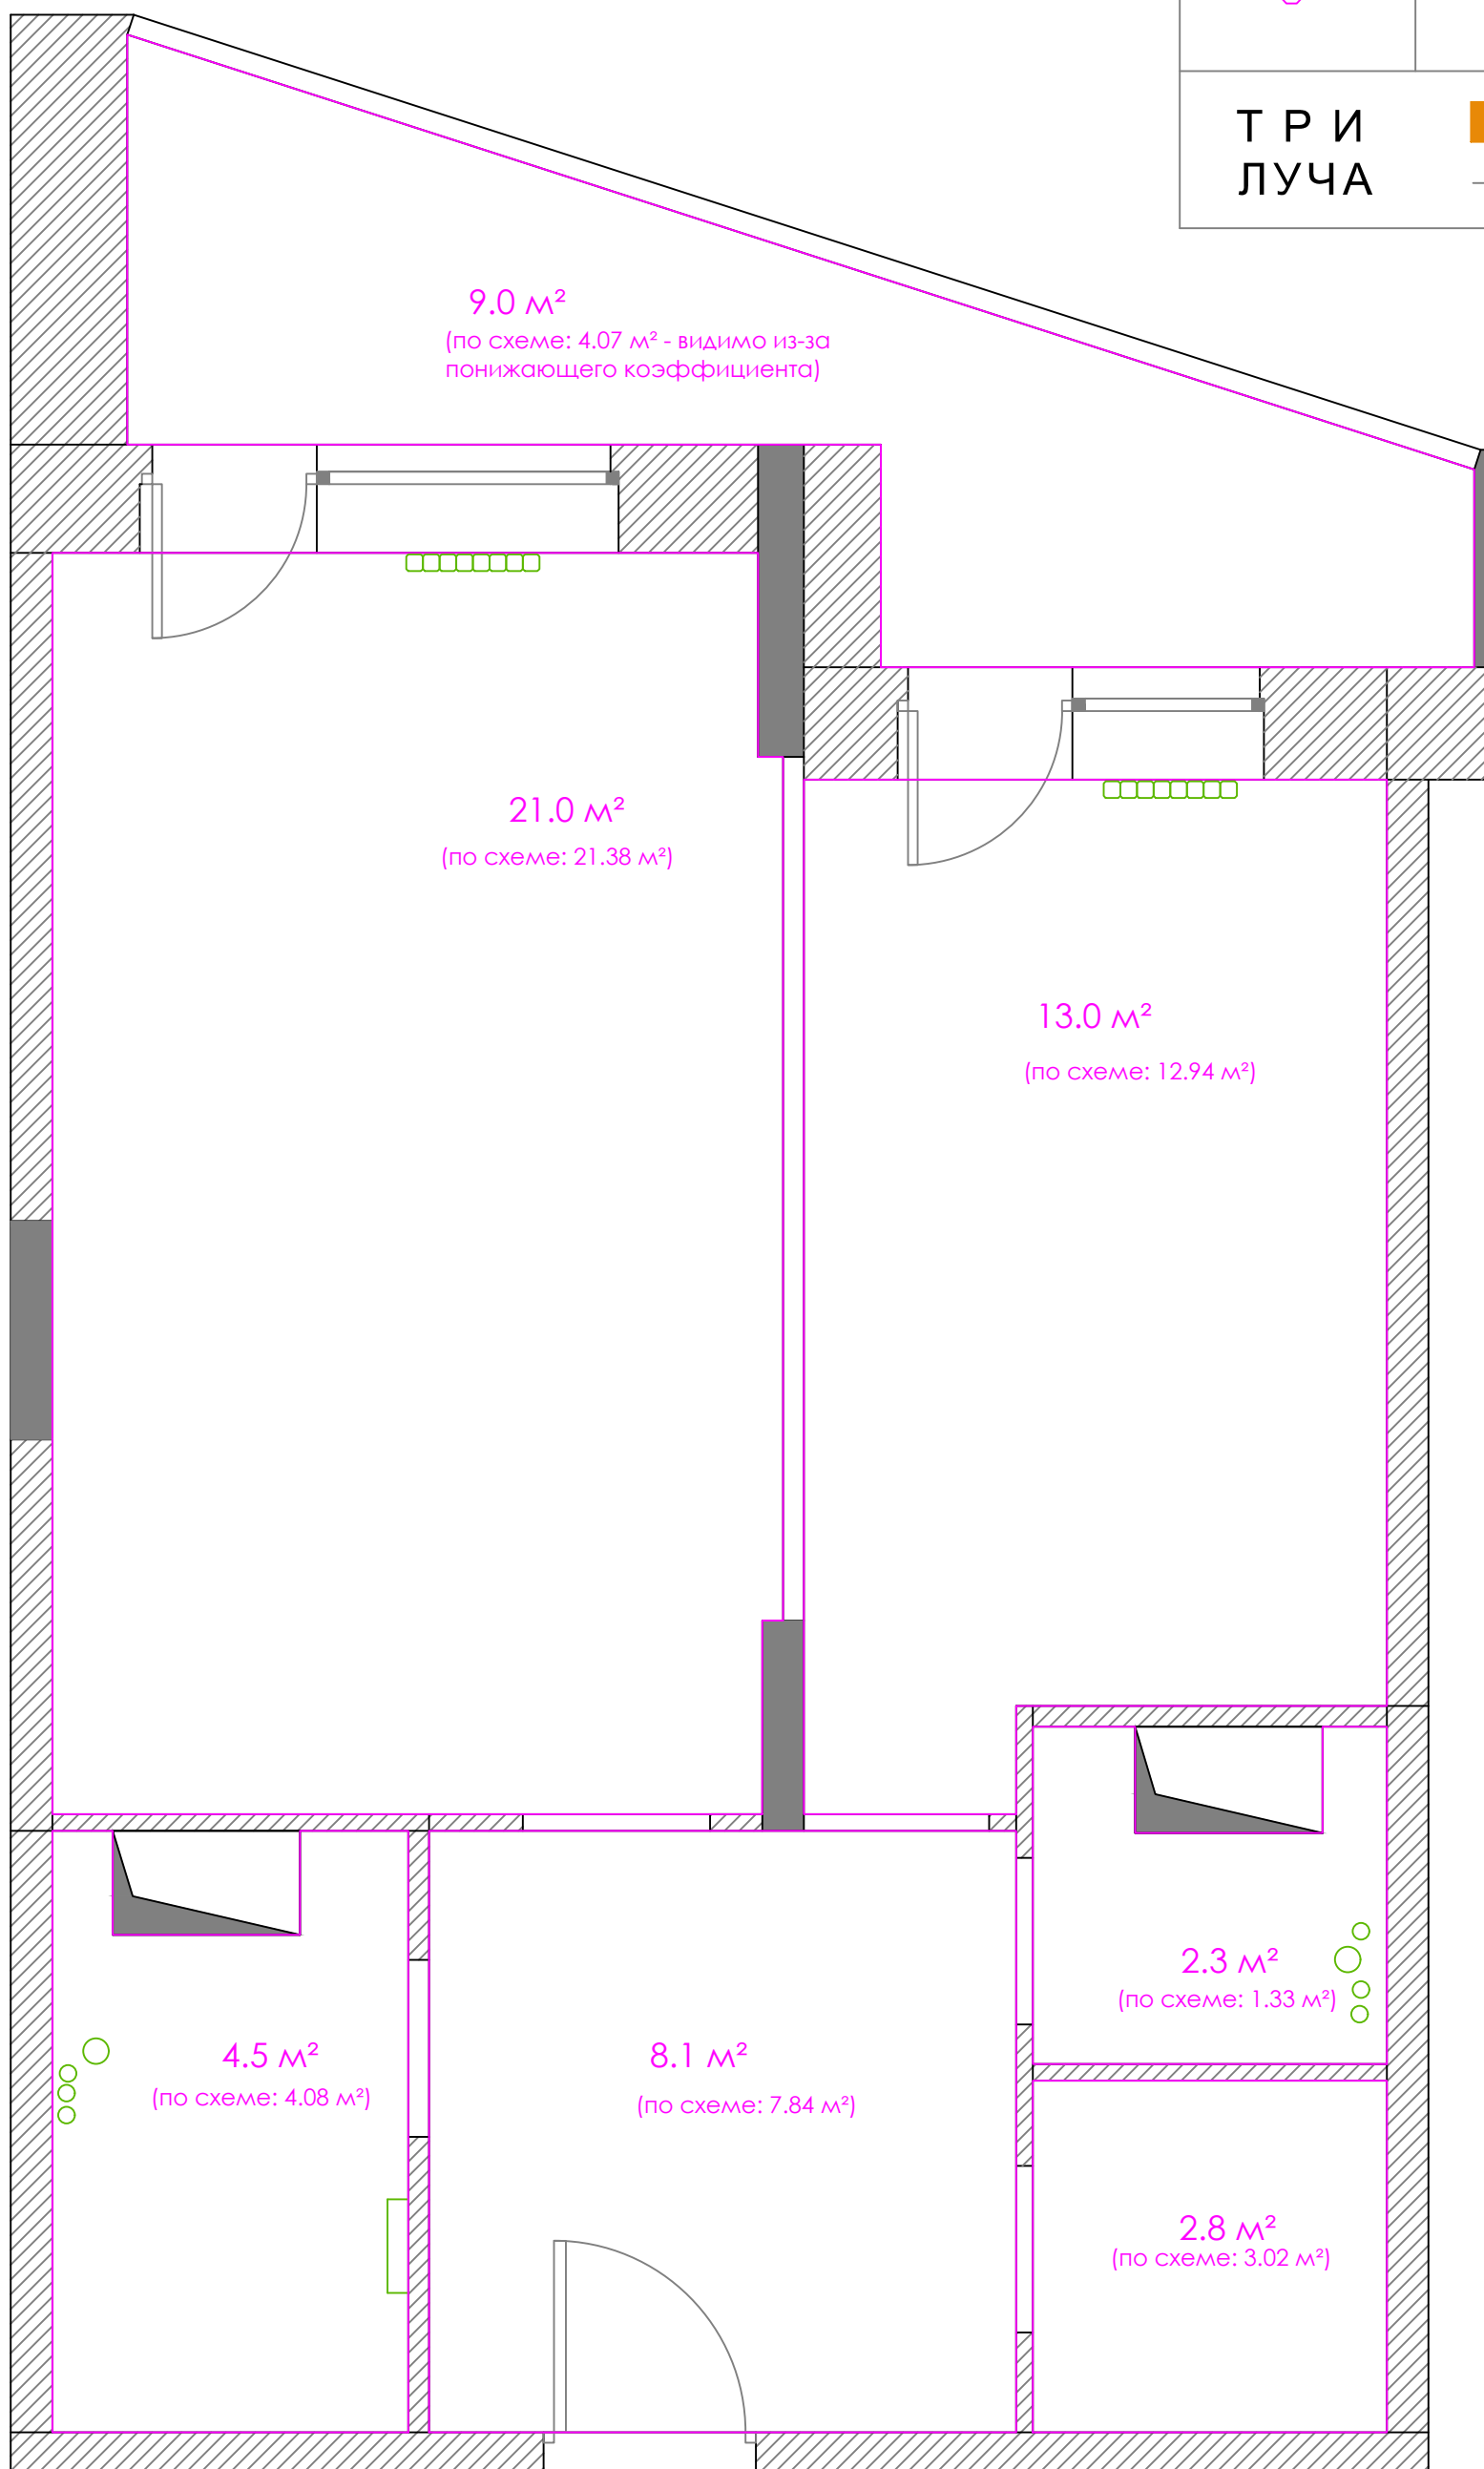

ДИЗАЙН-ПРОЕКТ КВАРТИРЫ

Содержание

Лист	Ревизия	Дата
1		20.04.2018

**Т Р И
ЛУЧА**

 TriLucha.Ru
+7 916 490-9022

Содержание проекта

Содержание	1
Обмер	2
Площадь помещений до перепланировки	3
План квартиры с расстановкой мебели	4
План сносимых и возводимых перегородок	5
План квартиры с размерами	6
ОВК (Отопление, Вентиляция, Канализация)	7
Оборудование	8
Расположение розеток	9
Освещение	10
Электрика и мебель - сводный чертеж	11
Развертка стен кухни	12
Раскладка плитки в с/у	13
План полов	14
План потолков	15
Отделка помещений	16

ДИЗАЙН-ПРОЕКТ КВАРТИРЫ

Площадь помещений

Общая площадь: 60.7 м²

Лист

Ревизия

Дата

3

10.03.2018

**ТРИ
ЛУЧА**

TriLucha.Ru
+7 916 490-9022

9.0 м²
(по схеме: 4.07 м² - видимо из-за
понижающего коэффициента)

21.0 м²
(по схеме: 21.38 м²)

13.0 м²
(по схеме: 12.94 м²)

4.5 м²
(по схеме: 4.08 м²)

8.1 м²
(по схеме: 7.84 м²)

2.3 м²
(по схеме: 1.33 м²)

2.8 м²
(по схеме: 3.02 м²)

ДИЗАЙН-ПРОЕКТ КВАРТИРЫ

Мебель

Лист	Ревизия	Дата
4	4	10.04.2018

**ТРИ
ЛУЧА**

TriLucha.Ru
+7 916 490-9022

На чертеже указаны размеры дверей по полотну двери.
Проемы нужно делать на 10 см больше.