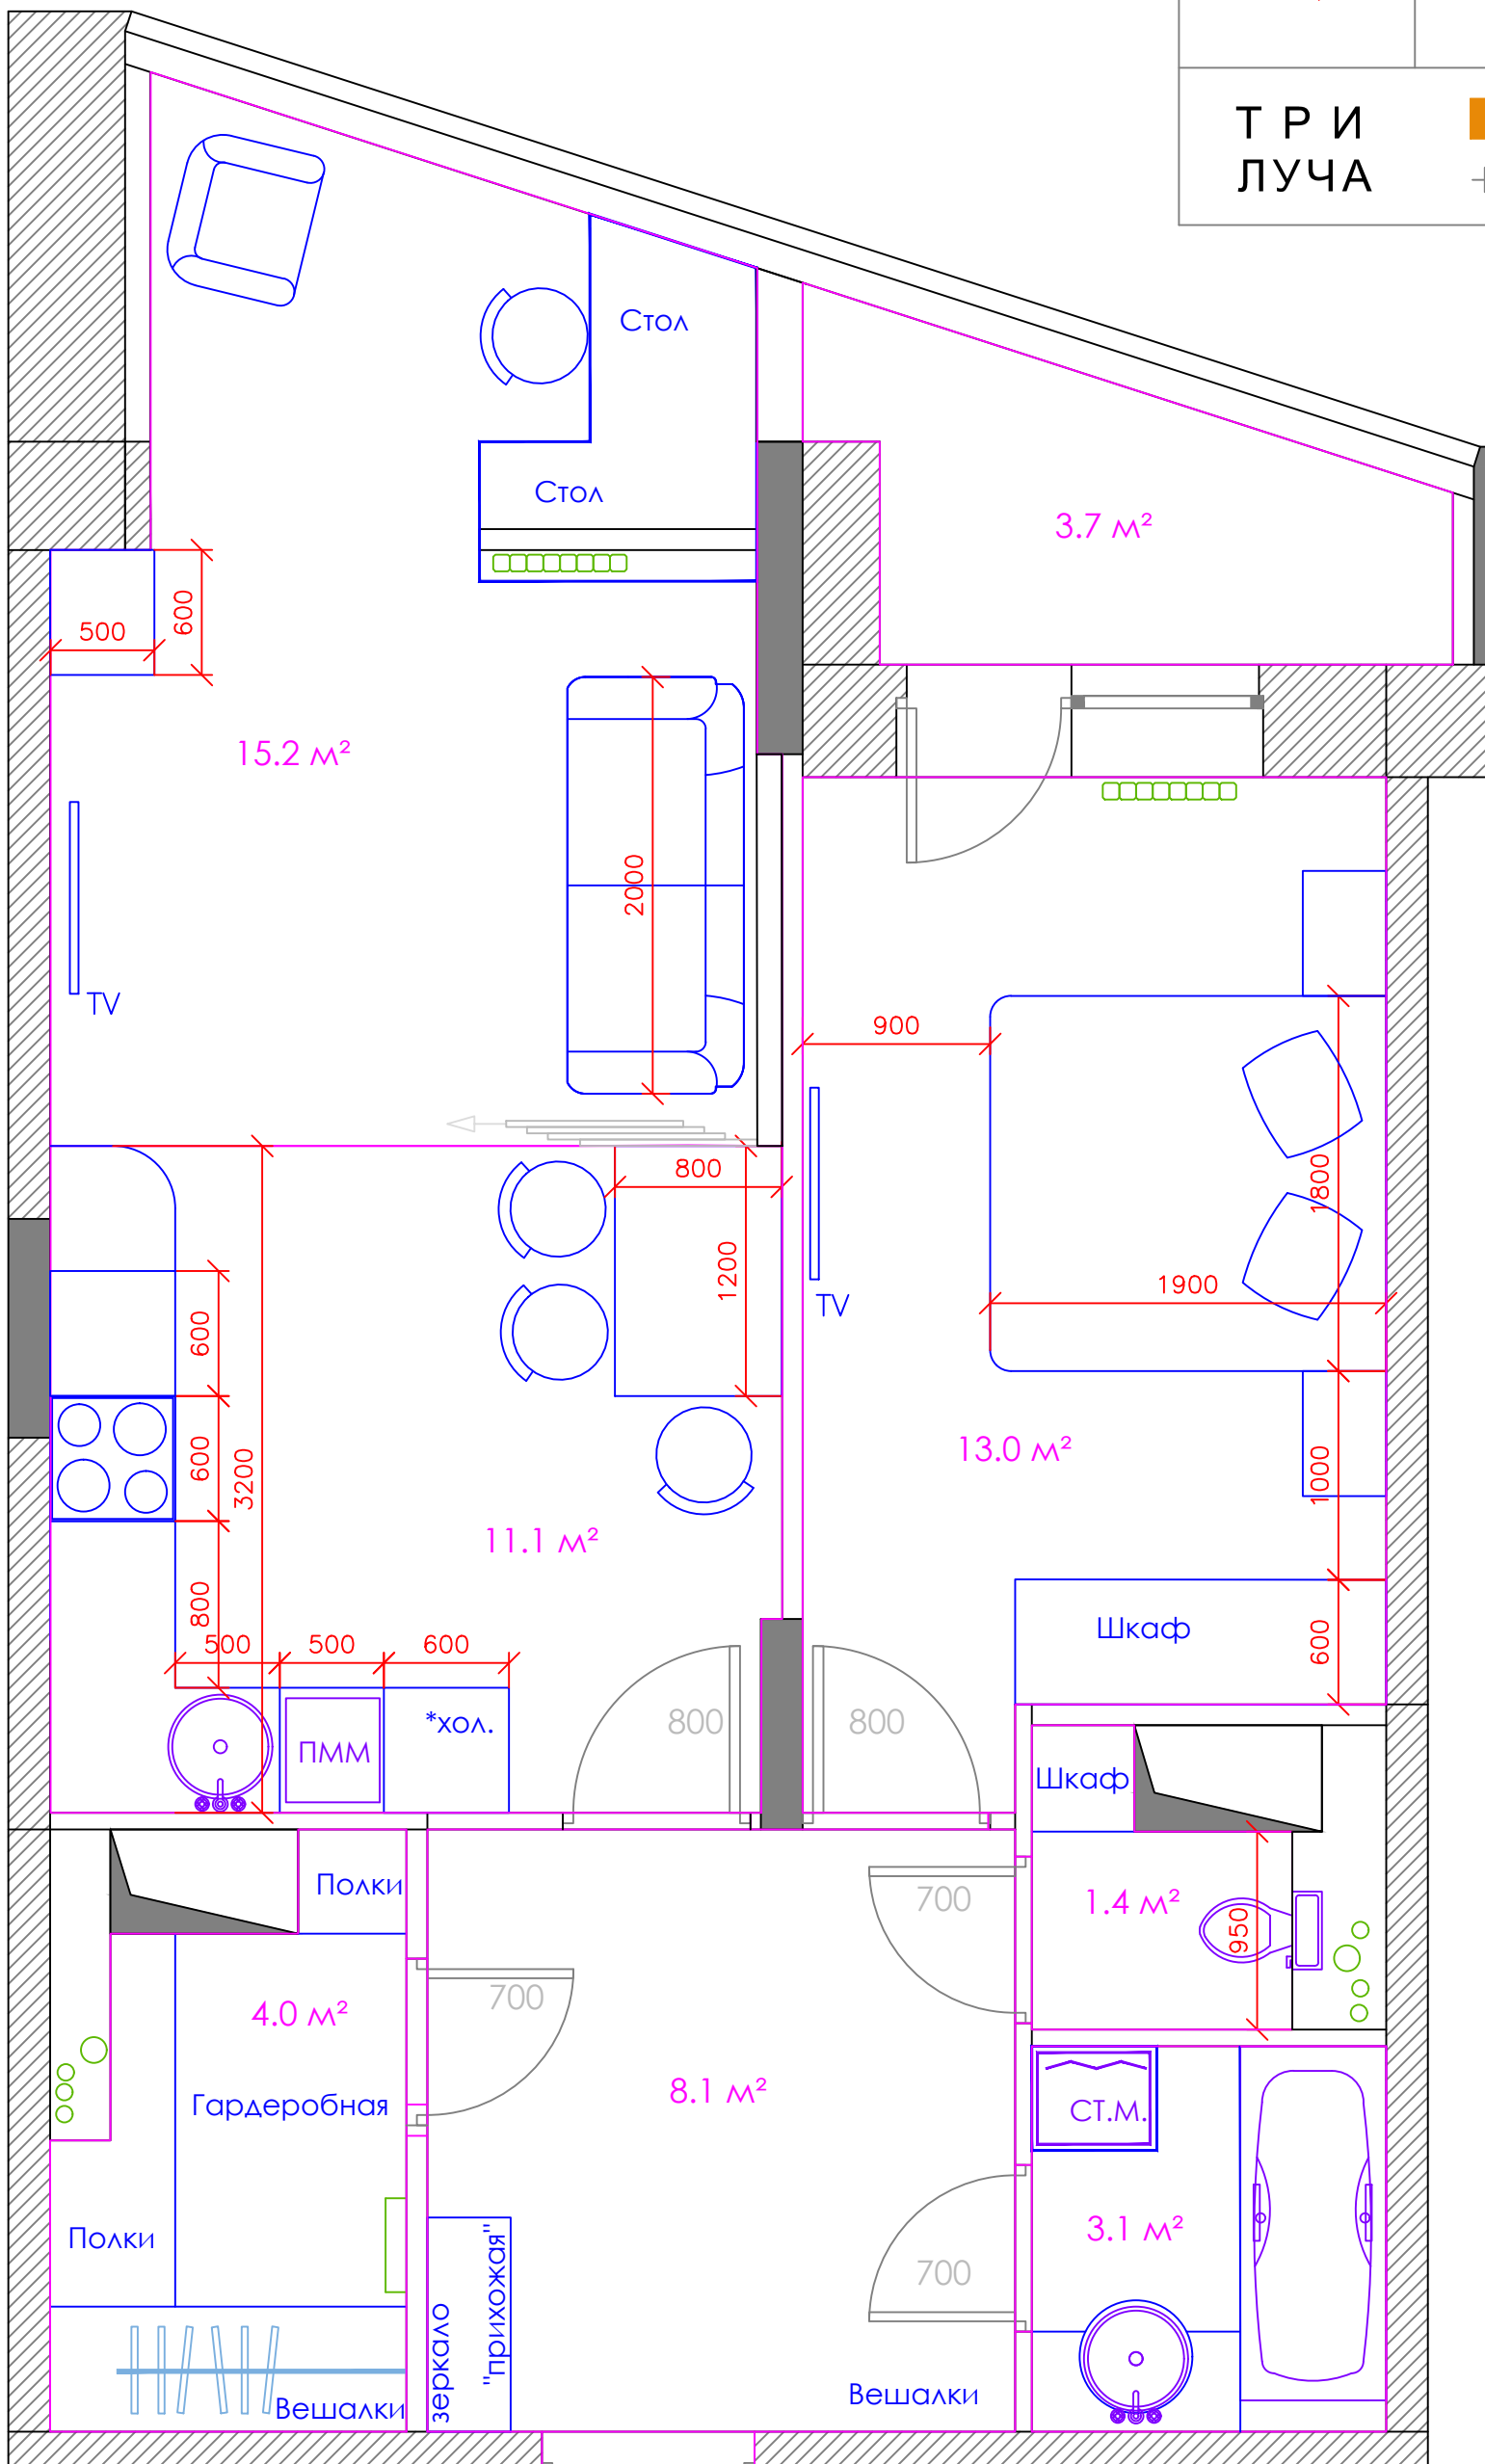

ДИЗАЙН-ПРОЕКТ КВАРТИРЫ

Содержание

Лист	Ревизия	Дата
1		20.04.2018

**Т Р И
ЛУЧА**

 TriLucha.Ru
+7 916 490-9022

Содержание проекта

Содержание	1
Обмер	2
Площадь помещений до перепланировки	3
План квартиры с расстановкой мебели	4
План сносимых и возводимых перегородок	5
План квартиры с размерами	6
ОВК (Отопление, Вентиляция, Канализация)	7
Оборудование	8
Расположение розеток	9
Освещение	10
Электрика и мебель - сводный чертеж	11
Развертка стен кухни	12
Раскладка плитки в с/у	13
План полов	14
План потолков	15
Отделка помещений	16

ДИЗАЙН-ПРОЕКТ КВАРТИРЫ

Площадь помещений

Общая площадь: 60.7 м²

Лист

Ревизия

Дата

3

10.03.2018

**ТРИ
ЛУЧА**

TriLucha.Ru
+7 916 490-9022

9.0 м²
(по схеме: 4.07 м² - видимо из-за
понижающего коэффициента)

21.0 м²
(по схеме: 21.38 м²)

13.0 м²
(по схеме: 12.94 м²)

4.5 м²
(по схеме: 4.08 м²)

8.1 м²
(по схеме: 7.84 м²)

2.3 м²
(по схеме: 1.33 м²)

2.8 м²
(по схеме: 3.02 м²)

ДИЗАЙН-ПРОЕКТ КВАРТИРЫ

Мебель

Лист	Ревизия	Дата
4	4	10.04.2018

**ТРИ
ЛУЧА**

TriLucha.Ru
+7 916 490-9022

На чертеже указаны размеры дверей по полотну двери.
Проемы нужно делать на 10 см больше.