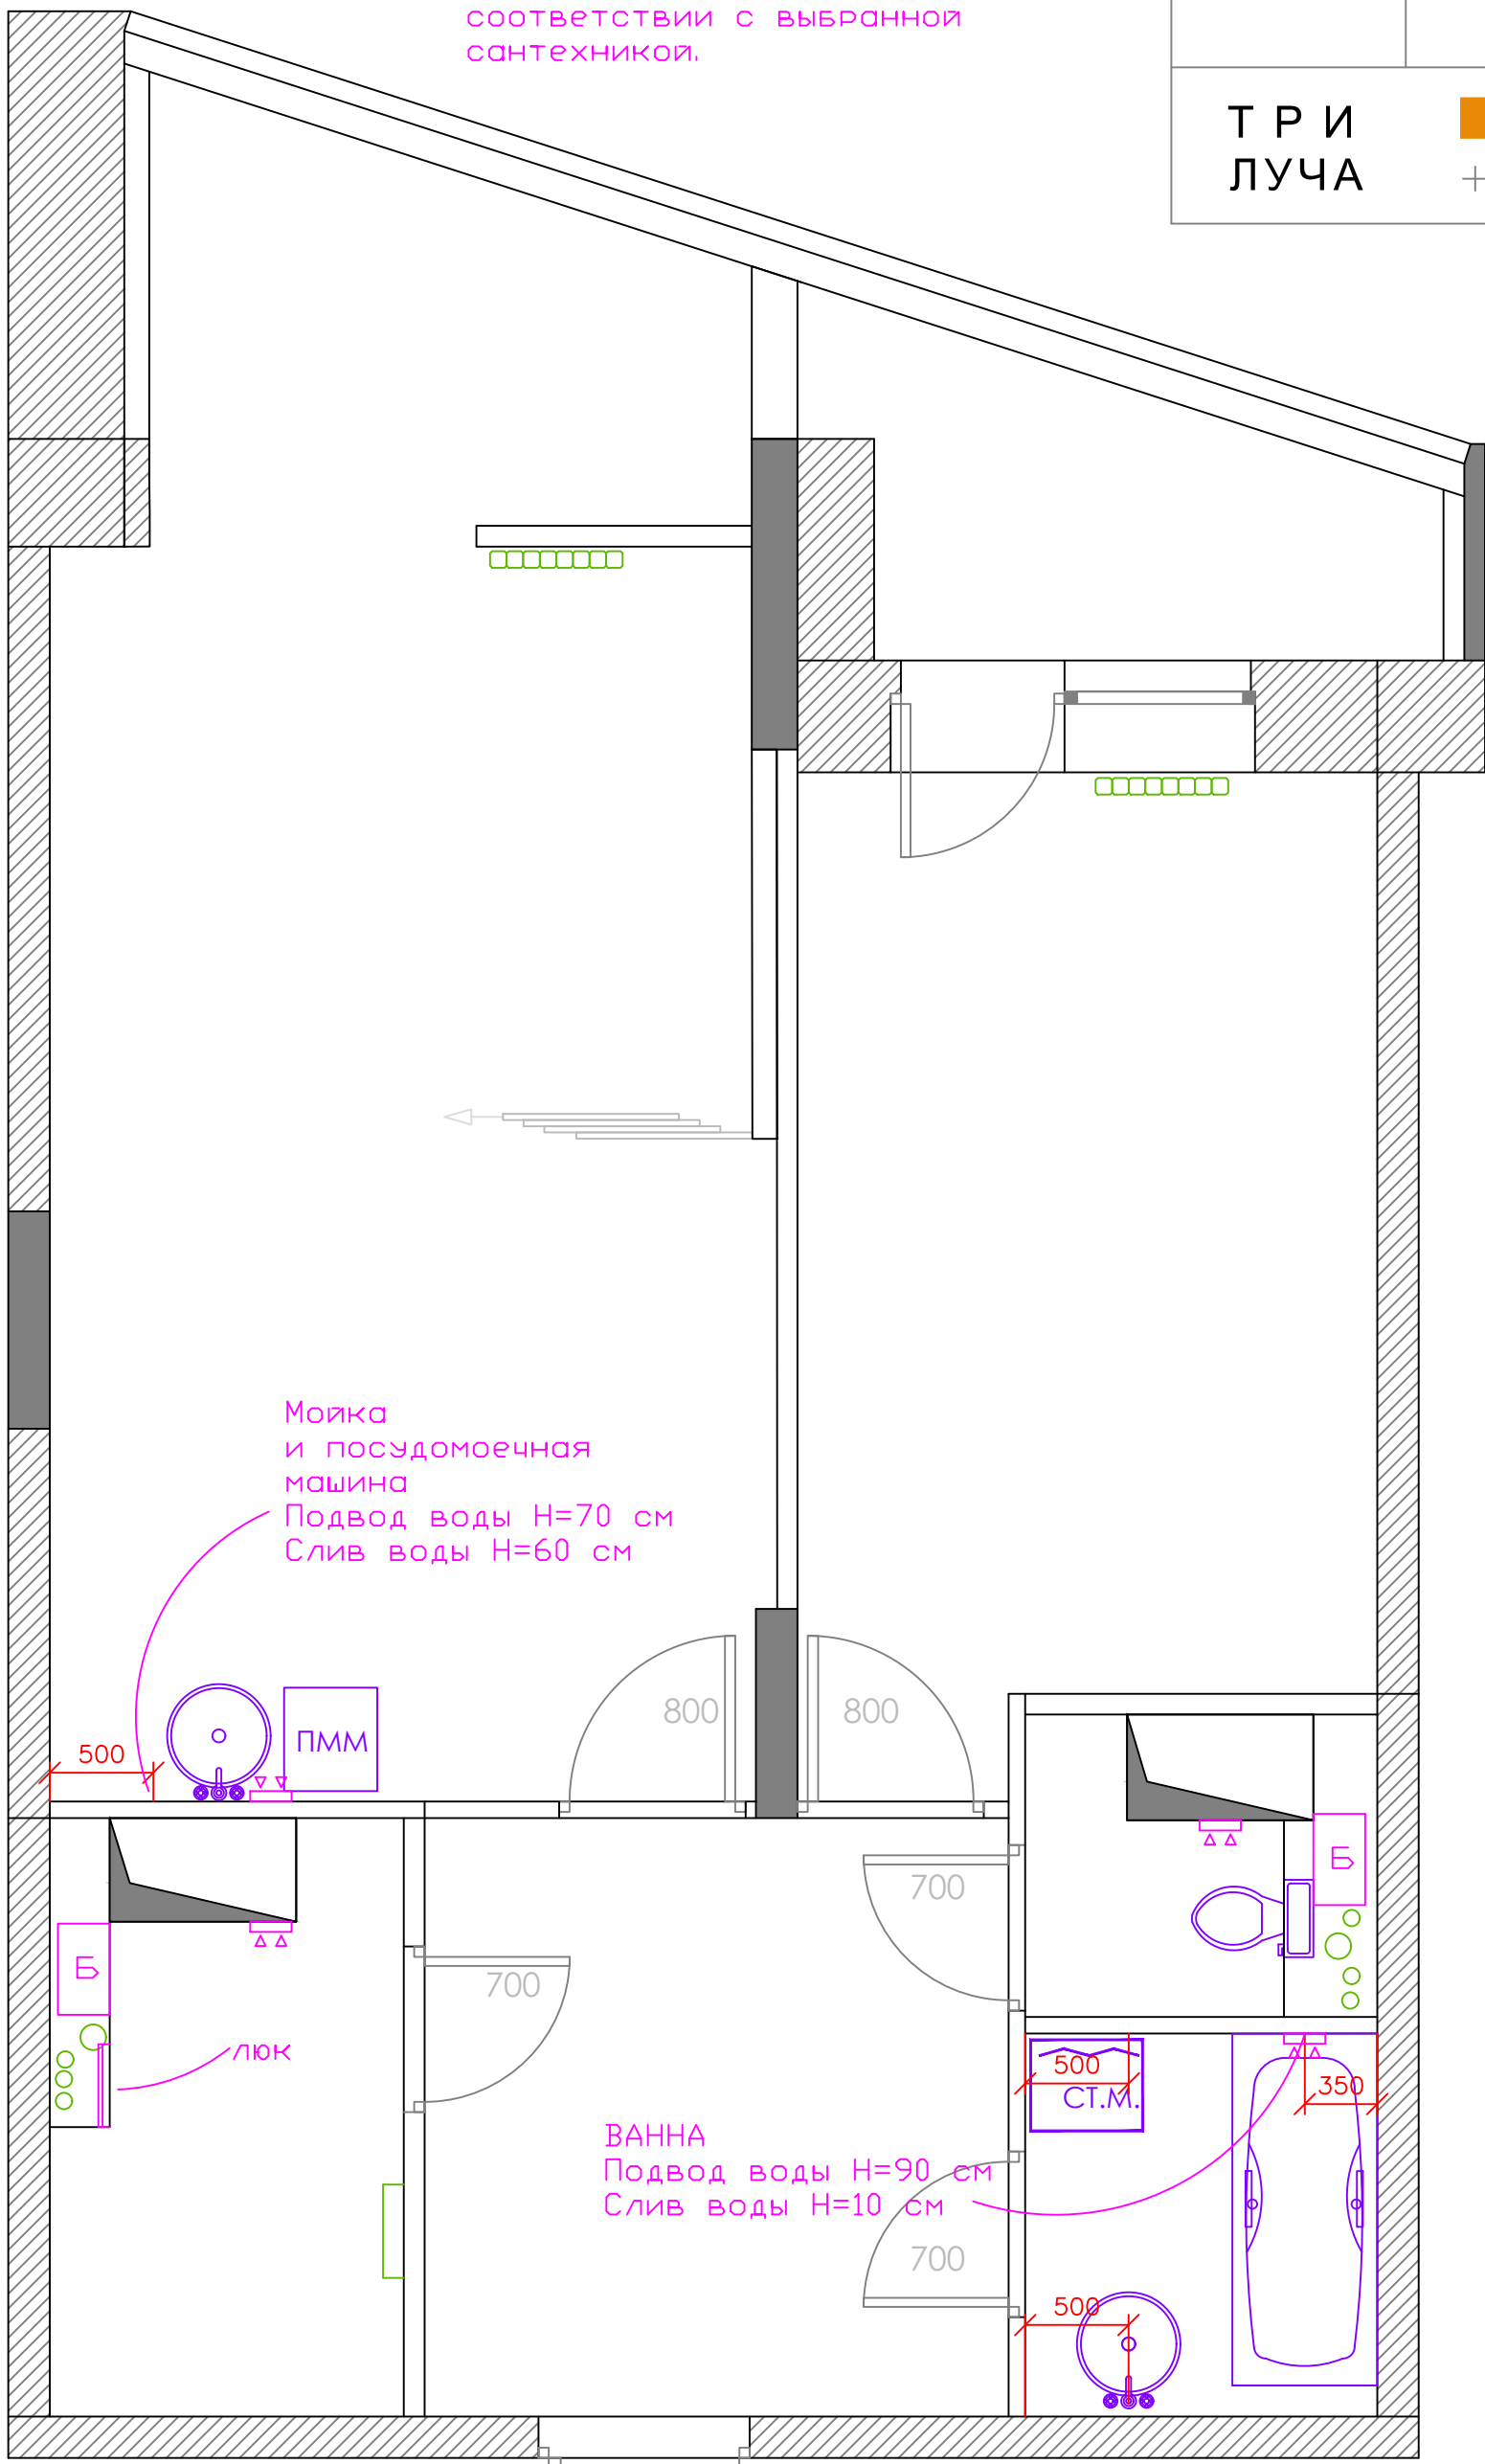

ДИЗАЙН-ПРОЕКТ КВАРТИРЫ

ОВК

Лист	Ревизия	Дата
7		10.04.2018

**ТРИ
ЛУЧА** TriLucha.Ru
+7 916 490-9022

- Батарея отопления
- полотенцесушитель
- Б. Боилер
- Вентиляционный люк

Расстояние между розетками подвода воды для ванны 150 мм от центральных осей.

Привязку выводов водопровода и канализации уточнить в соответствии с выбранной сантехникой.

Умывальники и Стиральная машина
Подвод воды H=70 см
Слив воды H=60 см

УНИТАЗ
Подвод воды H=50 см
Слив воды H=15 см

Мойка и посудомоечная машина
Подвод воды H=70 см
Слив воды H=60 см

ВАННА
Подвод воды H=90 см
Слив воды H=10 см