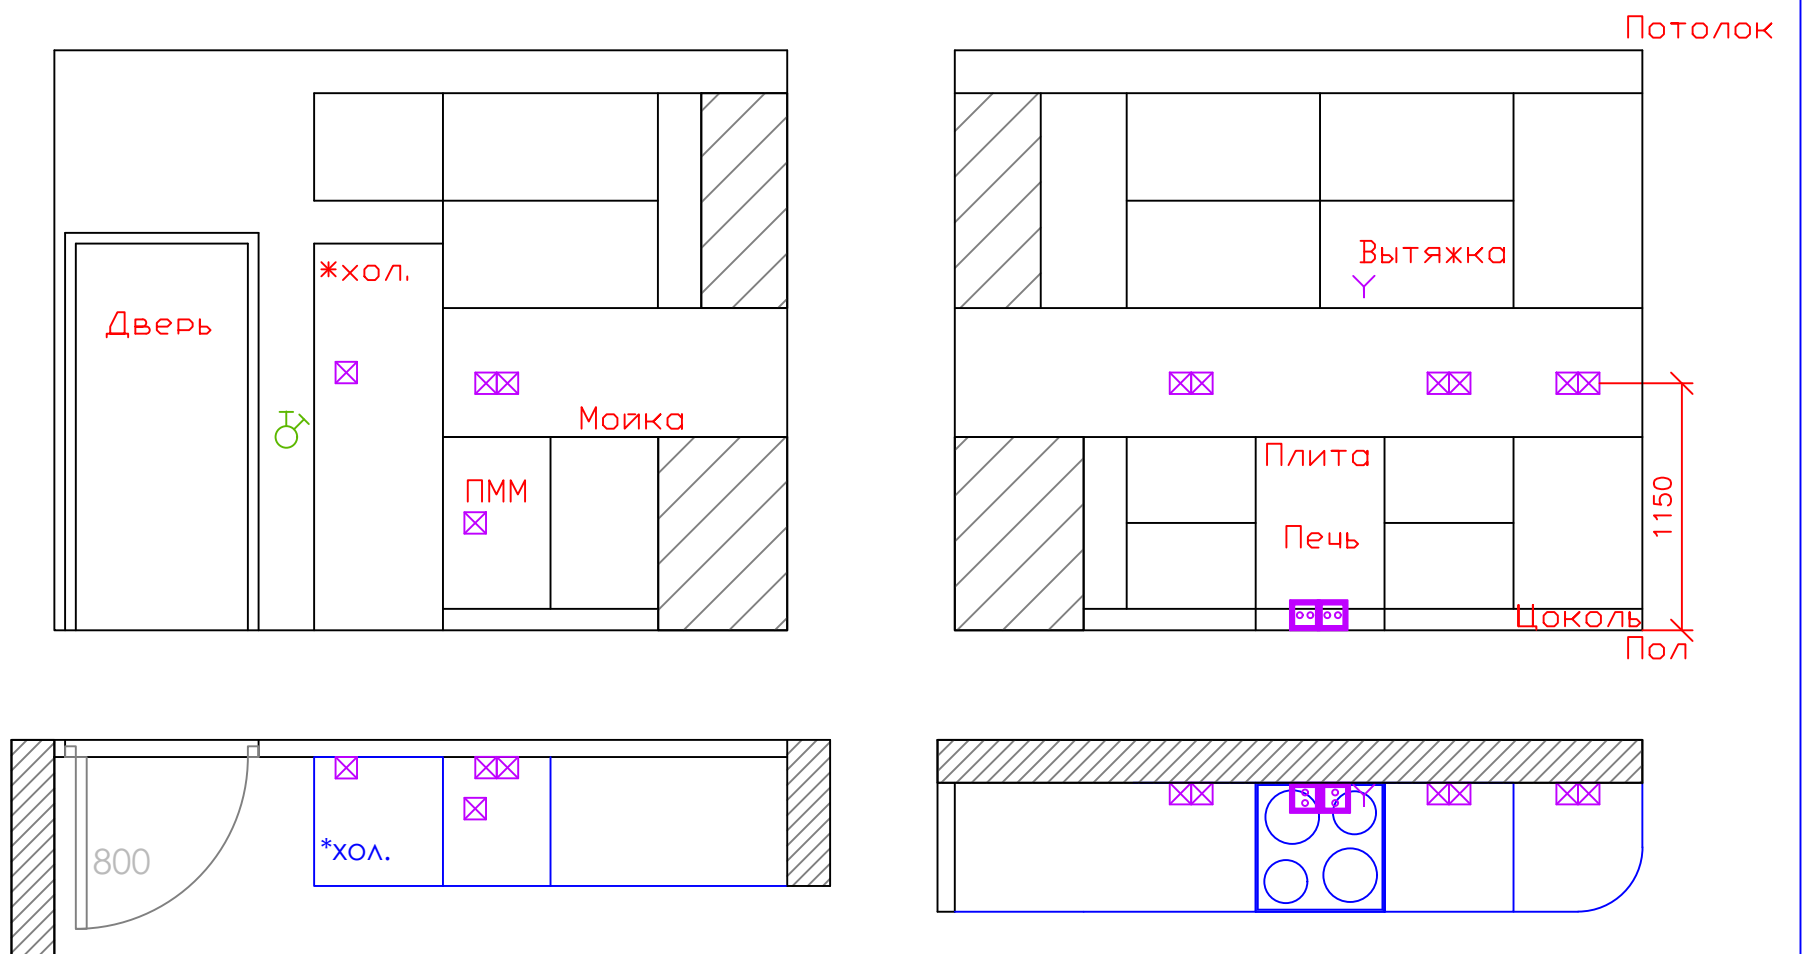

ДИЗАЙН-ПРОЕКТ КВАРТИРЫ

Развертка стен кухни

Лист	Ревизия	Дата
12		10.04.2018

ТРИ
ЛУЧА

TriLucha.Ru
+7 916 490-9022