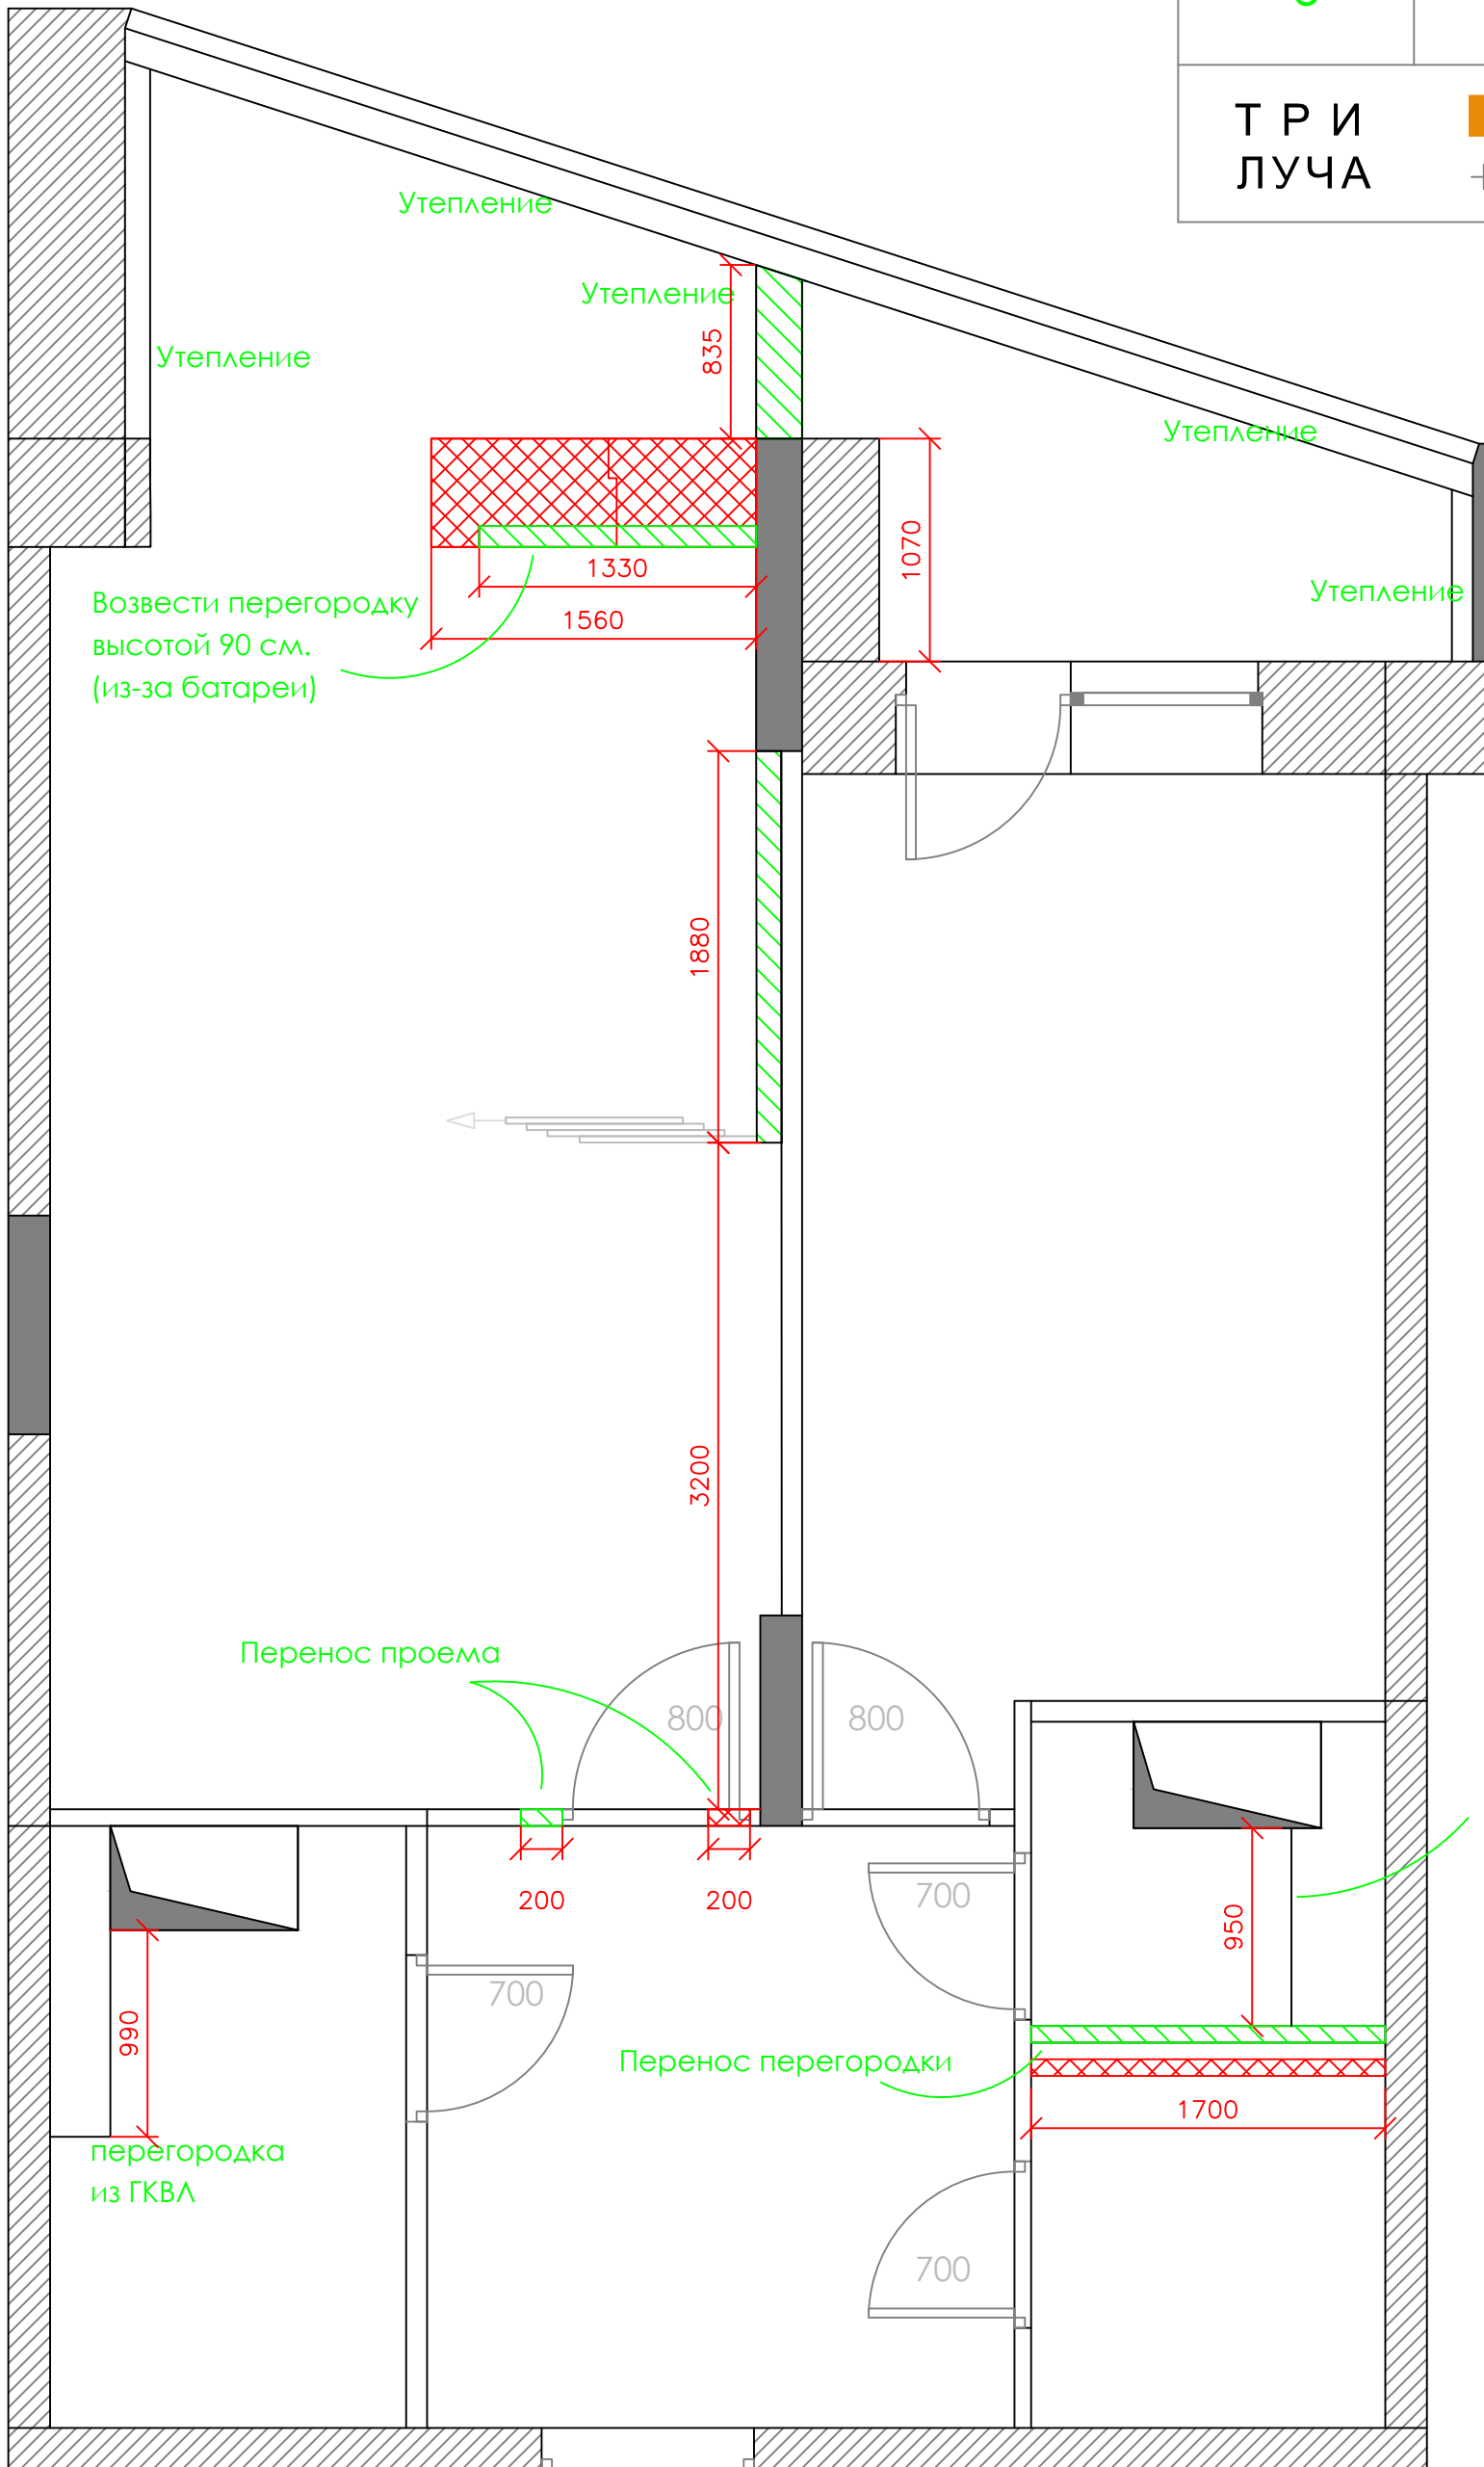

На чертеже указаны размеры дверей по полотну двери.
Проемы нужно делать на 10 см больше.

ДИЗАЙН-ПРОЕКТ КВАРТИРЫ

Возводимые перегородки

Возводимые перегородки.

Демонтируемые перегородки.

Лист

Ревизия

Дата

5

10.04.2018

Т Р И
ЛУЧА

TriLucha.Ru
+7 916 490-9022

Снизу перегородка из ГКВЛ
Сверху предлагаю сделать
двери или раллигн.

перегородка
из ГКВЛ

Перенос проема

Перенос перегородки