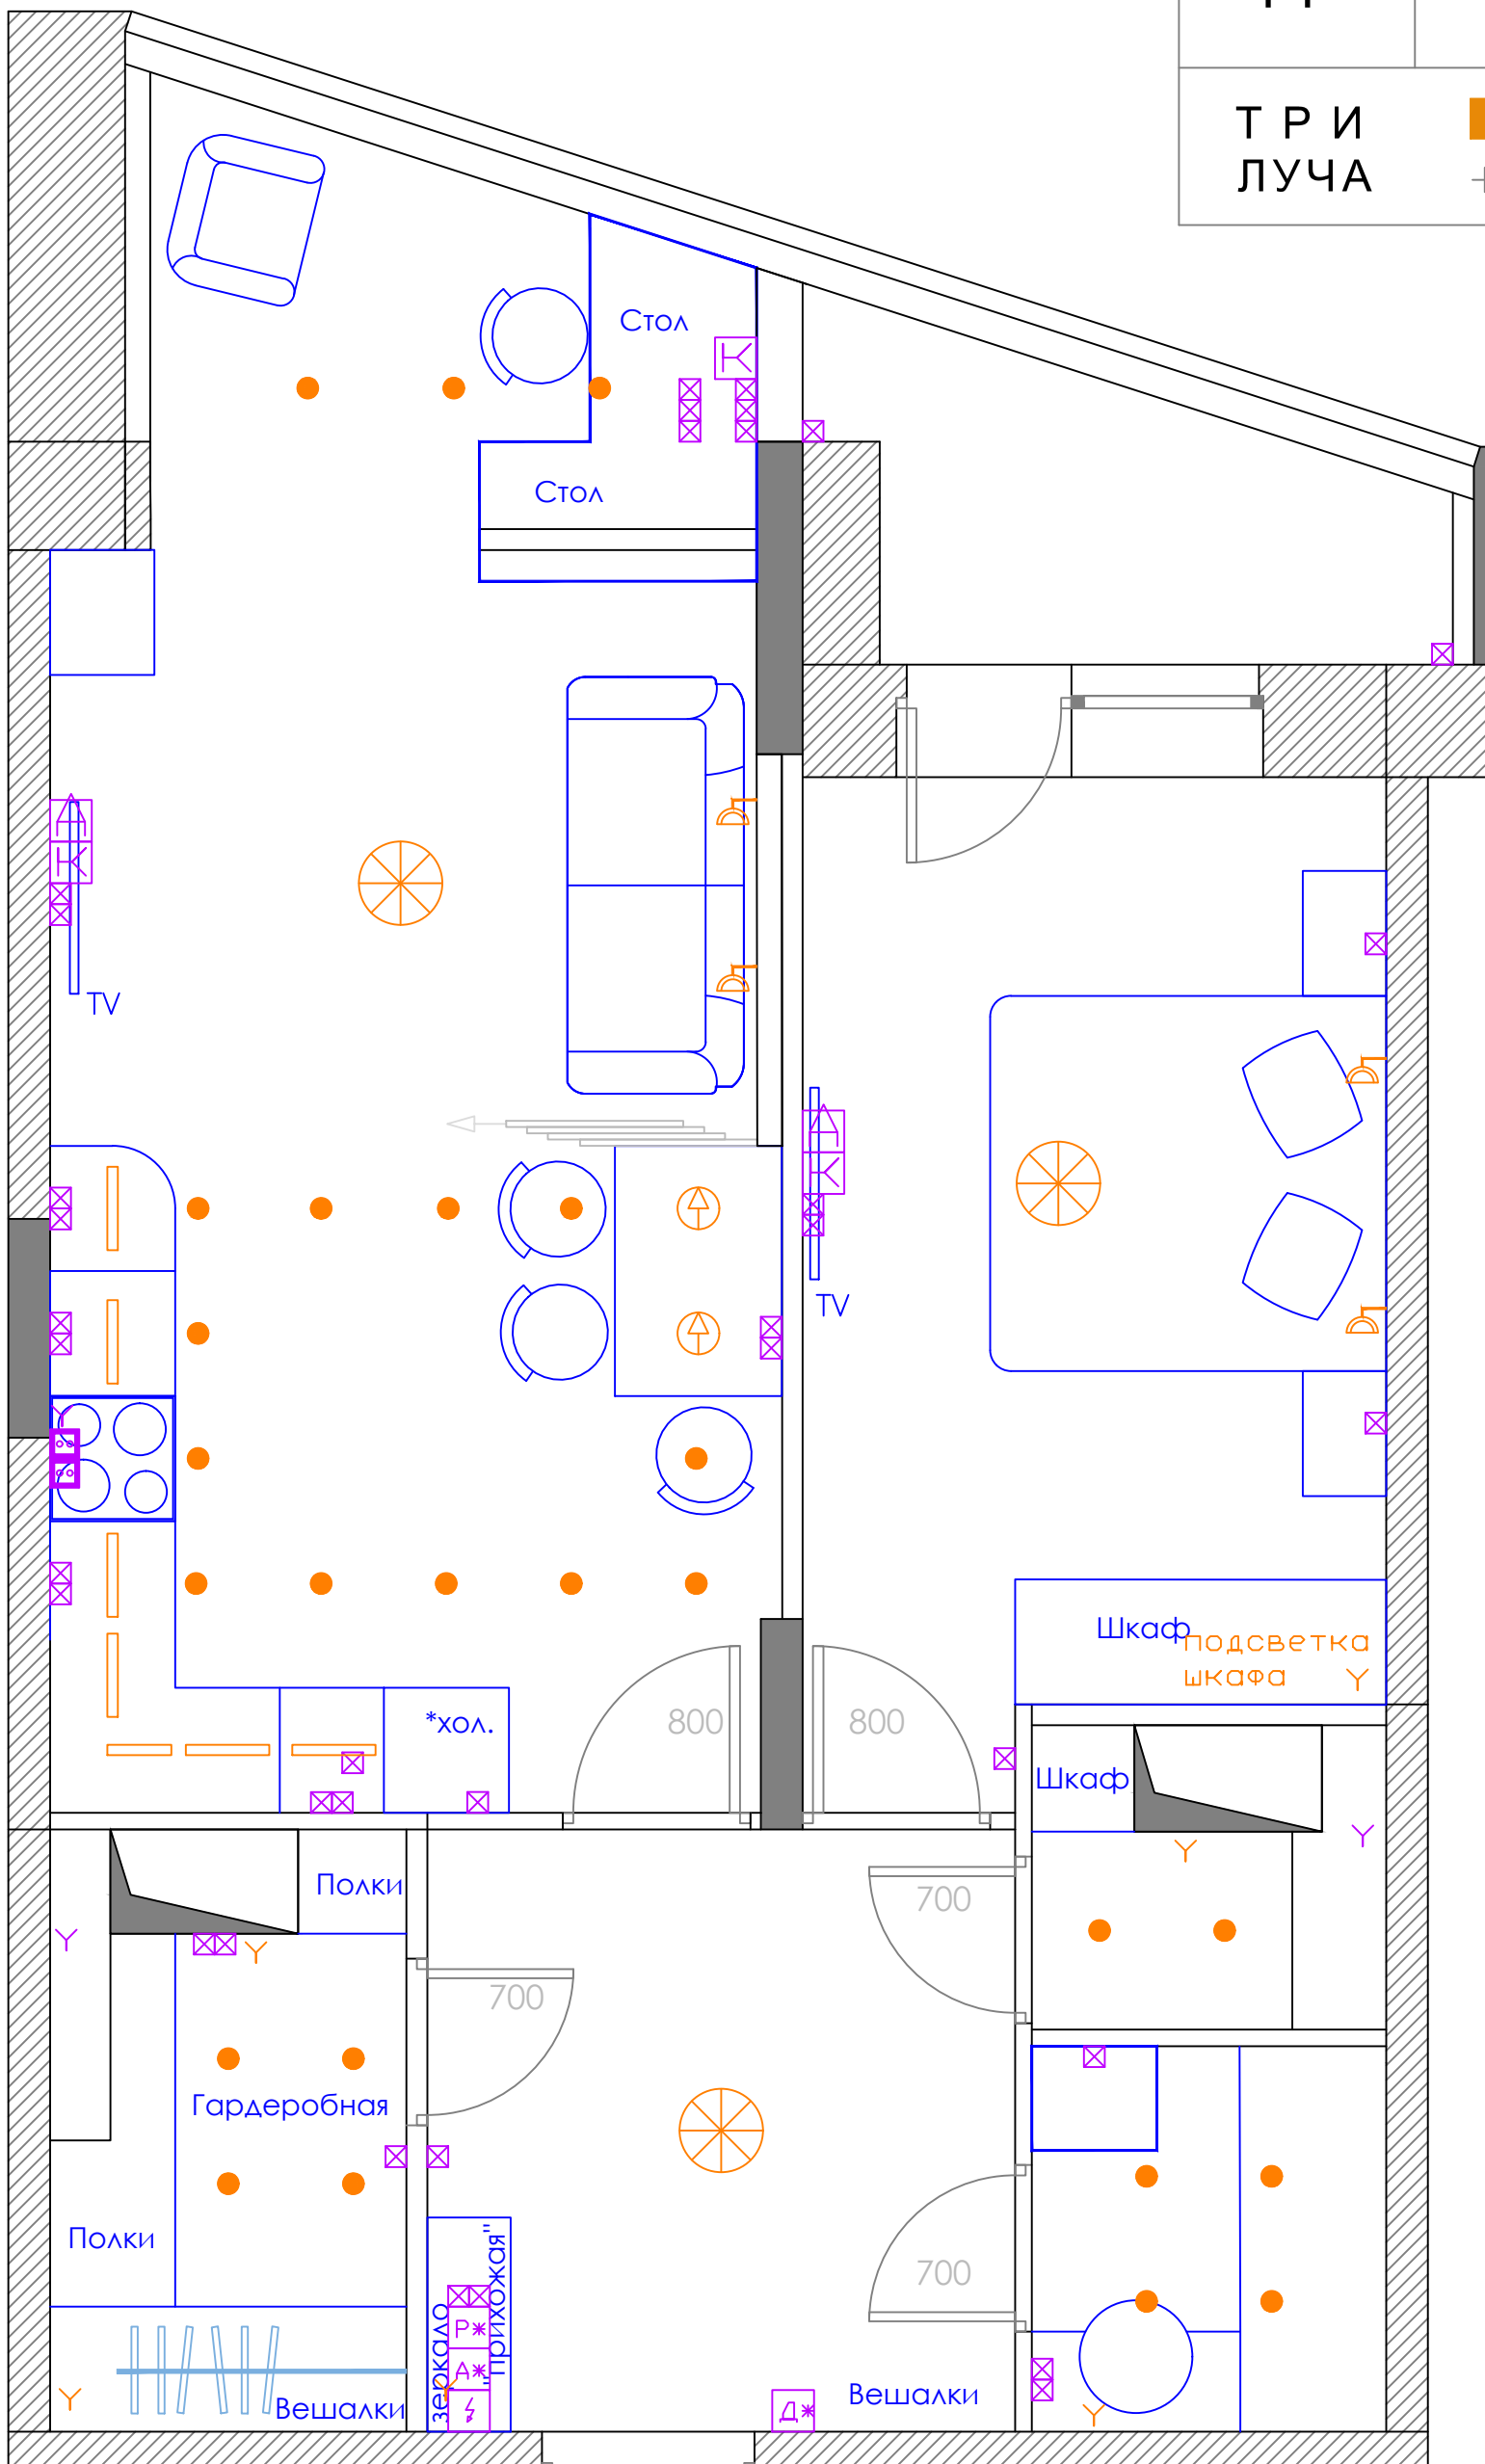

ДИЗАЙН-ПРОЕКТ КВАРТИРЫ

Лист

Ревизия

Дата

11

10.04.2018

ТРИ
ЛУЧА

TriLucha.Ru
+7 916 490-9022