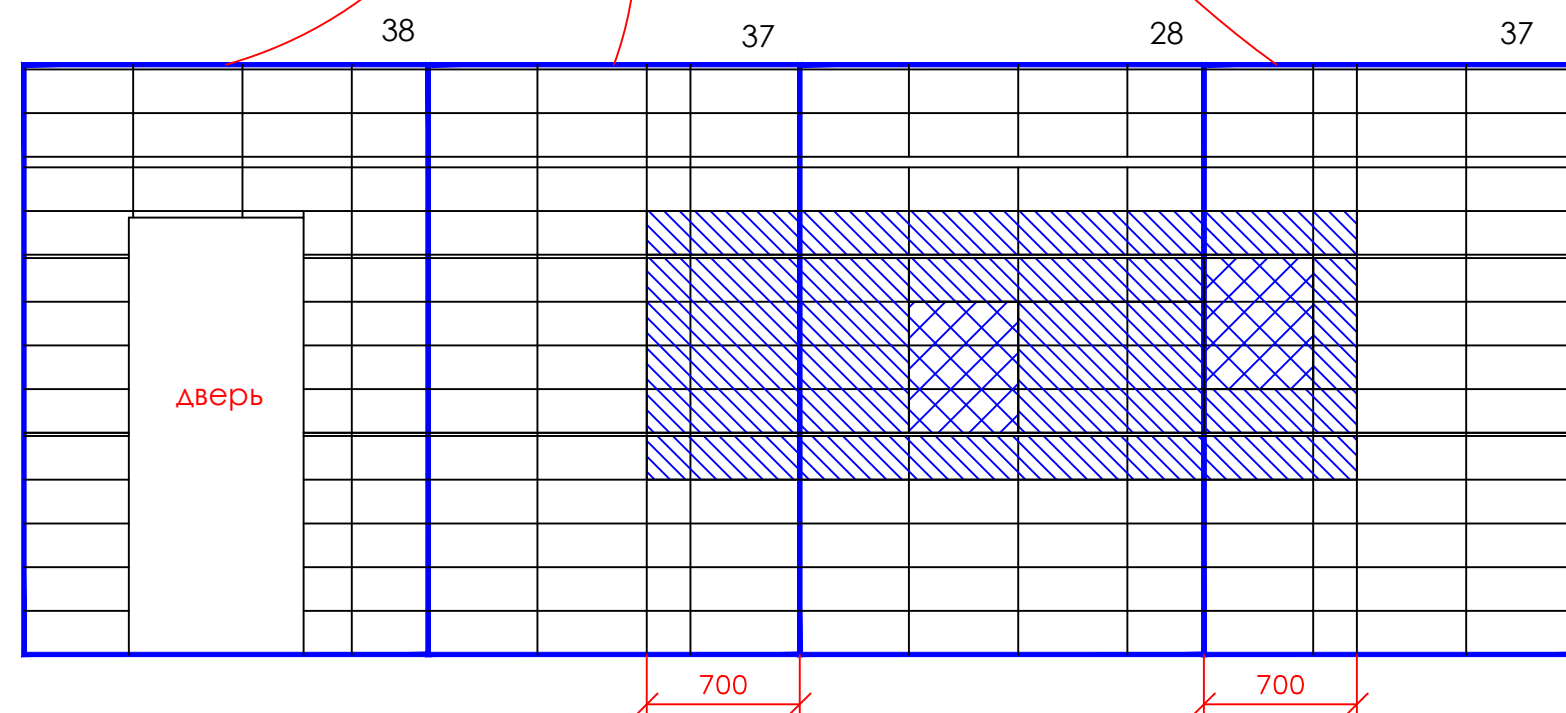

Карандаш бисер
Бордюор Зеленый
Карандаш бисер

Карандаш
белый

700

700